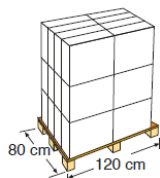

675 x 375 cm

CIKPBOC632

PARA PISCINA de **MADERA** ovalada MACADAMIA: 632 x 335 cm **PER PISCINA IN LEGNO** ovale MACADAMIA: 632 x 335 cm

MATERIAL MATERIALE
PVC armado PVC armato

MEDIDA MISURA
675 x 375 cm

INCLUYE INCLUSA
cordón elástico y ganchos en plástico
corda elastica e ganci in plastica

COLOR COLORE
Gris Grigio

PESO PESO
14,500 Kg

**ESPEJOR CUBIERTA
DIMENSIONE COPERTURE**
580 g/m²

ENVASE Y PALETIZADO IMBALLAGGIO E PALET

TIPO TIPO
Caja con etiqueta
Scatola con etichetta

**MEDIDAS
MISURA**
60 X 40 X 20 cm

TIPO TIPO
Europeo
Europeo

**DISTRIBUCIÓN PALET
DISTRIBUZIONE DI PALLET**
3 capas-strati x 8
Embalajes/imbballaggio: 24

**UNIDADES
UNITÀ**
1

**VOLUMEN
VOLUME**
0,048 m³

**UNIDADES
UNITÀ**
24 und/pallet

**MEDIDAS
MISURA**
120 X 80 X 135 cm

**PESO
PESO**
14,800 Kg

**VOLUMEN
VOLUME**
1,29 m³

**PESO
PESO**
375,2 Kg

GARANTÍA GARANZIA