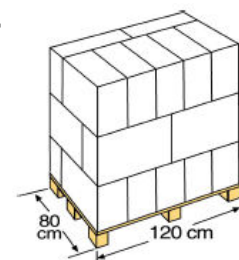

610x410 cm CIPROV501

PARA PISCINA de acero ovalada: 500 x 300 cm PER PISCINA in acciaio: 500 x 300 cm

MATERIAL MATERIALE
Polietileno Polietilene

MEDIDA MISURA
610x410 cm

INCLUYE INCLUSA
Desagüe zona central
Drenaggio della zona centrale

COLOR COLORE
Negro Nero

PESO PESO
3,600 Kg

**ESPESOR CUBIERTA
DIMENSIONE COPERTURE**
120 g/m²

ENVASE, EMBALAJE Y PALETIZADO IMBALLAGGIO E PALET

TIPO TIPO
Caja litografiada
scatola serigrafata

MEDIDAS MISURA
54 X 44 X 6,5 cm

UNIDADES UNITÀ
1 **VOLUMEN VOLUME**
0,0157 m³

PESO PESO
3,520 Kg

TIPO TIPO
Caja cartón
Scatola di cartone

MEDIDAS MISURA
56 X 46 X 24 cm

UNIDADES UNITÀ
3 **VOLUMEN VOLUME**
0,0566 m³

PESO PESO
11,600 Kg

TIPO TIPO
Europeo
Europeo

UNIDADES UNITÀ
63 und/pallet

MEDIDAS MISURA
120 X 80 X 155 cm

**DISTRIBUCIÓN PALET
DISTRIBUZIONE DI PALLE**
3 capas-strati x 7
Embalajes/imbballaggio: 21

VOLUMEN VOLUME
1,488 m³

PESO PESO
263 Kg

GARANTÍA GARANZIA