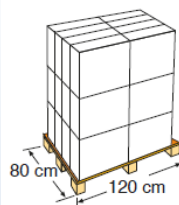

575 x 375 cm

CIKPBOC535

PARA PISCINA de **MADERA** ovalada BAMBU: 535 x 335 cm **PER PISCINA IN LEGNO** ovale BAMBU: 535 x 335 cm

MATERIAL **MATERIALE**
PVC armado PVC armato

MEDIDA **MISURA**
575 x 375 cm

INCLUYE **INCLUSA**
cordón elástico y ganchos en plástico
corda elastica e ganci in plastica

COLOR **COLORE**
Gris Grigio

PESO **PESO**
12,300 Kg

ESPESOR CUBIERTA
DIMENSIONE COPERTURE
580 g/m²

ENVASE Y PALETIZADO IMBALLAGGIO E PALET

TIPO TIPO
Caja con etiqueta
Scatola con etichetta

MEDIDAS
MISURA
60 X 40 X 20 cm

TIPO TIPO
Europeo
Europeo

DISTRIBUCIÓN PALET
DISTRIBUZIONE DI PALLET
3 capas-strati x 8
Embalajes/imbballaggio: 24

UNIDADES
UNITÀ
1

VOLUMEN
VOLUME
0,048 m³

UNIDADES
UNITÀ
24 und/pallet

MEDIDAS
MISURA
120 X 80 X 135 cm

PESO
PESO
12,800 Kg

VOLUMEN
VOLUME
1,29 m³

PESO
PESO
327,2 Kg

GARANTÍA GARANZIA

*Salvo ampliación de garantía dependiendo del país