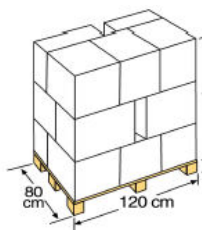

CUBIERTA INVIERNO COPERTURA INVERNALE

Los **cobertores de invierno** permiten cubrir la piscina durante el invierno y **evitar** que se llene la piscina de mucha **suciedad** como hojas o pequeños animales. Además, protegen la piscina del hielo, evitan posibles caídas y mantienen la temperatura del agua de noche.

Le **coperture invernali** permettono di coprire la piscina durante l'inverno e di evitare che la piscina si riempia di molto sporco come foglie o piccoli animali. Proteggono anche la piscina dal gelo, prevengono le cadute e mantengono la temperatura dell'acqua di notte.

Ø540 cm CIPR451

PARA PISCINA de acero redonda: ø 460-450 cm PER PISCINA in acciaio: ø 460-450 cm

MATERIAL MATERIALE
Polietileno Polietilene

MEDIDA MISURA
Ø540 cm

INCLUYE INCLUSA
Desagüe zona central
Drenaggio della zona centrale

COLOR COLORE
Negro Nero

PESO PESO
3,160 Kg

**ESPESOR CUBIERTA
DIMENSIONE COPERTURE**
120 g/m²

ENVASE, EMBALAJE Y PALETIZADO IMBALLAGGIO E PALET

TIPO TIPO
Caja litografiada
scatola serigrafata

MEDIDAS MISURA
44 X 31 X 9,5 cm

UNIDADES UNITÀ
1

VOLUMEN VOLUME
0,013 m³

PESO PESO
3,140 Kg

TIPO TIPO
Caja cartón
Scatola di cartone

MEDIDAS MISURA
46 X 34 X 51 cm

UNIDADES UNITÀ
5

VOLUMEN VOLUME
0,079 m³

PESO PESO
16,650 Kg

TIPO TIPO
Europeo
Europeo

**DISTRIBUCIÓN PALET
DISTRIBUZIONE DI PALLET**
3 capas-strati x 5
Embalajes/imbballaggio: 15

UNIDADES UNITÀ
75 und/pallet

VOLUMEN VOLUME
1,593 m³

MEDIDAS MISURA
120 X 80 X 166 cm

PESO PESO
263,500 Kg