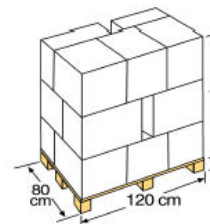

ENVASE, EMBALAJE Y PALETIZADO IMBALLAGGIO E PALET

TIPO TIPO
Caja litografiada
scatola serigrafata

MEDIDAS MISURA
44 X 31 X 9,5 cm

UNIDADES UNITÀ
1

VOLUMEN VOLUME
0,013 m³

PESO PESO
3,140 Kg

TIPO TIPO
Caja cartón
Scatola di cartone

MEDIDAS MISURA
46 X 34 X 51 cm

UNIDADES UNITÀ
5

VOLUMEN VOLUME
0,079 m³

PESO PESO
16,650 Kg

TIPO TIPO
Europeo
Europeo

**DISTRIBUCIÓN PALET
DISTRIBUZIONE DI PALLET**
3 capas-strati x 5
Embalajes/imbballaggio: 15

UNIDADES UNITÀ
75 und/pallet

VOLUMEN VOLUME
1,593 m³

MEDIDAS MISURA
120 X 80 X 166 cm

PESO PESO
263 Kg