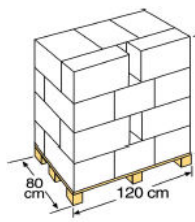

CUBIERTA INVIERNO COPERTURA INVERNALE

Los **cobertores de invierno** permiten cubrir la piscina durante el invierno y **evitar** que se llene la piscina de mucha **suciedad** como hojas o pequeños animales. Además, protegen la piscina del hielo, evitan posibles caídas y mantienen la temperatura del agua de noche.

Le **coperture invernali** permettono di coprire la piscina durante l'inverno e di evitare che la piscina si riempia di molto sporco come foglie o piccoli animali. Proteggono anche la piscina dal gelo, prevengono le cadute e mantengono la temperatura dell'acqua di notte.

Ø480 cm CIPR401

PARA PISCINA de acero redonda: ø 440-450 cm PER PISCINA in acciaio: ø 440-450 cm

MATERIAL MATERIALE
Polietileno Polietilene

MEDIDA MISURA
Ø480 cm

INCLUYE INCLUSA
Desagüe zona central
Drenaggio della zona centrale

COLOR COLORE
Negro Nero

PESO PESO
2,280 Kg

**ESPESOR CUBIERTA
DIMENSIONE COPERTURE**
120 g/m²

ENVASE, EMBALAJE Y PALETIZADO IMBALLAGGIO E PALET

TIPO TIPO
Caja litografiada
scatola serigrafata

MEDIDAS MISURA
44 X 31 X 7 cm

UNIDADES UNITÀ
1

VOLUMEN VOLUME
0,00954 m³

PESO PESO
2,474 Kg

TIPO TIPO
Caja cartón
Scatola di cartone

MEDIDAS MISURA
46 X 34 X 38 cm

UNIDADES UNITÀ
5

VOLUMEN VOLUME
0,0594 m³

PESO PESO
13,200 Kg

TIPO TIPO
Europeo
Europeo

**DISTRIBUCIÓN PALET
DISTRIBUZIONE DI PALLET**
4 capas-strati x 5
Embalajes/imbballaggio: 20

UNIDADES UNITÀ
100 und/pallet

VOLUMEN VOLUME
1,488 m³

MEDIDAS MISURA
120 X 80 X 155 cm

PESO PESO
277,750 Kg