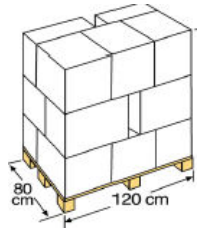

Ø480 cm CIPR421

MATERIAL MATERIALE
Polietileno Polietilene

MEDIDA MISURA
Ø480 cm

INCLUYE INCLUSA
Desagüe zona central
Drenaggio della zona centrale

COLOR COLORE
Negro Nero

PESO PESO
2,850 Kg

**ESPESOR CUBIERTA
DIMENSIONE COPERTURE**
120 g/m²

ENVASE, EMBALAJE Y PALETIZADO IMBALLAGGIO E PALET

 **TIPO TIPO**
Caja litografiada
scatola serigrafata

MEDIDAS MISURA
44 X 31 X 9,5 cm

UNIDADES UNITÀ
1

VOLUMEN VOLUME
0,013 m³

PESO PESO
3,150 Kg

 **TIPO TIPO**
Caja cartón
Scatola di cartone

MEDIDAS MISURA
46 X 34 X 51 cm

UNIDADES UNITÀ
5

VOLUMEN VOLUME
0,079 m³

PESO PESO
16,722 Kg

TIPO TIPO
Europeo
Europeo

UNIDADES UNITÀ
75 und/pallet

MEDIDAS MISURA
120 X 80 X 166 cm

**DISTRIBUCIÓN PALET
DISTRIBUZIONE DI PALLET**
3 capas-strati x 5
Embalajes/imbballaggio: 15

VOLUMEN VOLUME
1,593 m³

PESO PESO
270,830 Kg

GARANTÍA GARANZIA

*Salvo ampliación de garantía dependiendo del país

*Ad eccezione dell'estensione della garanzia a seconda del paese.

CÓDIGO EAN CODICE EAN

CIPR421