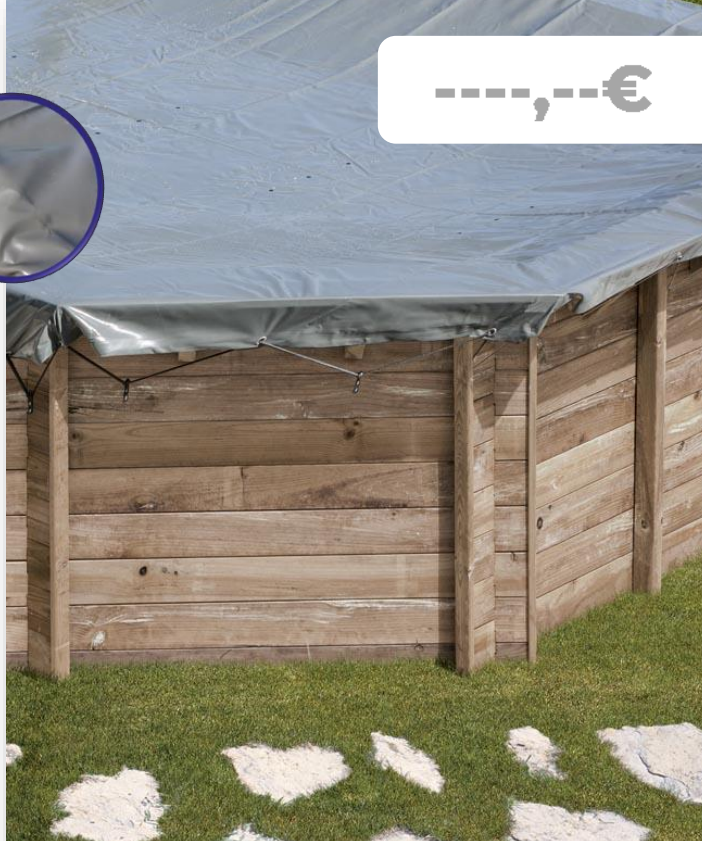

CUBIERTA INVIerno COPERTURA INVERNALE

Los **cobertores de invierno** permiten cubrir la piscina durante el invierno y **evitar** que se llene la piscina de mucha **suciedad** como hojas o pequeños animales. Además, protegen la piscina del hielo, evitan posibles caídas y mantienen la temperatura del agua de noche.

Le **coperture invernali** permettono di coprire la piscina durante l'inverno e di evitare che la piscina si riempia di molto sporco come foglie o piccoli animali. Proteggono anche la piscina dal gelo, prevengono le cadute e mantengono la temperatura dell'acqua di notte.

Ø 440 cm

779525

PARA PISCINA de **MADERA** redonda VANILLE (2): Ø410 cm **PER PISCINA IN LEGNO** rotonda VANILLE (2): Ø410 cm

MATERIAL MATERIALE
PVC armado PVC armato

MEDIDA MISURA
Ø 440 cm

INCLUYE INCLUSA
cordón elástico y ganchos en plástico
corda elastica e ganci in plastica

COLOR COLORE
Gris Grigio

PESO PESO
4,100 Kg

**ESPESSOR CUBIERTA
DIMENSIONE COPERTURE**
580 g/m²

ENVASE Y PALETIZADO IMBALLAGGIO E PALET

TIPO TIPO
Caja con etiqueta
Scatola con etichetta

**MEDIDAS
MISURA**
59 X 20 X 40 cm