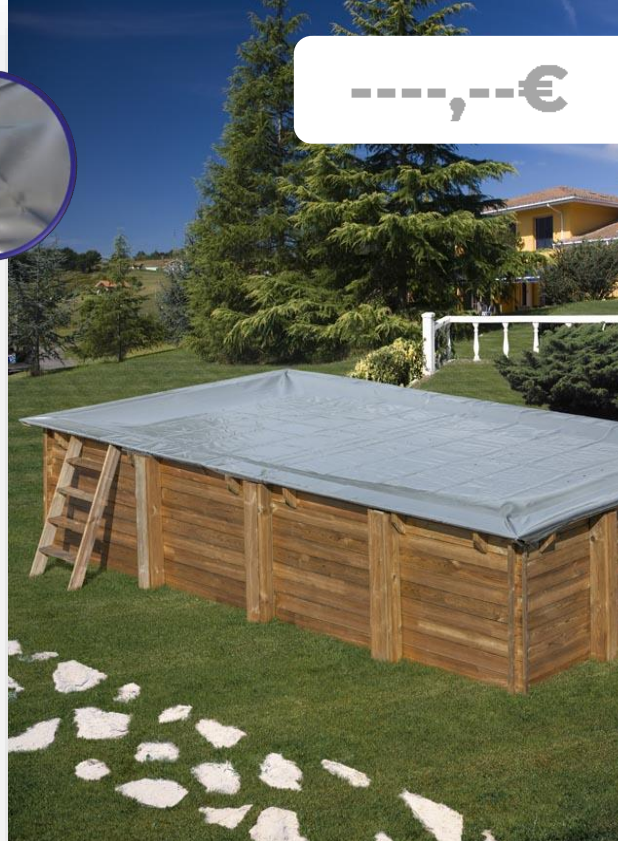

CUBIERTA INVIERNO COPERTURA INVERNALE

Los **cobertores de invierno** permiten cubrir la piscina durante el invierno y **evitar** que se llene la piscina de mucha **suciedad** como hojas o pequeños animales. Además, protegen la piscina del hielo, evitan posibles caídas y mantienen la temperatura del agua de noche.

Le **coperture invernali** permettono di coprire la piscina durante l'inverno e di evitare che la piscina si riempia di molto sporco come foglie o piccoli animali. Proteggono anche la piscina dal gelo, prevengono le cadute e mantengono la temperatura dell'acqua di notte.

1258 x 467 cm

778042

PARA PISCINA de **MADERA** rectangular CARDAMON: 1218 x 427 cm **PER PISCINA IN LEGNO** rectangular CARDAMON: 1218 x 427 cm

MATERIAL MATERIALE
PVC armado PVC armato

MEDIDA MISURA
1258 x 467 cm

INCLUYE INCLUSA
cordón elástico y ganchos en plástico
corda elastica e ganci in plastica

COLOR COLORE
Gris Grigio

PESO PESO
30,000 Kg

**ESPESSOR CUBIERTA
DIMENSIONE COPERTURE**
580 g/m²

ENVASE Y PALETIZADO IMBALLAGGIO E PALET