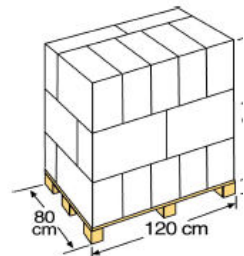

610x410 cm PREMIUM CIPROV501P

PARA PISCINA de acero ovalada: 500 x 300 cm PER PISCINA in acciaio: 500 x 300 cm

MATERIAL MATERIALE
Polietileno Polietilene

MEDIDA MISURA
610x410 cm

INCLUYE INCLUSA
Desagüe zona central
Drenaggio della zona centrale

COLOR COLORE
Negro Nero

PESO PESO
3,600 Kg

**ESPESOR CUBIERTA
DIMENSIONE COPERTURE**
180 g/m²

ENVASE, EMBALAJE Y PALETIZADO IMBALLAGGIO E PALET

TIPO TIPO
Caja litografiada
scatola serigrafata

MEDIDAS MISURA
54 X 44 X 6,5 cm

UNIDADES UNITÀ
1

VOLUMEN VOLUME
0,0157 m³

PESO PESO
3,520 Kg

TIPO TIPO
Caja cartón
Scatola di cartone

MEDIDAS MISURA
56 X 47 X 26 cm

UNIDADES UNITÀ
3

VOLUMEN VOLUME
0,0684 m³

PESO PESO
11,600 Kg

TIPO TIPO
Europeo
Europeo

UNIDADES UNITÀ
63 und/pallet

MEDIDAS MISURA
120 X 80 X 155 cm

**DISTRIBUCIÓN PALET
DISTRIBUZIONE DI PALLE**
3 capas-strati x 7
Embalajes/imbballaggio: 21

VOLUMEN VOLUME
1,488 m³

PESO PESO
263 Kg