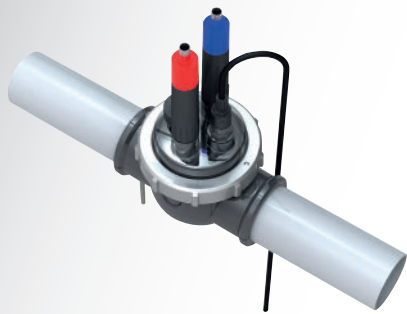

ZODIAC®
a better life

**INNOVACIÓN
EXCLUSIVA
ZODIAC®**

≡ pH perfect

Indispensable para un agua *pura*
y equilibrada

Opción exclusiva:
Kit POD patentado para facilitar la instalación
y mejorar la precisión de la medición

Gracias a su microprocesador, pH Perfect corrige con total precisión el pH de la piscina optimizando la inyección de producto corrector.

- pH Perfect mide el valor del pH gracias a una sonda de pH situada en el circuito de filtración, que analiza de manera permanente el agua de la piscina.
- En función del valor medido, pH Perfect ajusta el pH de la piscina al alza o a la baja, gracias a su bomba dosificadora añadiendo producto corrector líquido.

- Para todo tipo de piscinas enterradas de hasta 150 m³
- Para todo tipo de piscinas y revestimientos
- Alarma de sobredosificación integrada
- Punto de consigna ajustable
- Cánula de aspiración antiemanaciones + sensor de nivel
- Instalación en tubería rígida de PVC (diám. 50 mm)