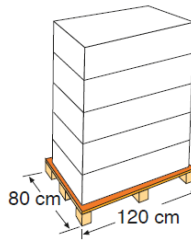

<b>Referencia</b>	TRCP124
<b>Descripción</b>	Local técnico para piscinas de composite
<b>Medidas</b>	80 x 60 x h= 115 cm
<b>Peso</b>	50 kg
<b>Característica</b>	Cerradura con llave

<b>Reference</b>	TRCP124
<b>Descripción</b>	Technical room for composite pools
<b>Measure</b>	80 x 60 x h= 115 cm
<b>Weight</b>	50 kg
<b>characteristics</b>	Key lock

## EMBALAJE OUTER BOX

<b>Tipo Type</b>	Caja cartón / Carton box
<b>Unidades Units</b>	1
<b>Medidas Size</b>	80 x 120 x 30 cm
<b>Volumen Volume</b>	m <sup>3</sup>
<b>Peso Weight</b>	50,5 kg

## PALETIZADO PALLET

<b>Tipo Type</b>	Europeo/European
<b>Unidades Units</b>	5 und/palet
<b>Medidas Size</b>	120 X 80 X 160 cm
<b>Volumen Volume</b>	1,53 m <sup>3</sup>
<b>Peso Weight</b>	260 kg