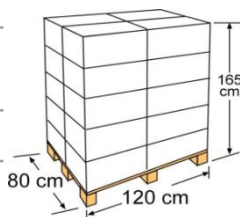

LINERS LINERS

El liner con sistema colgante, da durabilidad y gracias a su diseño facilita la colocación

Liner with hanging system, long-lasting and easy to hang thanks to its design

Referencia	FPR558
Descripción	Liner liso azul para piscinas redondas
Medida	Ø 550 X 132 cm
Peso	25,35 kg
Color	Azul
Espesor	40/100
Instalación	Sistema colgante

Reference	FPR558
Descripción	Blue liner for round pools
Measure	Ø 550 X 132 cm
Weight	25,35 kg
Colour	Blue
Thickness	40/100
Installation	Hanging system

PACKAGING OUTER BOX

Tipo Type	Cartoncillo / Cardboard
Unidades Units	1
Medidas Size	54 X 39 X 32 cm
Volumen Volume	0,067 m ³
Peso Weight	26,5 Kg

PALETIZADO PALLET

Tipo Type	Europeo/European
Unidades Units	20 und/palet
Medidas Size	120 X 80 X 165 cm
Distribución palet Pallet distribution	5 capas/layers X 4 cajas/box
Volumen Volume	1,584 m ³
Peso Weight	544,75 kg