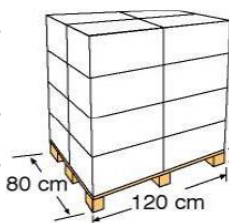

# LINERS LINERS

El liner con sistema colgante, da durabilidad y gracias a su diseño facilita la colocación

Liner with hanging system, long-lasting and easy to hang thanks to its design

Referencia	FPR458
Descripción	Liner liso azul para piscinas redondas
Medida	Ø460 X 132 cm
Peso	21,8 kg
Color	Azul
Espesor	40/100
Instalación	Sistema colgante

Reference	FPR458
Descripción	Blue liner for round pools
Measure	Ø460 X 132 cm
Weight	21,8 kg
Colour	Blue
Thickness	40/100
Installation	Hanging system

## PACKAGING OUTER BOX

Tipo Type	Cartoncillo / Cardboard
Unidades Units	1
Medidas Size	54 X 39 X 32 cm
Volumen Volume	0,067 m <sup>3</sup>
Peso Weight	24,2 Kg

## PALETIZADO PALLET

Tipo Type	Europeo/European
Unidades Units	16 und/palet
Medidas Size	120 X 80 X 143 cm
Distribución palet Pallet distribution	4 capas/layers X 4 cajas/box
Volumen Volume	1,372 m <sup>3</sup>
Peso Weight	381,75 kg