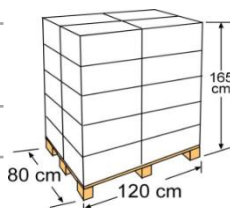

# LINERS LINERS

El liner con sistema colgante, da durabilidad y gracias a su diseño facilita la colocación

Liner with hanging system, long-lasting and easy to hang thanks to its design

Referencia	FPR352
Descripción	Liner liso azul para piscinas redondas
Medida	Ø350 X 120 cm
Peso	11,85 kg
Color	Azul
Espesor	40/100
Instalación	Sistema colgante

Reference	FPR352
Descripción	Blue liner for round pools
Measure	Ø350 X 120 cm
Weight	11,85 kg
Colour	Blue
Thickness	40/100
Installation	Hanging system

## PACKAGING OUTER BOX

Tipo Type	Cartoncillo / Cardboard
Unidades Units	1
Medidas Size	54 X 39 X 32 cm
Volumen Volume	0,067 m <sup>3</sup>
Peso Weight	13,05 Kg

## PALETIZADO PALLET

Tipo Type	Europeo/European
Unidades Units	20 und/palet
Medidas Size	120 X 80 X 165 cm
Distribución palet Pallet distribution	5 capas/layers X 4 cajas/box
Volumen Volume	1,584 m <sup>3</sup>
Peso Weight	274,75 kg