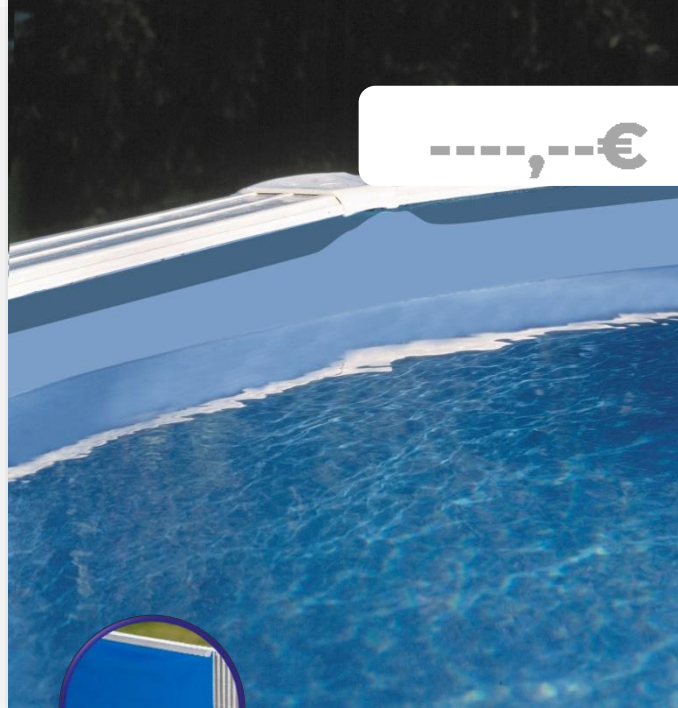

LINERS PISCINA DE ACERO

LINERS PER PISCINE CON PARETI IN ACCIAIO

El **liner** de piscina es el elemento que permite tener la estanqueidad del vaso de la piscina. GRE ofrece una gama amplia de **liner** de varios colores y espesores para responder a todas las necesidades de las gamas de piscinas GRE.

Il **liner** della piscina è l'elemento che rende il guscio della piscina impermeabile. GRE offre una vasta gamma di liner in vari colori e spessori per soddisfare tutte le esigenze delle gamme di piscine GRE.

Ø 300 x 120 cm

FPR301

LINER AZUL para piscina de acero **BLU LINER** per piscine in acciaio

MATERIAL MATERIAL
PVC PVC

MEDIDA MISURA
Ø300 x 120 cm

PESO PESO
9,8 Kg

COLOR COLORE
Azul Blu

ESPELOR LINER DIMENSIONE
40/100