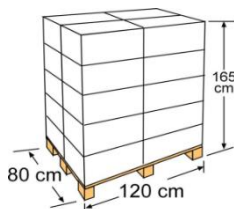

LINERS LINERS

El liner con sistema colgante, da durabilidad y gracias a su diseño facilita la colocación

Liner with hanging system, long-lasting and easy to hang thanks to its design

Referencia	FPR241
Descripción	Liner liso azul para piscinas redondas
Medida	Ø240 X 120 cm
Peso	7,95 kg
Color	Azul
Espesor	40/100
Instalación	Sistema colgante

Reference	FPR241
Descripción	Blue liner for round pools
Measure	Ø240 X 120 cm
Weight	7,95 kg
Colour	Blue
Thickness	40/100
Installation	Hanging system

PACKAGING OUTER BOX

Tipo Type	Cartoncillo / Cardboard
Unidades Units	1
Medidas Size	54 X 39 X 32 cm
Volumen Volume	0,067 m ³
Peso Weight	9,15 Kg

PALETIZADO PALLET

Tipo Type	Europeo/European
Unidades Units	16 und/palet
Medidas Size	120 X 80 X 143 cm
Distribución palet Pallet distribution	4 capas/layers X 4 cajas/box
Volumen Volume	1,584 m ³
Peso Weight	169 kg