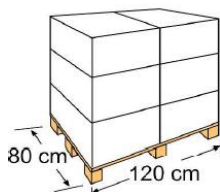

# LINERS LINERS

El liner con sistema colgante, da durabilidad y gracias a su diseño facilita la colocación

Liner with hanging system, long-lasting and easy to hang thanks to its design

Referencia	FPROV915
Descripción	Liner liso azul para piscinas ovaladas
Medida	915 X 470 X 120 cm
Peso	34,65 kg
Color	Azul
Espesor	40/100
Instalación	Sistema colgante

Reference	FPROV915
Descripción	Blue liner for oval pools
Measure	915 X 470 X 120 cm
Weight	34,65 kg
Colour	Blue
thickness	40/100
Installation	Hanging system

## PACKAGING OUTER BOX

Tipo Type	Cartoncillo / Cardboard
Unidades Units	1
Medidas Size	73 X 53 X 36 cm
Volumen Volume	0,139 m <sup>3</sup>
Peso Weight	37,35 Kg

## PALETIZADO PALLET

Tipo Type	Europeo/European
Unidades Units	6 und/palet
Medidas Size	120 X 80 X 123 cm
Distribución palet Pallet distribution	3 capas/layers X 2 cajas/box
Volumen Volume	1,18 m <sup>3</sup>
Peso Weight	237,85 kg