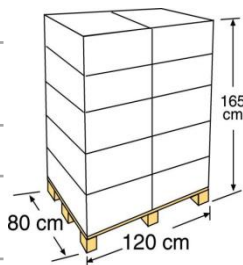

LINERS LINERS

El liner con sistema colgante, da durabilidad y gracias a su diseño facilita la colocación

Liner with hanging system, long-lasting and easy to hang thanks to its design

Referencia	FPROV818
Descripción	Liner liso azul para piscinas ovaladas
Medida	800 X 470 X 132 cm
Peso	38 kg
Color	Azul
Espesor	40/100
Instalación	Sistema colgante

Reference	FPROV818
Descripción	Blue liner for oval pools
Measure	800 X 470 X 132 cm
Weight	38 kg
Colour	Blue
thickness	40/100
Installation	Hanging system

PACKAGING OUTER BOX

Tipo Type	Cartoncillo / Cardboard
Unidades Units	1
Medidas Size	71 X 48 X 31 cm
Volumen Volume	0,105 m ³
Peso Weight	40 Kg

PALETIZADO PALLET

Tipo Type	Europeo/European
Unidades Units	10 und/palet
Medidas Size	120 X 80 X 165 cm
Distribución palet Pallet distribution	5 capas/layers X 2 cajas/box
Volumen Volume	1,584 m ³
Peso Weight	413,75 kg