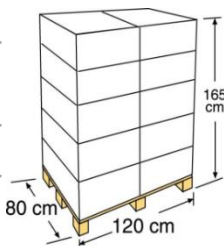

LINERS LINERS

El liner con sistema colgante, da durabilidad y gracias a su diseño facilita la colocación

Liner with hanging system, long-lasting and easy to hang thanks to its design

| | |
|-------------|--|
| Referencia | FPROV738 |
| Descripción | Liner liso azul para piscinas ovaladas |
| Medida | 730 X 375 X 132 cm |
| Peso | 36.5 kg |
| Color | Azul |
| Espesor | 40/100 |
| Instalación | Sistema colgante |

| | |
|--------------|---------------------------|
| Reference | FPROV738 |
| Descripción | Blue liner for oval pools |
| Measure | 730 X 375 X 132 cm |
| Weight | 36.6 kg |
| Colour | Blue |
| thickness | 40/100 |
| Installation | Hanging system |

PACKAGING OUTER BOX

| | |
|----------------|-------------------------|
| Tipo Type | Cartoncillo / Cardboard |
| Unidades Units | 1 |
| Medidas Size | 71 X 48 X 31 cm |
| Volumen Volume | 0,105 m ³ |
| Peso Weight | 38,5 Kg |

PALETIZADO PALLET

| | |
|--|------------------------------|
| Tipo Type | Europeo/European |
| Unidades Units | 10 und/palet |
| Medidas Size | 120 X 80 X 165 cm |
| Distribución palet Pallet distribution | 5 capas/layers X 2 cajas/box |
| Volumen Volume | 1,584 m ³ |
| Peso Weight | 398,75 kg |