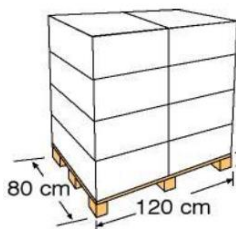

# LINERS LINERS

El liner con sistema colgante, da durabilidad y gracias a su diseño facilita la colocación

Liner with hanging system, long-lasting and easy to hang thanks to its design

Referencia	FPROV707
Descripción	Liner liso azul para piscinas en forma de ocho
Medida	700 X 450 X 120 cm
Peso	24,650 kg
Color	Azul
Espesor	40/100
Instalación	Sistema colgante

Reference	FPROV707
Descripción	Bottom protective blanket for eight form pools
Measure	700 X 450 X 120 cm
Weight	24,650 kg
Colour	Blue
Thickness	40/100
Installation	Hanging system

## PACKAGING OUTER BOX

Tipo Type	Cartoncillo / Cardboard
Unidades Units	1
Medidas Size	73 X 48 X 33 cm
Volumen Volume	0,1156 m <sup>3</sup>
Peso Weight	26,95 Kg

## PALETIZADO PALLET

Tipo Type	Europeo/European
Unidades Units	8 und/palet
Medidas Size	120 X 80 X 147 cm
Distribución palet Pallet distribution	4 capas/layers X 2 cajas/box
Volumen Volume	1,4112 m <sup>3</sup>
Peso Weight	229,35 kg