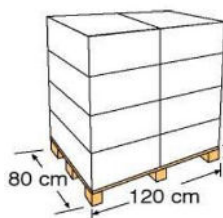

LINERS LINERS

El liner con sistema colgante, da durabilidad y gracias a su diseño facilita la colocación

Liner with hanging system, long-lasting and easy to hang thanks to its design

Referencia	FPROV627
Descripción	Liner liso azul para piscinas en forma de ocho
Medida	625 X 375 X 120 cm
Peso	21,4 kg
Color	Azul
Espesor	40/100
Instalación	Sistema colgante

Reference	FPROV627
Descripción	Bottom protective blanket for eight form
Measure	625 X 375 X 120 cm
Weight	21,4 kg
Colour	Blue
thickness	40/100
Installation	Hanging system

PACKAGING OUTER BOX

Tipo Type	Cartoncillo / Cardboard
Unidades Units	1
Medidas Size	40 X 32 X 53 cm
Volumen Volume	0,1156 m ³
Peso Weight	26, 5 Kg

PALETIZADO PALLET

Tipo Type	Europeo/European
Unidades Units	20 und/palet
Medidas Size	120 X 80 X 172 cm
Distribución palet Pallet distribution	5 capas/layers X 4 cajas/box
Volumen Volume	1,4112 m ³
Peso Weight	516 kg