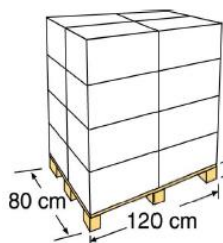

# LINERS LINERS

El liner con sistema colgante, da durabilidad y gracias a su diseño facilita la colocación

Liner with hanging system, long-lasting and easy to hang thanks to its design

Referencia	FPROV610
Descripción	Liner liso azul para piscinas ovaladas
Medida	610 X 375 X 120 cm
Peso	21,8 kg
Color	Azul
Espesor	40/100
Instalación	Sistema colgante

Reference	FPROV610
Descripción	Blue liner for oval pools
Measure	610 X 375 X 120 cm
Weight	21,8 kg
Colour	Blue
Thickness	40/100
Installation	Hanging system

## PACKAGING OUTER BOX

Tipo Type	Cartoncillo / Cardboard
Unidades Units	1
Medidas Size	54 X 39 X 32 cm
Volumen Volume	0,067 m <sup>3</sup>
Peso Weight	23 Kg

## PALETIZADO PALLET

Tipo Type	Europeo/European
Unidades Units	20 und/palet
Medidas Size	120 X 80 X 165 cm
Distribución palet Pallet distribution	5 capas/layers X 4 cajas/box
Volumen Volume	1,372 m <sup>3</sup>
Peso Weight	474 kg