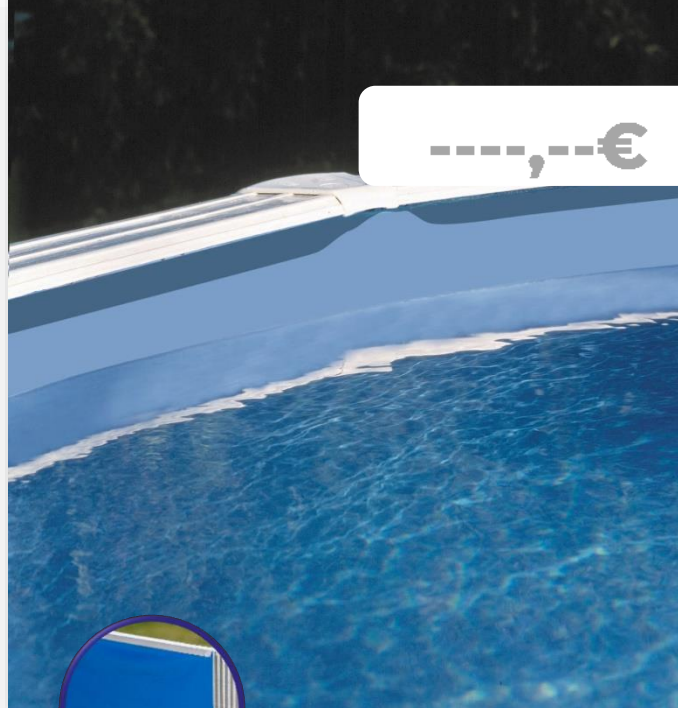

# LINERS PISCINA DE ACERO

## LINERS PER PISCINE CON PARETI IN ACCIAIO

El **liner** de piscina es el elemento que permite tener la estanqueidad del vaso de la piscina. GRE ofrece una gama amplia de **liner** de varios colores y espesores para responder a todas las necesidades de las gamas de piscinas GRE.

Il **liner** della piscina è l'elemento che rende il guscio della piscina impermeabile. GRE offre una vasta gamma di liner in vari colori e spessori per soddisfare tutte le esigenze delle gamme di piscine GRE.