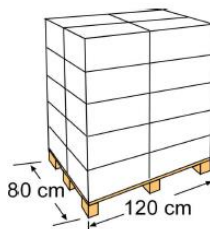

LINERS LINERS

El liner con sistema colgante, da durabilidad y gracias a su diseño facilita la colocación.

Liner with hanging system, long-lasting and easy to hang thanks to its design

Referencia	FPROV500
Descripción	Liner liso azul para piscinas ovaladas
Medida	500 X 300 X 120 cm
Peso	19,8 kg
Color	Azul
Espesor	40/100
Instalación	Sistema colgante

Reference	FPROV500
Descripción	Blue liner for oval pools
Measure	500 X 300 X 120 cm
Weight	19,8 kg
Colour	Blue
Thickness	40/100
Installation	Hanging system

PACKAGING OUTER BOX

Tipo Type	Cartoncillo / Cardboard
Unidades Units	1
Medidas Size	54 X 39 X 32 cm
Volumen Volume	0,067 m ³
Peso Weight	21,6 Kg

PALETIZADO PALLET

Tipo Type	Europeo/European
Unidades Units	20 und/palet
Medidas Size	120 X 80 X 165 cm
Distribución palet Pallet distribution	5 capas/layers X 4 cajas/box
Volumen Volume	1,584 m ³
Peso Weight	445,75 kg