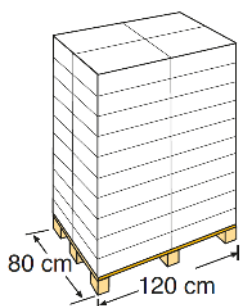

# LINERS [ LINERS

Liners para piscinas de  
madera con sistema  
colgante

Wooden pools liners  
with hanging system

|             |                                 |
|-------------|---------------------------------|
| Referencia  | 778767                          |
| Descripción | Liner azul para piscina Grenade |
| Medida      | 403 x 306 x 116 cm              |
| Peso        | 15,51 kg                        |
| Color       | Azul                            |
| Espesor     | 60/100                          |
| Instalación | Sistema colgante                |

|              |                             |
|--------------|-----------------------------|
| Reference    | 778767                      |
| Descripción  | Blue liner for Grenade pool |
| Measure      | 403 x 306 x 116 cm          |
| Weight       | 15,51 kg                    |
| Colour       | Blue                        |
| thickness    | 60/100                      |
| Installation | Hanging system              |

## ENVASE OUTER BOX

|                |                            |
|----------------|----------------------------|
| Tipo Type      | Cartoncillo /<br>Cardboard |
| Unidades Units | 1                          |
| Medidas Size   | 64 x 35 x 16 cm            |
| Volumen Volume | 0,038 m <sup>3</sup>       |
| Peso Weight    | 16,33 Kg                   |

## PALETIZADO PALLET

|  |                                  |
|--|----------------------------------|
| Tipo Type                              | Europeo/European                 |
| Unidades Units                         | 40 und/palet                     |
| Medidas Size                           | 128 X 80 X 175 cm                |
| Distribución palet Pallet distribution | 10 capas/layers X 4<br>cajas/box |
| Volumen Volume                         | 1,792 m <sup>3</sup>             |
| Peso Weight                            | 673,200 kg                       |