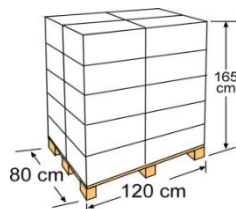

LINERS LINERS

El liner con sistema colgante, da durabilidad y gracias a su diseño facilita la colocación

Liner with hanging system, long-lasting and easy to hang thanks to its design

Referencia	FPR241
Descripción	Liner liso azul para piscinas redondas
Medida	Ø240 X 120 cm
Peso	7,95 kg
Color	Azul
Espesor	40/100
Instalación	Sistema colgante

Reference	FPR241
Descripción	Blue liner for round pools
Measure	Ø240 X 120 cm
Weight	7,95 kg
Colour	Blue
Thickness	40/100
Installation	Hanging system

PACKAGING OUTER BOX

Tipo Type	Cartoncillo / Cardboard
Unidades Units	1
Medidas Size	54 X 39 X 32 cm
Volumen Volume	0,067 m ³
Peso Weight	9,15 Kg

PALETIZADO PALLET

Tipo Type	Europeo/European
Unidades Units	16 und/palet
Medidas Size	120 X 80 X 143 cm
Distribución palet Pallet distribution	4 capas/layers X 4 cajas/box
Volumen Volume	1,584 m ³
Peso Weight	169 kg