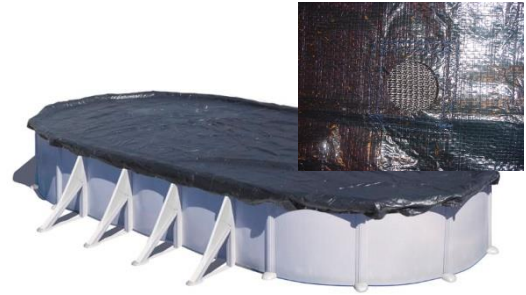

# CUBIERTA DE INVIERNO [ WINTER COVER

Cubierta de invierno para piscinas. Protege del hielo, de la suciedad y previene de las caídas

Winter cover for wooden pools Protects from ice, dirt and prevents from people falling in

Referencia	CIPROV911
Descripción	Cubierta de invierno para piscina ovalada
Material	Polietileno
Medida	1030 X 560 cm
Color	Negro
Espesor cubierta	120 g/m <sup>2</sup>

Reference	CIPROV911
Descripción	Oval isothermic cover for pools
Material	Polythene
Measure	1030 X 560 cm
Colour	Black
thickness	120 g/m <sup>2</sup>

## ENVASE OUTER BOX