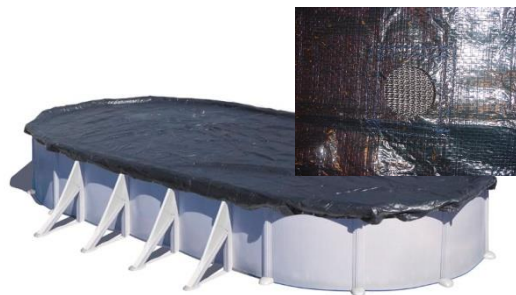

CUBIERTA DE INVIERNO [WINTER COVER

Cubierta de invierno para piscinas. Protege del hielo, de la suciedad y previene de las caídas

Winter cover for wooden pools Protects from ice, dirt and prevents from people falling in

Referencia	CIPROV1001
Descripción	Cubierta de invierno para piscina ovalada
Material	Polietileno
Medida	1115 X 660 cm
Color	Negro
Espesor cubierta	120 g/m ²

Reference	CIPROV1001
Descripción	Oval isothermic cover for pools
Material	Polythene
Measure	1115 X 660 cm
Colour	Black
thickness	120 g/m ²