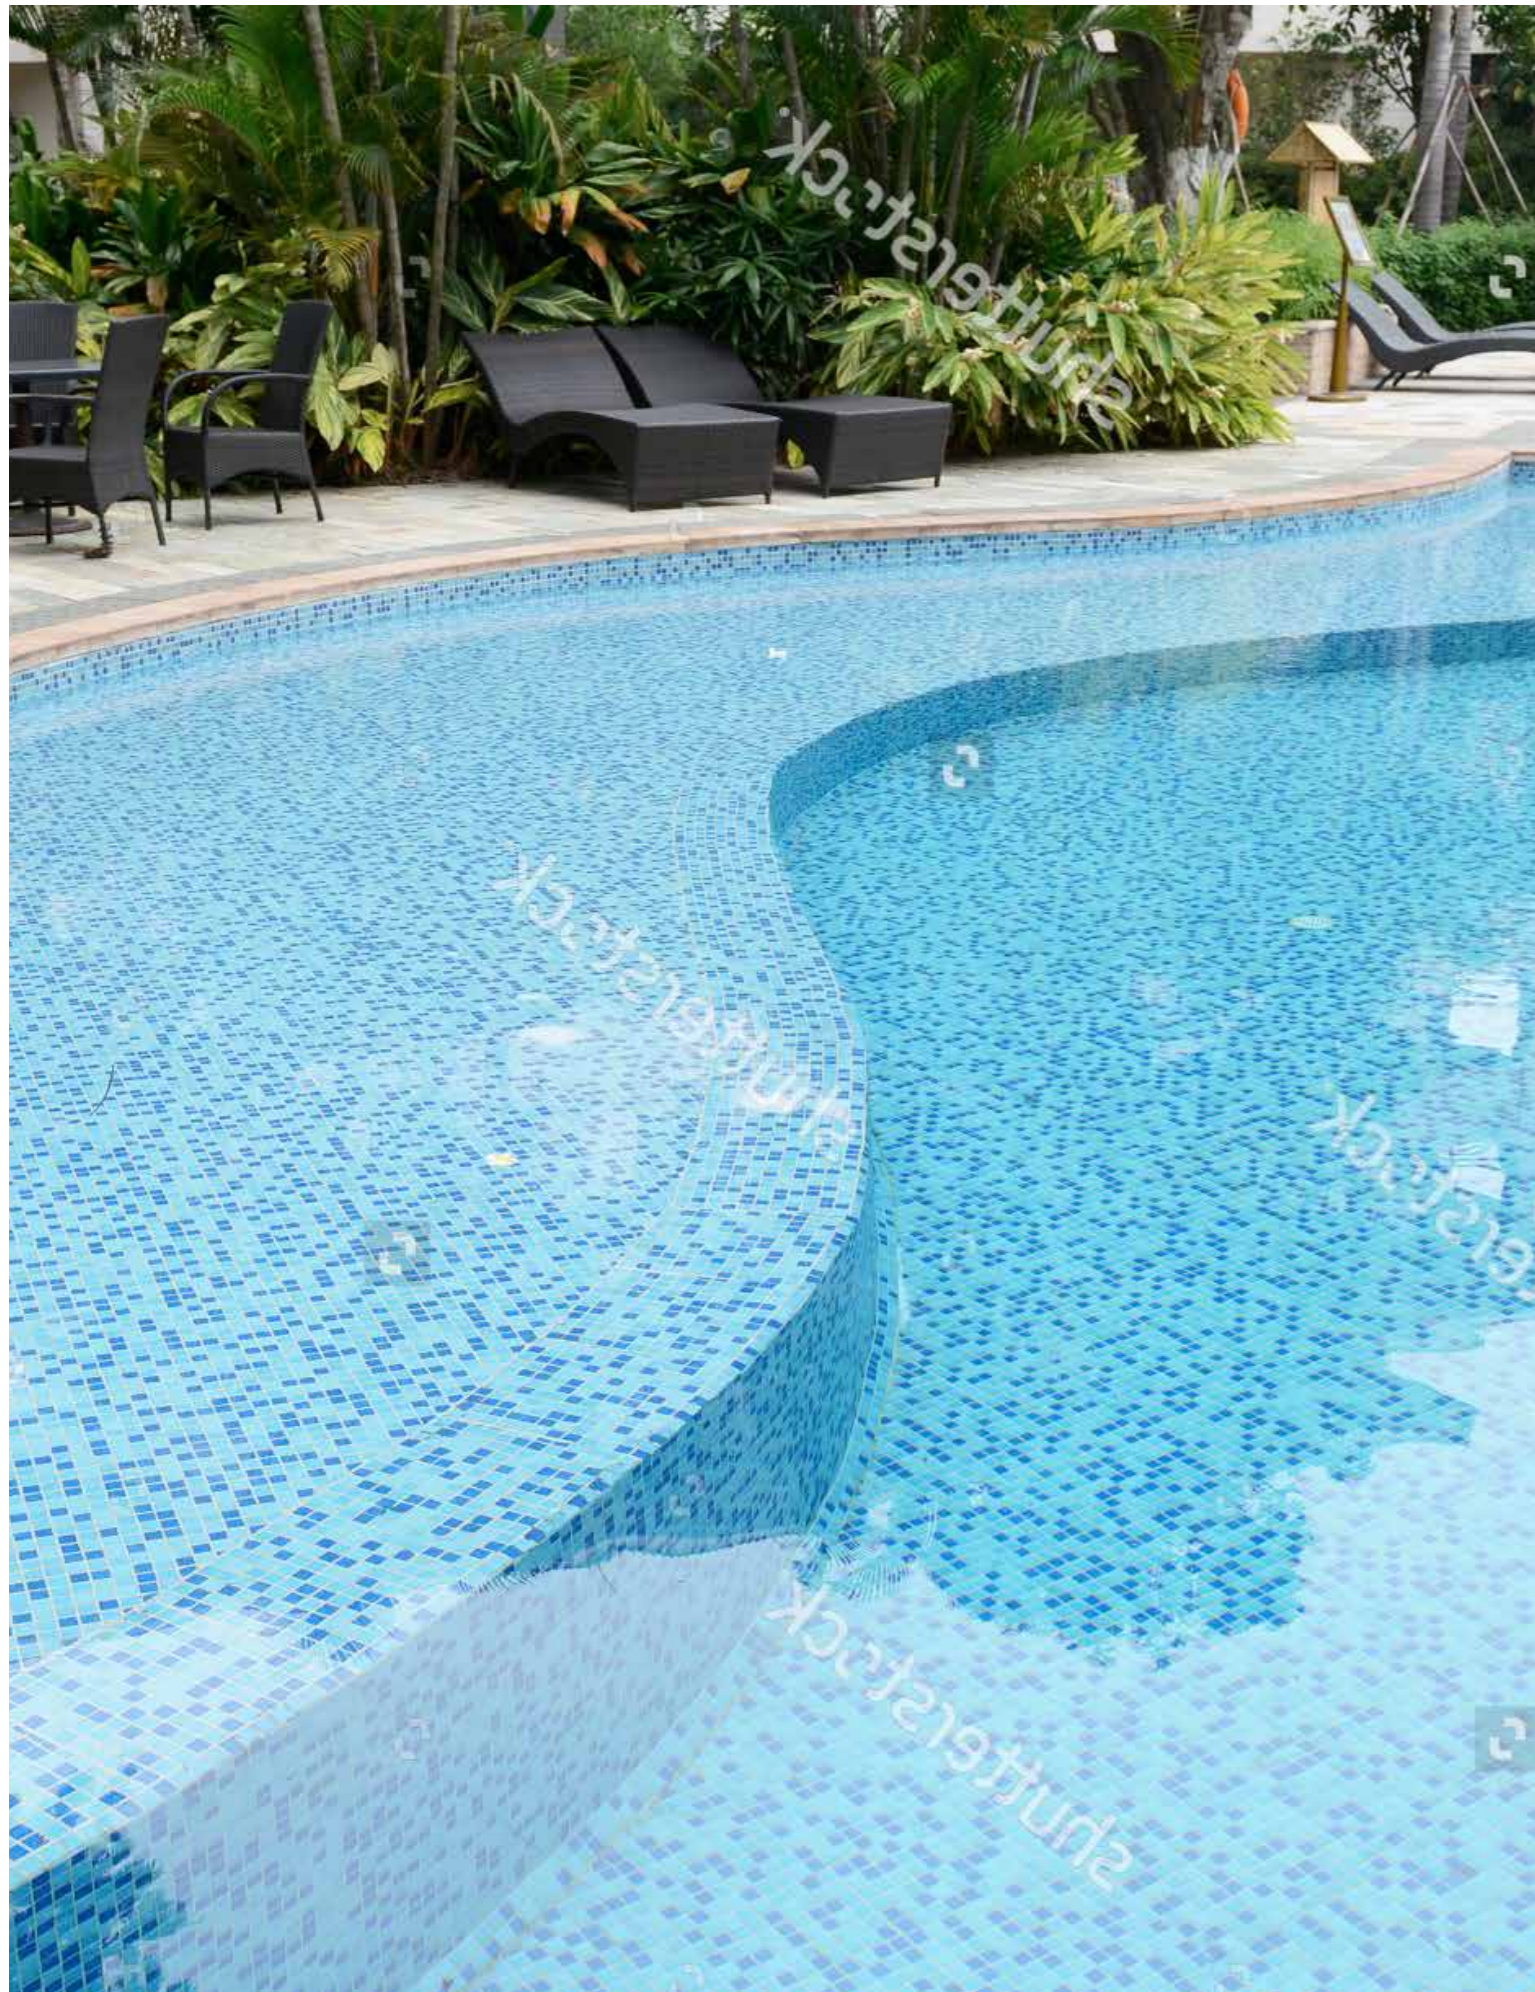

**Pública: 1 Rociador
Ducha temporizada**

Ducha de acero inoxidable de alta resistencia especialmente diseñada para instalaciones con alta de densidad de usuarios. Incorpora un rociador y un pulsador temporizado que evita el consumo innecesario de agua. Ref. 59776