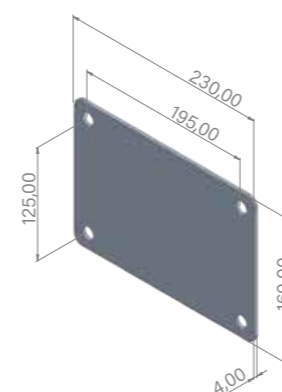

Embalaje | Packaging
Emballage | Verpackung

Peso | Weight
Poids | Gewicht

	Neto | Net Net | Netto	Bruto | Gross Brut | Brutto
30WBLACK2	11,5 kg	14,5 kg
30WBLACK2-GR	13 kg	16 kg

Dimensiones | Dimensions
Dimensions | Abmessungen

Largo | Length Longueur | Länge	225 cm
Ancho | Width Largeur | Breite	18 cm
Alto | Height Hauteur | Höhe	31,5 cm