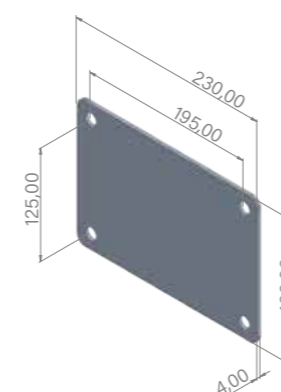

 **Rociador de 220 x 150 mm**
220 x 150 mm shower head
Pommeau de douche de 220 x 150 mm
Duschkopf 220 x 150 mm

 **Entrada de agua de 1/2" hembra**
1/2" water inlet (female)
Prise d'eau 1/2" femelle
Wasseranschluss 1/2 Zoll Innengewinde

Brazo de rociador de latón cromado (178 mm)

Chrome brass shower head arm (178 mm)

Bras de douche en laiton chromé (178 mm)

Brausearm aus verchromtem Messing (178 mm)

Sustainable and lasting

Dimensiones | Dimensions
Dimensions | Abmessungen (mm)

Largo Length Longueur Länge	225 cm
Ancho Width Largeur Breite	18 cm
Alto Height Hauteur Höhe	31,5 cm

Watermixer Black Edition

 **Colector solar 30L de aluminio**
30L aluminium solar collector
Capteur solaire en aluminium de 30L
30L Sonnenkollektor aus Aluminium