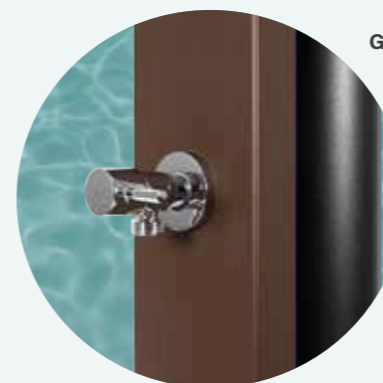

Watermixer RD series

Colector solar 30L de aluminio
30L aluminium solar collector
Capteur solaire en aluminium de 30L
30L Sonnenkollektor aus Aluminium

Frontal de acero galvanizado en color marrón con un ancho de 112 mm
Front in brown galvanised steel with a width of 112 mm
Panneau frontal en acier galvanisé marron d'une largeur de 112 mm
Front aus verzinktem Stahl in Braun mit einer Breite von 112 mm

Monomando con diseño redondo de latón cromado
Mixer tap with round chrome brass design
Mitigeur monocommande en laiton chromé au design rond
Runder Einhebelmischer aus verchromtem Messing

Rociador de Ø150 mm
Ø150 mm shower head
Pommeau de douche de Ø150 mm
Duschkopf Ø150 mm

Entrada de agua de ½" hembra
½" water inlet (female)
Prise d'eau ½" femelle
Wasseranschluss ½ Zoll Innengewinde

Grifo accesorio/lavapiés disponible para el modelo 30WRDRU-GR
Accessory tap/footbath available for model 30WRDRU-GR
Robinet accessoire/rince-pieds disponible pour le modèle 30WRDRU-GR
Zubehör Armatur/Fußdusche für das Modell 30WRDRU-GR erhältlich