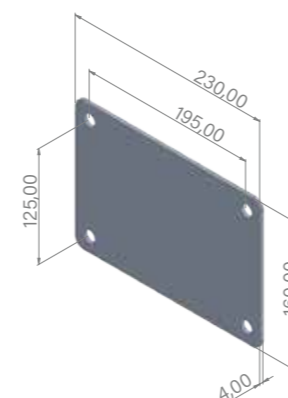

**Entrada de agua de ½" hembra**  
½" water inlet (female)  
Prise d'eau ½" femelle  
Wasseranschluss ½ Zoll Innengewinde

**Grifo accesorio/lavapiés disponible para el modelo 30WRDVE-GR**  
Accessory tap/footbath available for model 30WRDVE-GR  
Robinet accessoire/rince-pieds disponible pour le modèle 30WRDVE-GR  
Zubehör Armatur/Fußdusche für das Modell 30WRDVE-GR erhältlich

**Brazo de rociador de latón cromado (178 mm)**  
Chrome brass shower head arm (178 mm)  
Bras de douche en laiton chromé (178 mm)  
Brausearm aus verchromtem Messing (178 mm)

*Get back to nature*

**Dimensiones | Dimensions**  
Dimensions | Abmessungen (mm)

**Dimensiones | Dimensions**  
Dimensions | Abmessungen

<b>Largo   Length</b> Longueur   Länge	<b>225 cm</b>
<b>Ancho   Width</b> Largeur   Breite	<b>18 cm</b>
<b>Alto   Height</b> Hauteur   Höhe	<b>31,5 cm</b>