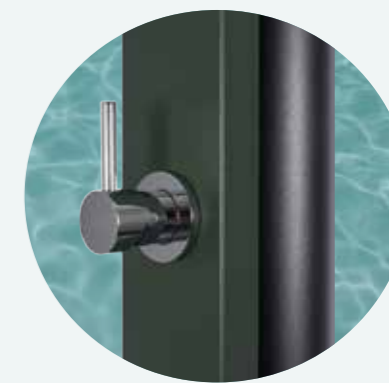

**Monomando con diseño redondo de latón cromado**  
Mixer tap with round chrome brass design  
Mitigeur monocommande en laiton chromé au design rond  
Runder Einhebelmischer aus verchromtem Messing

**Rociador de Ø150 mm**  
Ø150 mm shower head  
Pommeau de douche de Ø150 mm  
Duschkopf Ø150 mm

**Entrada de agua de ½" hembra**  
½" water inlet (female)  
Prise d'eau ½" femelle  
Wasseranschluss ½ Zoll Innengewinde

**Grifo accesorio/lavapiés disponible para el modelo 30WRDVE-GR**  
Accessory tap/footbath available for model 30WRDVE-GR  
Robinet accessoire/rince-pieds disponible pour le modèle 30WRDVE-GR  
Zubehör Armatur/Fußdusche für das Modell 30WRDVE-GR erhältlich