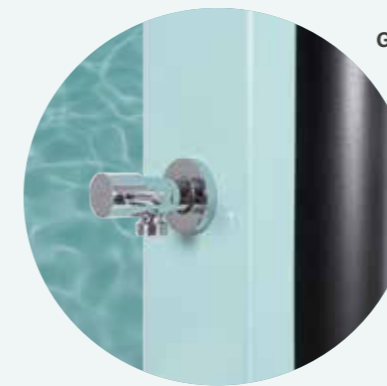

Watermixer RD series

Colector solar 30L de aluminio
30L aluminium solar collector
Capteur solaire en aluminium de 30L
30L Sonnenkollektor aus Aluminium

Frontal de acero galvanizado en color aguamarina con un ancho de 112 mm
Front in aquamarine galvanised steel with a width of 112 mm
Panneau frontal en acier galvanisé aquamarine d'une largeur de 112 mm
Front aus verzinktem Stahl in Aquamarin mit einer Breite von 112 mm

Monomando con diseño redondo de latón cromado
Mixer tap with round chrome brass design
Mitigeur monocommande en laiton chromé au design rond
Runder Einhebelmischer aus verchromtem Messing

Rociador de Ø150 mm
Ø150 mm shower head
Pommeau de douche de Ø150 mm
Duschkopf Ø150 mm

Entrada de agua de ½" hembra
½" water inlet (female)
Prise d'eau ½" femelle
Wasseranschluss ½ Zoll Innengewinde

Grifo accesorio/lavapiés disponible para el modelo 30WRDAM-GR
Accessory tap/footbath available for model 30WRDAM-GR
Robinet accessoire/rince-pieds disponible pour le modèle 30WRDAM-GR
Zubehör Armatur/Fußdusche für das Modell 30WRDAM-GR erhältlich