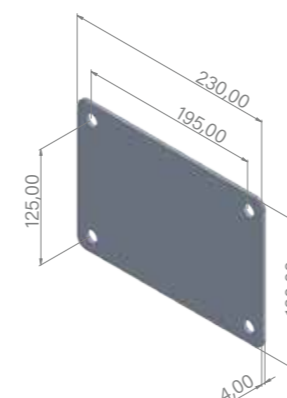

**Brazo de rociador de latón cromado (178 mm)**  
Chrome brass shower head arm (178 mm)  
Bras de douche en laiton chromé (178 mm)  
Brausearm aus verchromtem Messing (178 mm)

Where basis meets beauty

**Dimensiones | Dimensions**  
Dimensions | Abmessungen (mm)

**Brazo de rociador de latón cromado (178 mm)**  
Chrome brass shower head arm (178 mm)  
Bras de douche en laiton chromé (178 mm)  
Brausearm aus verchromtem Messing (178 mm)

\*Disponibilidad de frontal de acero inoxidable AISI 316  
\*Front available in AISI 316 stainless steel

\*Disponibilité d'un panneau frontal en acier inoxydable AISI 316  
\*Front aus Edelstahl AISI 316 erhältlich

**Dimensiones | Dimensions**  
Dimensions | Abmessungen (mm)

**Embalaje | Packaging**  
Emballage | Verpackung