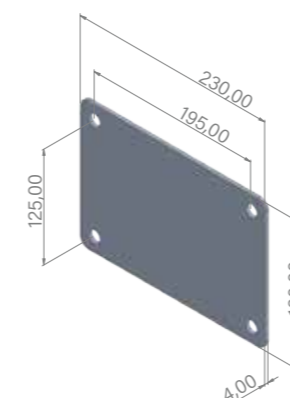

Embalaje | Packaging
Emballage | Verpackung

Peso | Weight
Poids | Gewicht

	Neto | Net Net | Netto	Bruto | Gross Brut | Brutto
30WRDAL	11 kg	14 kg
30WRDAL-GR	12 kg	15 kg

Dimensiones | Dimensions
Dimensions | Abmessungen

Largo | Length Longueur | Länge	225 cm
Ancho | Width Largeur | Breite	18 cm
Alto | Height Hauteur | Höhe	31,5 cm