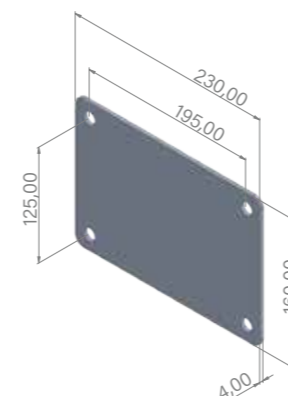

 **Entrada de agua de ½" hembra**  
½" water inlet (female)  
Prise d'eau ½" femelle  
Wasseranschluss ½ Zoll Innengewinde

30WRDBL-GR

30WRDBL

**Grifo accesorio/lavapiés disponible para el modelo 30WRDBL-GR**  
Accessory tap/footbath available for model 30WRDBL-GR  
Robinet accessoire/rince-pieds disponible pour le modèle 30WRDBL-GR  
Zubehör Armatur/Fußdusche für das Modell 30WRDBL-GR erhältlich

**Brazo de rociador de latón cromado (178 mm)**  
Chrome brass shower head arm (178 mm)  
Bras de douche en laiton chromé (178 mm)  
Brausearm aus verchromtem Messing (178 mm)

Where basis meets beauty

**Dimensiones | Dimensions**  
Dimensions | Abmessungen (mm)

**Dimensiones | Dimensions**  
Dimensions | Abmessungen

<b>Largo   Length</b> Longueur   Länge	<b>225 cm</b>
<b>Ancho   Width</b> Largeur   Breite	<b>18 cm</b>
<b>Alto   Height</b> Hauteur   Höhe	<b>31,5 cm</b>