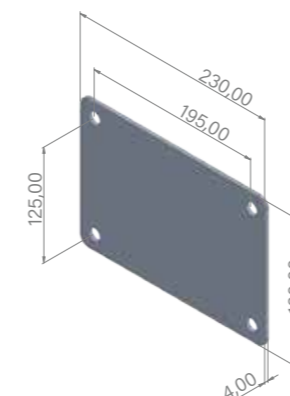

**Brazo de rociador de latón cromado (178 mm)**  
Chrome brass shower head arm (178 mm)  
Bras de douche en laiton chromé (178 mm)  
Brausearm aus verchromtem Messing (178 mm)

Where basis meets beauty

**Dimensiones | Dimensions**  
Dimensions | Abmessungen (mm)

**Entrada de agua de ½" hembra**  
½" water inlet (female)  
Prise d'eau ½" femelle  
Wasseranschluss ½ Zoll Innengewinde

**Grifo accesorio/lavapiés disponible para el modelo 30WRDAM-GR**  
Accessory tap/footbath available for model 30WRDAM-GR  
Robinet accessoire/rince-pieds disponible pour le modèle 30WRDAM-GR  
Zubehör Armatur/Fußdusche für das Modell 30WRDAM-GR erhältlich

**Brazo de rociador de latón cromado (178 mm)**  
Chrome brass shower head arm (178 mm)  
Bras de douche en laiton chromé (178 mm)  
Brausearm aus verchromtem Messing (178 mm)

**Dimensiones | Dimensions**  
Dimensions | Abmessungen (mm)

**Dimensiones | Dimensions**  
Dimensions | Abmessungen

<b>Largo   Length</b> Longueur   Länge	<b>225 cm</b>
<b>Ancho   Width</b> Largeur   Breite	<b>18 cm</b>
<b>Alto   Height</b> Hauteur   Höhe	<b>31,5 cm</b>