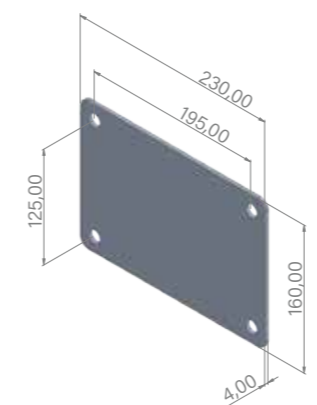

Embalaje | Packaging
Emballage | Verpackung

Peso | Weight
Poids | Gewicht

	Neto | Net Net | Netto	Bruto | Gross Brut | Brutto
30WRDRU	11 kg	14 kg
30WRDRU-GR	12 kg	15 kg

Dimensiones | Dimensions
Dimensions | Abmessungen

Largo | Length Longueur | Länge	225 cm
Ancho | Width Largeur | Breite	18 cm
Alto | Height Hauteur | Höhe	31,5 cm