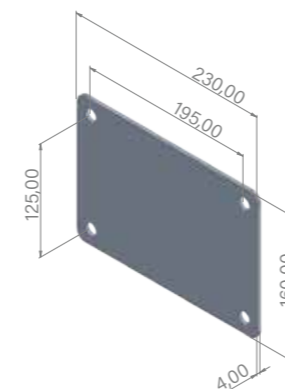

Embalaje | Packaging
Emballage | Verpackung

Peso | Weight
Poids | Gewicht

	Neto | Net Net | Netto	Bruto | Gross Brut | Brutto
30NGW	11,5 kg	14,5 kg
30NGW-GR	13 kg	16 kg

Dimensiones | Dimensions
Dimensions | Abmessungen

Largo | Length Longueur | Länge	225 cm
Ancho | Width Largeur | Breite	18 cm
Alto | Height Hauteur | Höhe	31,5 cm