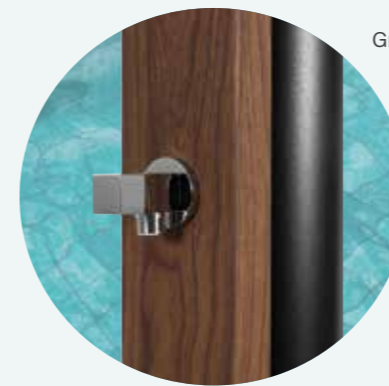

Grifo accesorio/lavapiés disponible para el modelo 30NTEA-GR

Accessory tap/footbath available for model 30NTEA-GR

Robinet accessoire/rince-pieds disponible pour le modèle 30NTEA-GR
Zubehör Armatur/Fußdusche für das Modell 30NTEA-GR erhältlich