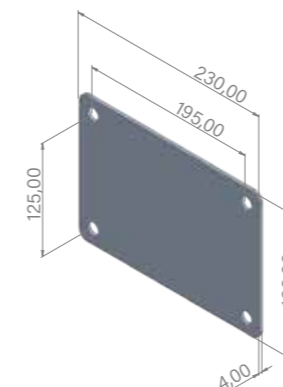

Brazo de rociador de latón cromado (178 mm)

Chrome brass shower head arm (178 mm)
Bras de douche en laiton chromé (178 mm)
Brausearm aus verchromtem Messing (178 mm)

Style in your outdoor space

Dimensiones | Dimensions
Dimensions | Abmessungen (mm)

Rociador de 220 x 150 mm
220 x 150 mm shower head
Pommeau de douche de 220 x 150 mm
Duschkopf 220 x 150 mm

Entrada de agua de 1/2" hembra
1/2" water inlet (female)
Prise d'eau 1/2" femelle
Wasseranschluss 1/2 Zoll Innengewinde

Brazo de rociador de latón cromado (178 mm)

Chrome brass shower head arm (178 mm)
Bras de douche en laiton chromé (178 mm)
Brausearm aus verchromtem Messing (178 mm)

Dimensiones | Dimensions
Dimensions | Abmessungen (mm)

Dimensiones | Dimensions
Dimensions | Abmessungen

| Largo Length Longueur Länge | 225 cm |
|------------------------------------|---------|
| Ancho Width Largeur Breite | 18 cm |
| Alto Height Hauteur Höhe | 31,5 cm |