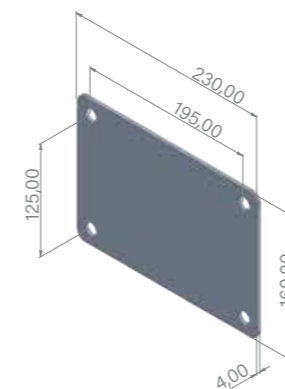

Brazo de rociador de latón cromado (178 mm)

Chrome brass shower head arm (178 mm)
Bras de douche en laiton chromé (178 mm)
Brausearm aus verchromtem Messing (178 mm)

Style in your outdoor space

Dimensiones | Dimensions
Dimensions | Abmessungen (mm)

Brazo de rociador de latón cromado (178 mm)

Chrome brass shower head arm (178 mm)
Bras de douche en laiton chromé (178 mm)
Brausearm aus verchromtem Messing (178 mm)

Share your favourite spot at home

Dimensiones | Dimensions
Dimensions | Abmessungen (mm)

Dimensiones | Dimensions
Dimensions | Abmessungen

| Largo Length Longueur Länge | 225 cm |
|------------------------------------|---------|
| Ancho Width Largeur Breite | 18 cm |
| Alto Height Hauteur Höhe | 31,5 cm |