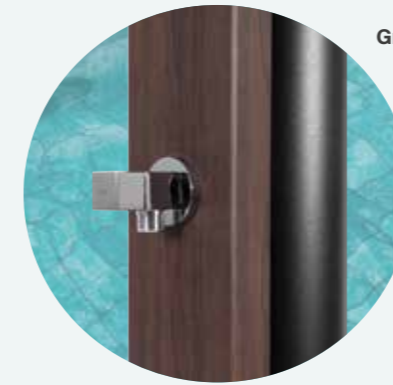

Natur

Natur

Colector solar 30L de aluminio
30L aluminium solar collector
Capteur solaire en aluminium de 30L
30L Sonnenkollektor aus Aluminium

Frontal de acero galvanizado en acabado madera Walnut con un ancho de 112 mm
Front in galvanised steel in Walnut wood finish with a width of 112 mm
Panneau frontal en acier galvanisé en finition bois Walnut d'une largeur de 112 mm
Front aus verzinktem Stahl in Holzfinish Walnut mit einer Breite von 112 mm

Monomando con diseño rectangular de latón cromado
Mixer tap with rectangular chrome brass design
Mitigeur monocommande de forme rectangulaire en laiton chromé
Rechteckiger Einhebelmischer aus verchromtem Messing

Rociador de 220 x 150 mm
220 x 150 mm shower head
Pommeau de douche de 220 x 150 mm
Duschkopf 220 x 150 mm

Entrada de agua de 1/2" hembra
1/2" water inlet (female)
Prise d'eau 1/2" femelle
Wasseranschluss 1/2 Zoll Innengewinde