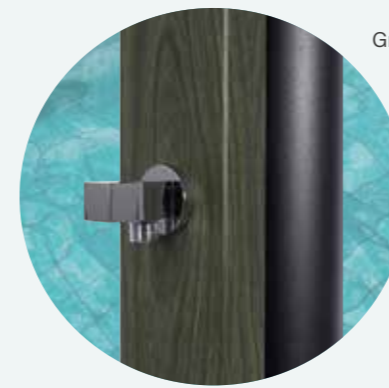

Grifo accesorio/lavapiés disponible para el modelo 30NGW-GR

Accessory tap/footbath available for model 30NGW-GR

Robinet accessoire/rince-pieds disponible pour le modèle 30NGW-GR
Zubehör Armatur/Fußdusche für das Modell 30NGW-GR erhältlich