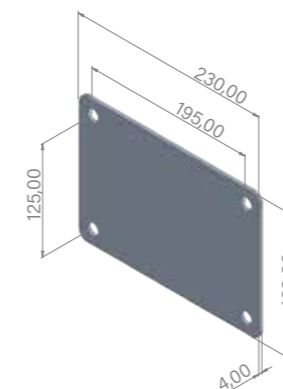

Rociador de 220 x 150 mm
220 x 150 mm shower head
Pommeau de douche de 220 x 150 mm
Duschkopf 220 x 150 mm

Entrada de agua de 1/2" hembra
1/2" water inlet (female)
Prise d'eau 1/2" femelle
Wasseranschluss 1/2 Zoll Innengewinde

Brazo de rociador de latón cromado (178 mm)

Chrome brass shower head arm (178 mm)
Bras de douche en laiton chromé (178 mm)
Brausearm aus verchromtem Messing (178 mm)

Style in your outdoor space

Dimensiones | Dimensions
Dimensions | Abmessungen (mm)

Dimensiones | Dimensions
Dimensions | Abmessungen

| Largo Length Longueur Länge | 225 cm |
|---|----------------|
| Ancho Width Largeur Breite | 18 cm |
| Alto Height Hauteur Höhe | 31,5 cm |

Natur

Colector solar 30L de aluminio
30L aluminium solar collector
Capteur solaire en aluminium de 30L
30L Sonnenkollektor aus Aluminium

Dimensiones | Dimensions
Dimensions | Abmessungen

| Largo Length Longueur Länge | 225 cm |
|------------------------------------|---------|
| Ancho Width Largeur Breite | 18 cm |
| Alto Height Hauteur Höhe | 31,5 cm |