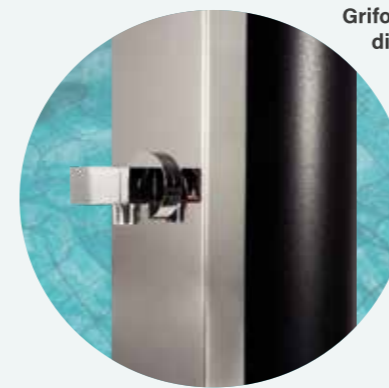

Grifo accesorio/lavapiés disponible para el modelo 40DBMI-GR
Accessory tap/footbath available for model 40DBMI-GR
Robinet accessoire/rince-pieds disponible pour le modèle 40DBMI-GR
Zubehör Armatur/Fußdusche für das Modell 40DBMI-GR erhältlich