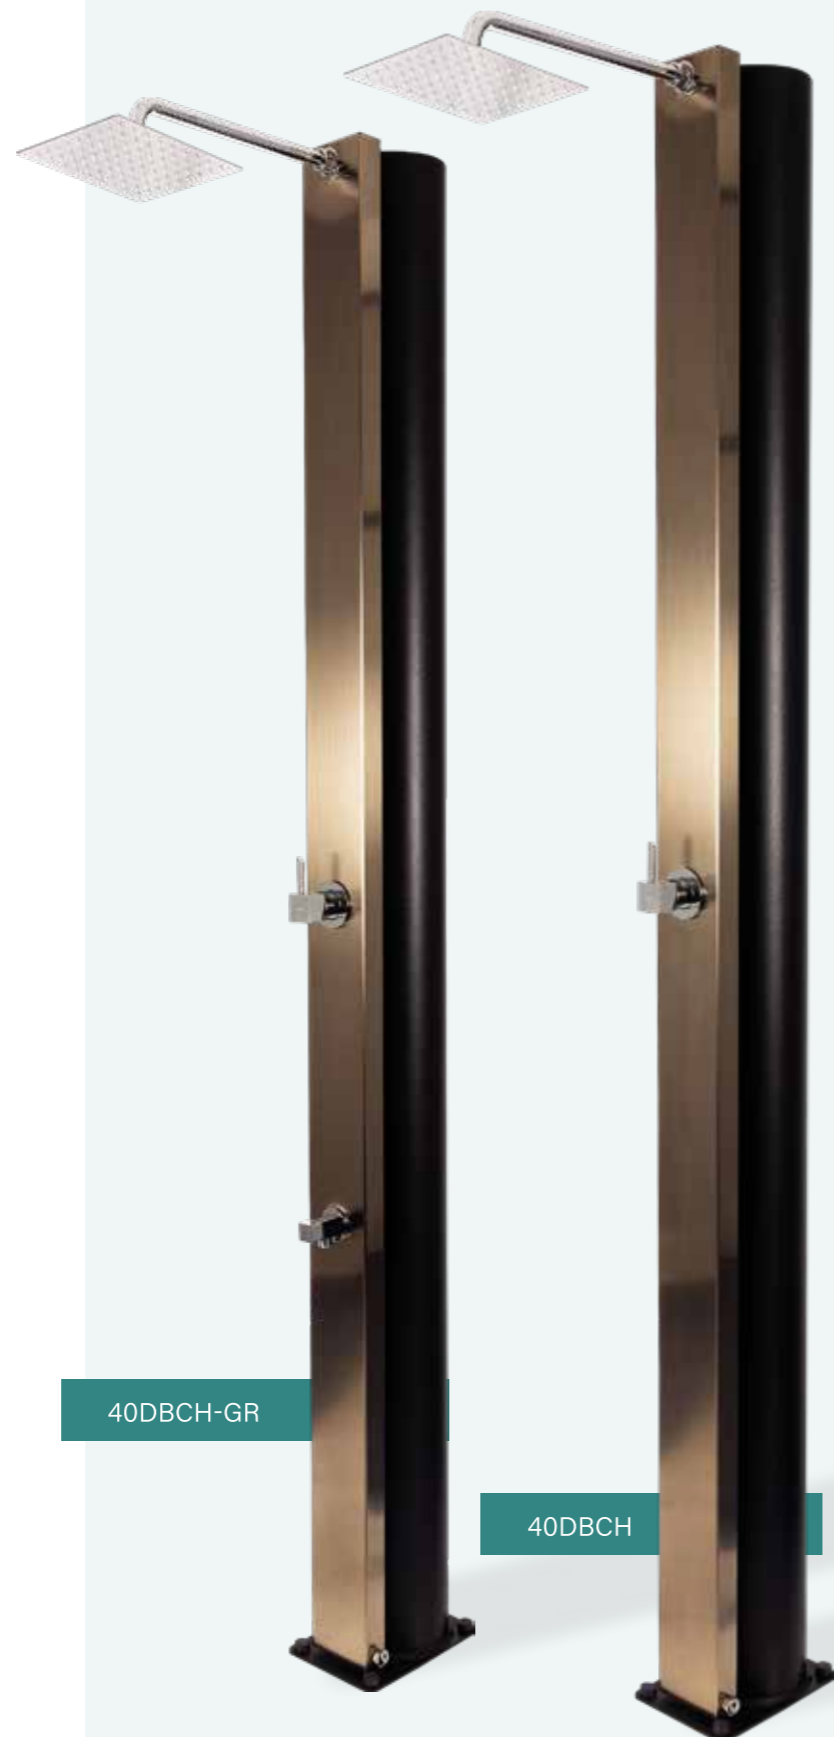

NEW

Luxe DB11 Champagne

Colector solar 40L de aluminio
40L aluminium solar collector
Capteur solaire en aluminium de 40L
40L Sonnenkollektor aus Aluminium

Frontal de acero inoxidable AISI 304 con acabado Champagne PVD Titanio con un ancho de 112 mm
Front in AISI 304 stainless steel in Champagne PVD Titanium finish with a width of 112 mm
Panneau frontal en acier inoxydable AISI 304 en finition Champagne PVD Titane d'une largeur de 112 mm
Front aus Edelstahl AISI 304 in Champagne PVD-Titan-Finish mit einer Breite von 112 mm

Monomando con diseño cuadrado de latón cromado
Mixer tap with square chrome brass design
Mitigeur monocommande en laiton chromé au design carré
Quadratischer Einhebelmischer aus verchromtem Messing

Rociador de 200 x 200 mm en acero inoxidable AISI 316
200 x 200 mm shower head in AISI 316 stainless steel
Pommeau de douche de 200 x 200 mm en acier inoxydable AISI 316
Duschkopf 200 x 200 mm aus Edelstahl AISI 316

Entrada de agua de 1/2" hembra
1/2" water inlet (female)
Prise d'eau 1/2" femelle
Wasseranschluss: 1/2 Zoll Innengewinde

Grifo accesorio/lavapiés disponible para el modelo 40DBCH-GR

Accessory tap/footbath available for model 40DBCH-GR

Robinet accessoire/rince-pieds disponible pour le modèle 40DBCH-GR

Zubehör Armatur/Fußdusche für das Modell 40DBCH-GR erhältlich