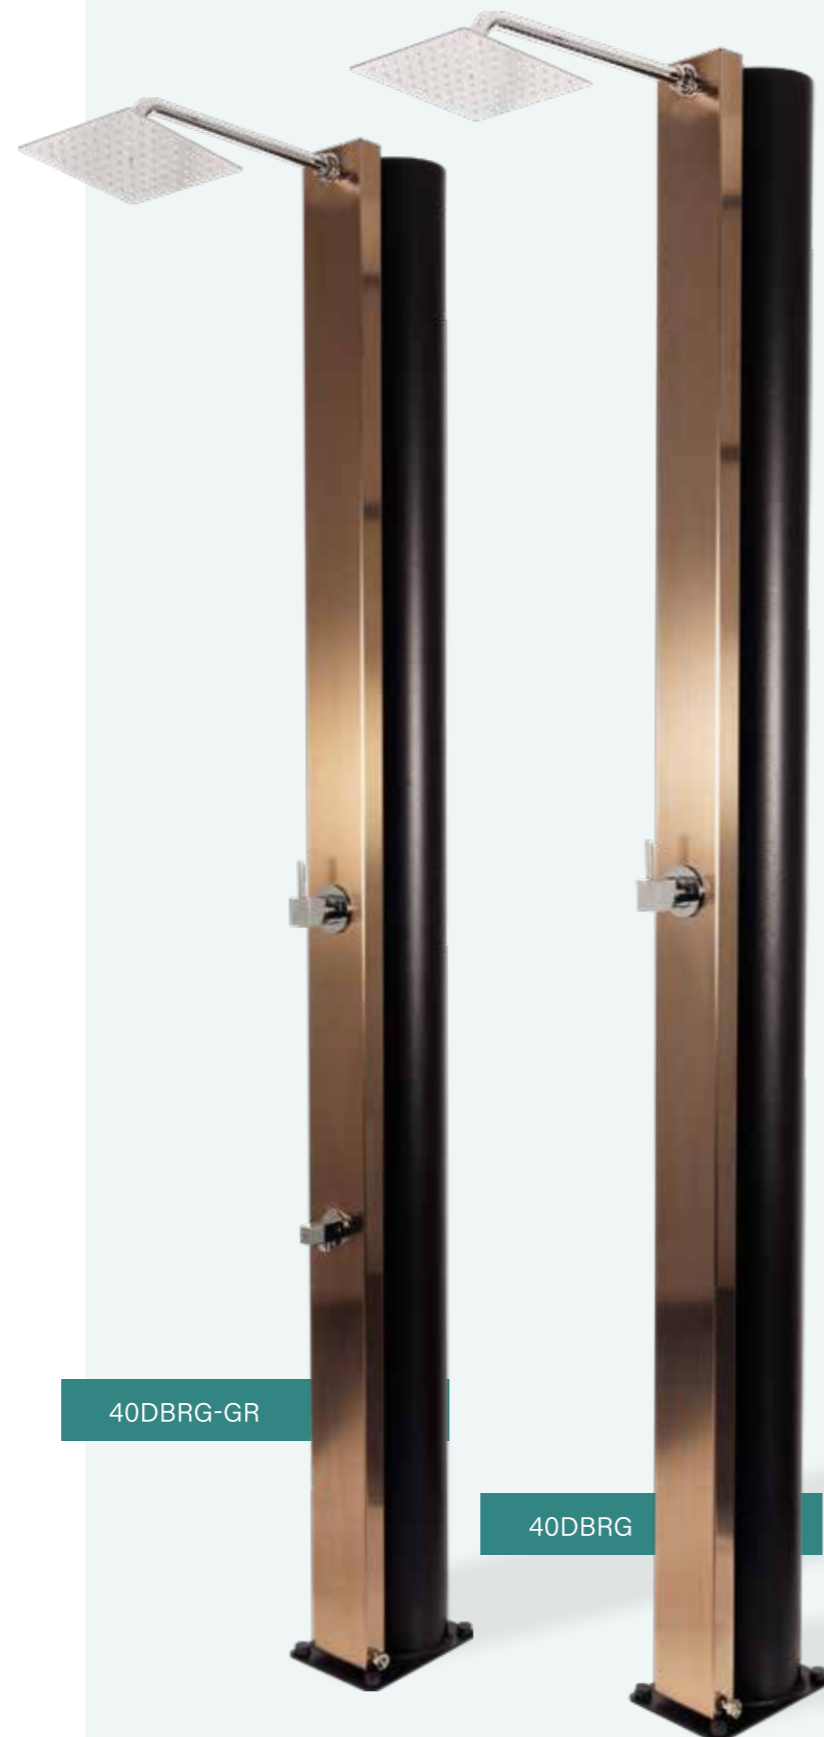

NEW

Luxe DB11

Rose Gold

Colector solar 40L de aluminio
40L aluminium solar collector
Capteur solaire en aluminium de 40L
40L Sonnenkollektor aus Aluminium

Frontal de acero inoxidable AISI 304 con acabado Rose Gold PVD Titanio con un ancho de 112 mm

Front in AISI 304 stainless steel in Rose Gold PVD Titanium finish with a width of 112 mm

Panneau frontal en acier inoxydable AISI 304 en finition Rose Gold PVD Titane d'une largeur de 112 mm

Front aus Edelstahl AISI 304 in Rose Gold PVD-Titan-Finish mit einer Breite von 112 mm

Monomando con diseño cuadrado de latón cromado

Mixer tap with square chrome brass design

Mitigeur monocommande en laiton chromé au design carré

Quadratischer Einhebelmischer aus verchromtem Messing

Rociador de 200 x 200 mm en acero inoxidable AISI 316

200 x 200 mm shower head in AISI 316 stainless steel

Pommeau de douche de 200 x 200 mm en acier inoxydable AISI 316

Duschkopf 200 x 200 mm aus Edelstahl AISI 316

Entrada de agua de 1/2" hembra

1/2" water inlet (female)

Prise d'eau 1/2" femelle

Wasseranschluss: 1/2 Zoll Innengewinde

Grifo accesorio/lavapiés disponible para el modelo 40DBRG-GR

Accessory tap/footbath available for model 40DBRG-GR

Robinet accessoire/rince-piéd disponible pour le modèle 40DBRG-GR

Zubehör Armatur/Fußdusche für das Modell 40DBRG-GR erhältlich