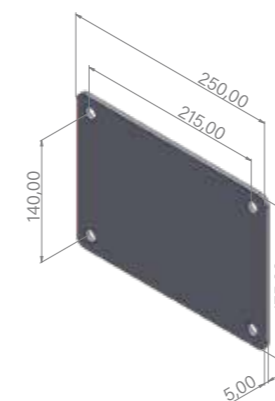

A chance to feel  
at one with nature

Dimensiones | Dimensions  
Dimensions | Abmessungen (mm)

Embalaje | Packaging  
Emballage | Verpackung

Peso | Weight  
Poids | Gewicht

Dimensiones | Dimensions  
Dimensions | Abmessungen

	Neto   Net Net   Netto	Bruto   Gross Brut   Brutto	Largo   Length Longueur   Länge	225 cm
40DBRG	18 kg	21 kg	Ancho   Width Largeur   Breite	21 cm
40DBRG-GR	20 kg	23 kg	Alto   Height Hauteur   Höhe	33 cm