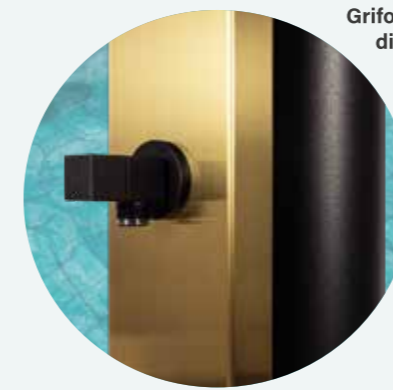

Grifo accesorio/lavapiés disponible para el modelo 40DBGO-GR
Accessory tap/footbath available for model 40DBGO-GR
Robinet accessoire/rince-pieds disponible pour le modèle 40DBGO-GR
Zubehör Armatur/Fußdusche für das Modell 40DBGO-GR erhältlich