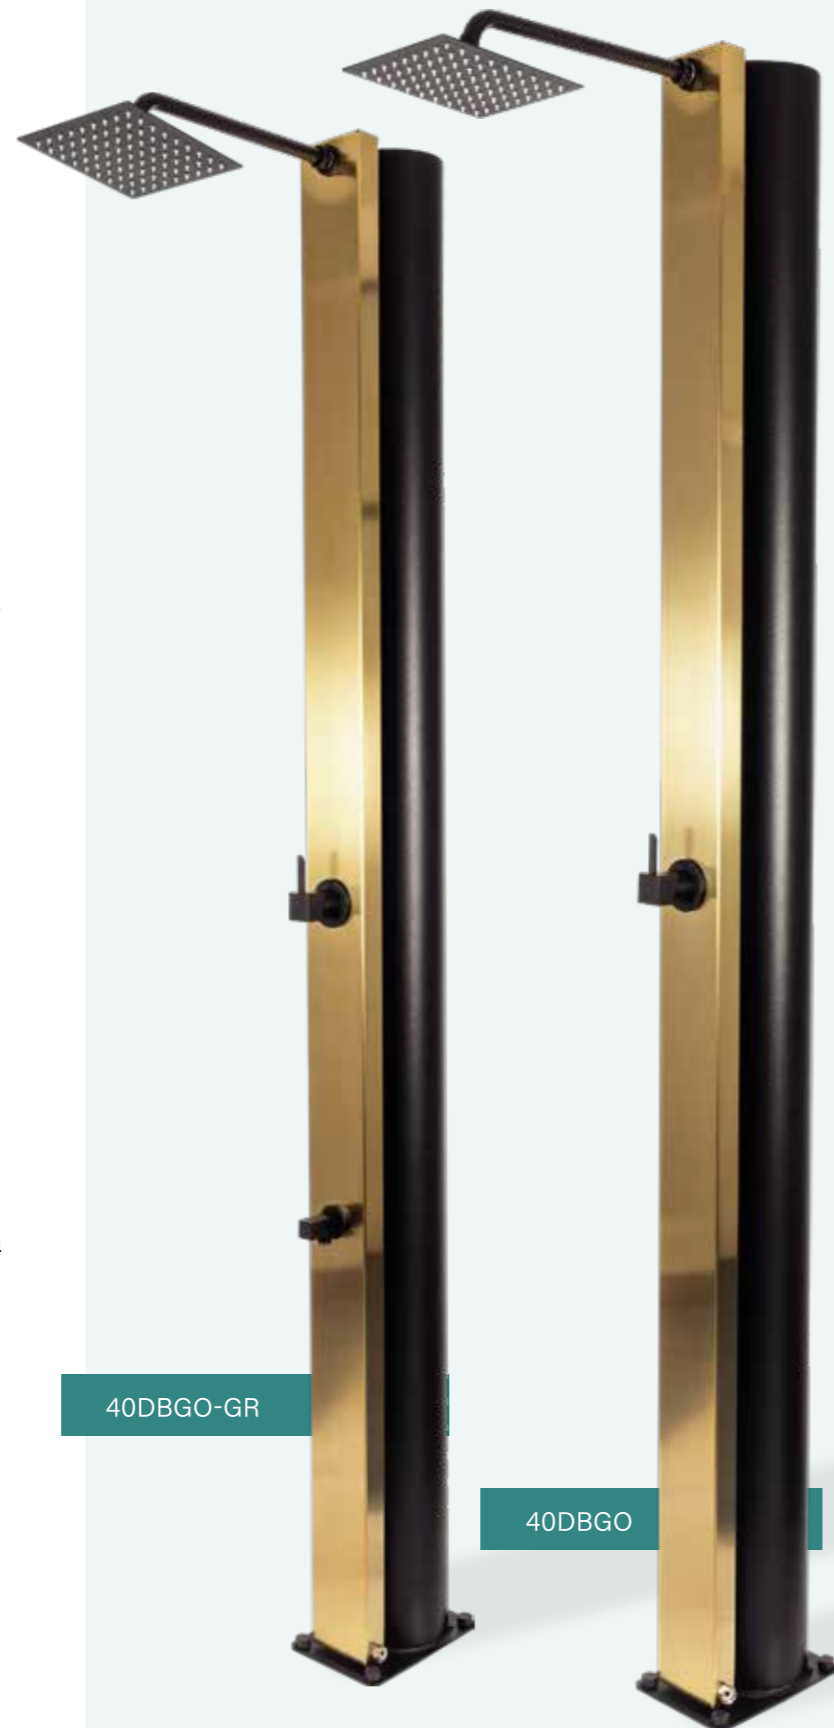

NEW

Luxe DB11

Gold

Colector solar 40L de aluminio
40L aluminium solar collector
Capteur solaire en aluminium de 40L
40L Sonnenkollektor aus Aluminium

Frontal de acero inoxidable AISI 304 con acabado Gold PVD Titanio con un ancho de 112 mm
Front in AISI 304 stainless steel in Gold PVD Titanium finish with a width of 112 mm
Panneau frontal en acier inoxydable AISI 304 en finition Gold PVD Titane d'une largeur de 112 mm
Front aus Edelstahl AISI 304 in Gold PVD-Titan-Finish mit einer Breite von 112 mm

Monomando con diseño cuadrado de latón en color negro mate
Mixer tap with square matte black brass design
Mitigeur monocommande au design carré en laiton, de couleur noir mat
Quadratischer Einhebelmischer aus mattschwarzem Messing

Rociador de 200 x 200 mm de acero inoxidable AISI 304 en color negro mate
200 x 200 mm shower head in AISI 304 stainless steel in matte black
Pommeau de douche de 200 x 200 mm en acier inoxydable AISI 304 de couleur noir mat
Duschkopf 200 x 200 mm aus Edelstahl AISI 304 in Mattschwarz

Entrada de agua de 1/2" hembra
1/2" water inlet (female)
Prise d'eau 1/2" femelle
Wasseranschluss: 1/2 Zoll Innengewinde

40DBGO-GR

40DBGO