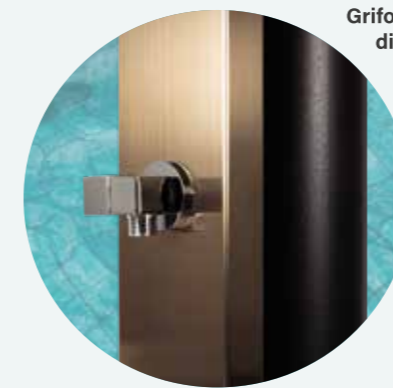

NEW

Luxe DB11 Champagne

Colector solar 40L de aluminio
40L aluminium solar collector
Capteur solaire en aluminium de 40L
40L Sonnenkollektor aus Aluminium

Frontal de acero inoxidable AISI 304 con acabado Champagne PVD Titanio con un ancho de 112 mm
Front in AISI 304 stainless steel in Champagne PVD Titanium finish with a width of 112 mm
Panneau frontal en acier inoxydable AISI 304 en finition Champagne PVD Titane d'une largeur de 112 mm
Front aus Edelstahl AISI 304 in Champagne PVD-Titan-Finish mit einer Breite von 112 mm

Monomando con diseño cuadrado de latón cromado
Mixer tap with square chrome brass design
Mitigeur monocommande en laiton chromé au design carré
Quadratischer Einhebelmischer aus verchromtem Messing

Rociador de 200 x 200 mm en acero inoxidable AISI 316
200 x 200 mm shower head in AISI 316 stainless steel
Pommeau de douche de 200 x 200 mm en acier inoxydable AISI 316
Duschkopf 200 x 200 mm aus Edelstahl AISI 316

Entrada de agua de 1/2" hembra
1/2" water inlet (female)
Prise d'eau 1/2" femelle
Wasseranschluss: 1/2 Zoll Innengewinde

Grifo accesorio/lavapiés disponible para el modelo 40DBCH-GR

Accessory tap/footbath available for model 40DBCH-GR

Robinet accessoire/rince-pieds disponible pour le modèle 40DBCH-GR

Zubehör Armatur/Fußdusche für das Modell 40DBCH-GR erhältlich