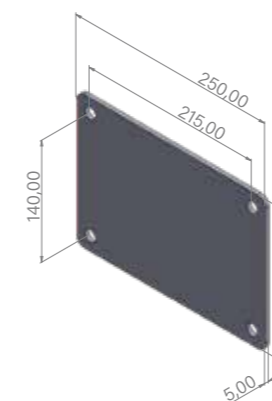

Embalaje | Packaging
Emballage | Verpackung

Peso | Weight
Poids | Gewicht

	Neto | Net Net | Netto	Bruto | Gross Brut | Brutto
40DBQB	18,5 kg	21,5 kg

Dimensiones | Dimensions
Dimensions | Abmessungen

Largo | Length Longueur | Länge	225 cm
Ancho | Width Largeur | Breite	21 cm
Alto | Height Hauteur | Höhe	33 cm