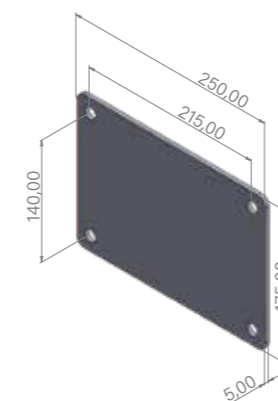

## Royal at home

Dimensiones | Dimensions  
Dimensions | Abmessungen (mm)

Embalaje | Packaging  
Emballage | Verpackung

Peso | Weight  
Poids | Gewicht

Dimensiones | Dimensions  
Dimensions | Abmessungen

	Neto   Net Net   Netto	Bruto   Gross Brut   Brutto	Largo   Length Longueur   Länge	225 cm
40DBGO	18 kg	21 kg	Ancho   Width Largeur   Breite	21 cm
40DBGO-GR	20 kg	23 kg	Alto   Height Hauteur   Höhe	33 cm