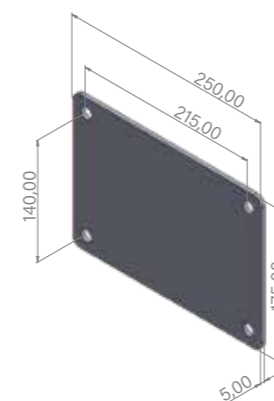

Embalaje | Packaging
Emballage | Verpackung

Peso | Weight
Poids | Gewicht

	Neto | Net Net | Netto	Bruto | Gross Brut | Brutto
40DBMI	18 kg	21 kg
40DBMI-GR	20 kg	23 kg

Dimensiones | Dimensions
Dimensions | Abmessungen

Largo | Length Longueur | Länge	225 cm
Ancho | Width Largeur | Breite	21 cm
Alto | Height Hauteur | Höhe	33 cm