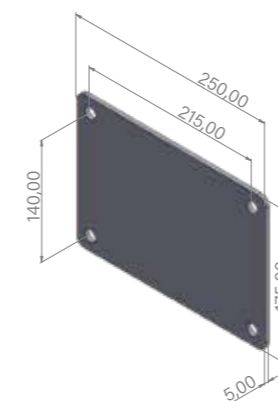

Dimensiones | Dimensions  
Dimensions | Abmessungen (mm)

Embalaje | Packaging  
Emballage | Verpackung

Peso | Weight  
Poids | Gewicht

Dimensiones | Dimensions  
Dimensions | Abmessungen

	Neto   Net Net   Netto	Bruto   Gross Brut   Brutto	Largo   Length Longueur   Länge	225 cm
40DBCH	18 kg	21 kg	Ancho   Width Largeur   Breite	21 cm
40DBCH-GR	20 kg	23 kg	Alto   Height Hauteur   Höhe	33 cm