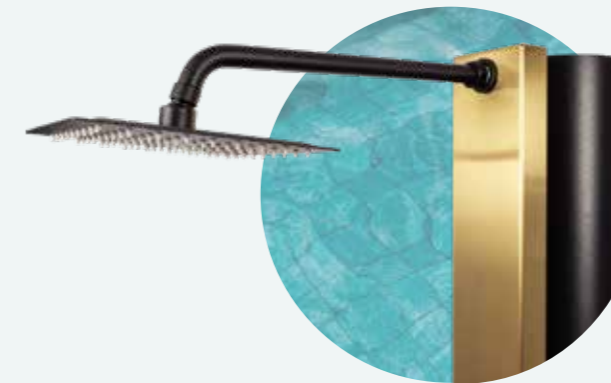

**Entrada de agua de 1/2" hembra**  
1/2" water inlet (female)  
Prise d'eau 1/2" femelle  
Wasseranschluss: 1/2 Zoll Innengewinde

40DBGO-GR

40DBGO

**Grifo accesorio/lavapiés disponible para el modelo 40DBGO-GR**  
Accessory tap/footbath available for model 40DBGO-GR  
Robinet accessoire/rince-pieds disponible pour le modèle 40DBGO-GR  
Zubehör Armatur/Fußdusche für das Modell 40DBGO-GR erhältlich