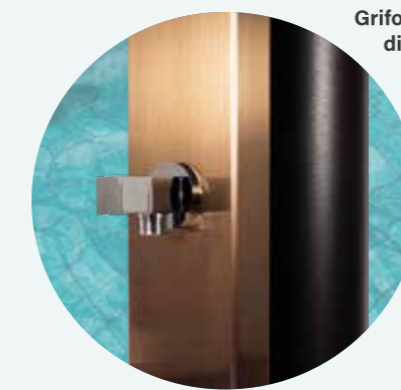

200 x 200 mm shower head in AISI 316 stainless steel

Pommeau de douche de 200 x 200 mm en acier inoxydable AISI 316

Duschkopf 200 x 200 mm aus Edelstahl AISI 316

**Entrada de agua de 1/2" hembra**

1/2" water inlet (female)

Prise d'eau 1/2" femelle

Wasseranschluss: 1/2 Zoll Innengewinde

**Grifo accesorio/lavapiés disponible para el modelo 40DBRG-GR**

Accessory tap/footbath available for model 40DBRG-GR

Robinet accessoire/rince-piéd disponible pour le modèle 40DBRG-GR