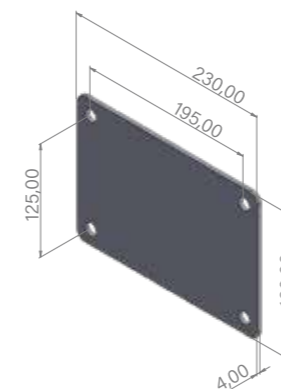

Land

Land

Colector solar 30L de aluminio
30L aluminium solar collector
Capteur solaire en aluminium de 30L
30L Sonnenkollektor aus Aluminium

Frontal de acero galvanizado en color beige con un ancho de 112 mm
Front in beige galvanised steel with a width of 112 mm
Panneau frontal en acier galvanisé beige d'une largeur de 112 mm
Front aus verzinktem Stahl in Beige mit einer Breite von 112 mm

Entrada de agua de 1/2" hembra
1/2" water inlet (female)
Prise d'eau 1/2" femelle
Wasseranschluss 1/2 Zoll Innengewinde

Grifo accesorio/lavapiés disponible para el modelo 30LBE-GR
Accessory tap/footbath available for model 30LBE-GR
Robinet accessoire/rince-pieds disponible pour le modèle 30LBE-GR
Zubehör Armatur/Fußdusche für das Modell 30LBE-GR erhältlich

Brazo de rociador de latón cromado (178 mm)
Chrome brass shower head arm (178 mm)
Bras de douche en laiton chromé (178 mm)
Brausearm aus verchromtem Messing (178 mm)

Rinse off
under the Sun

Dimensiones | Dimensions
Dimensions | Abmessungen (mm)

Dimensiones | Dimensions
Dimensions | Abmessungen

Largo Length Longueur Länge	225 cm
Ancho Width Largeur Breite	18 cm
Alto Height Hauteur Höhe	31,5 cm

Land

Colector solar 40L de aluminio
40L aluminium solar collector
Capteur solaire en aluminium de 40L
40L Sonnenkollektor aus Aluminium