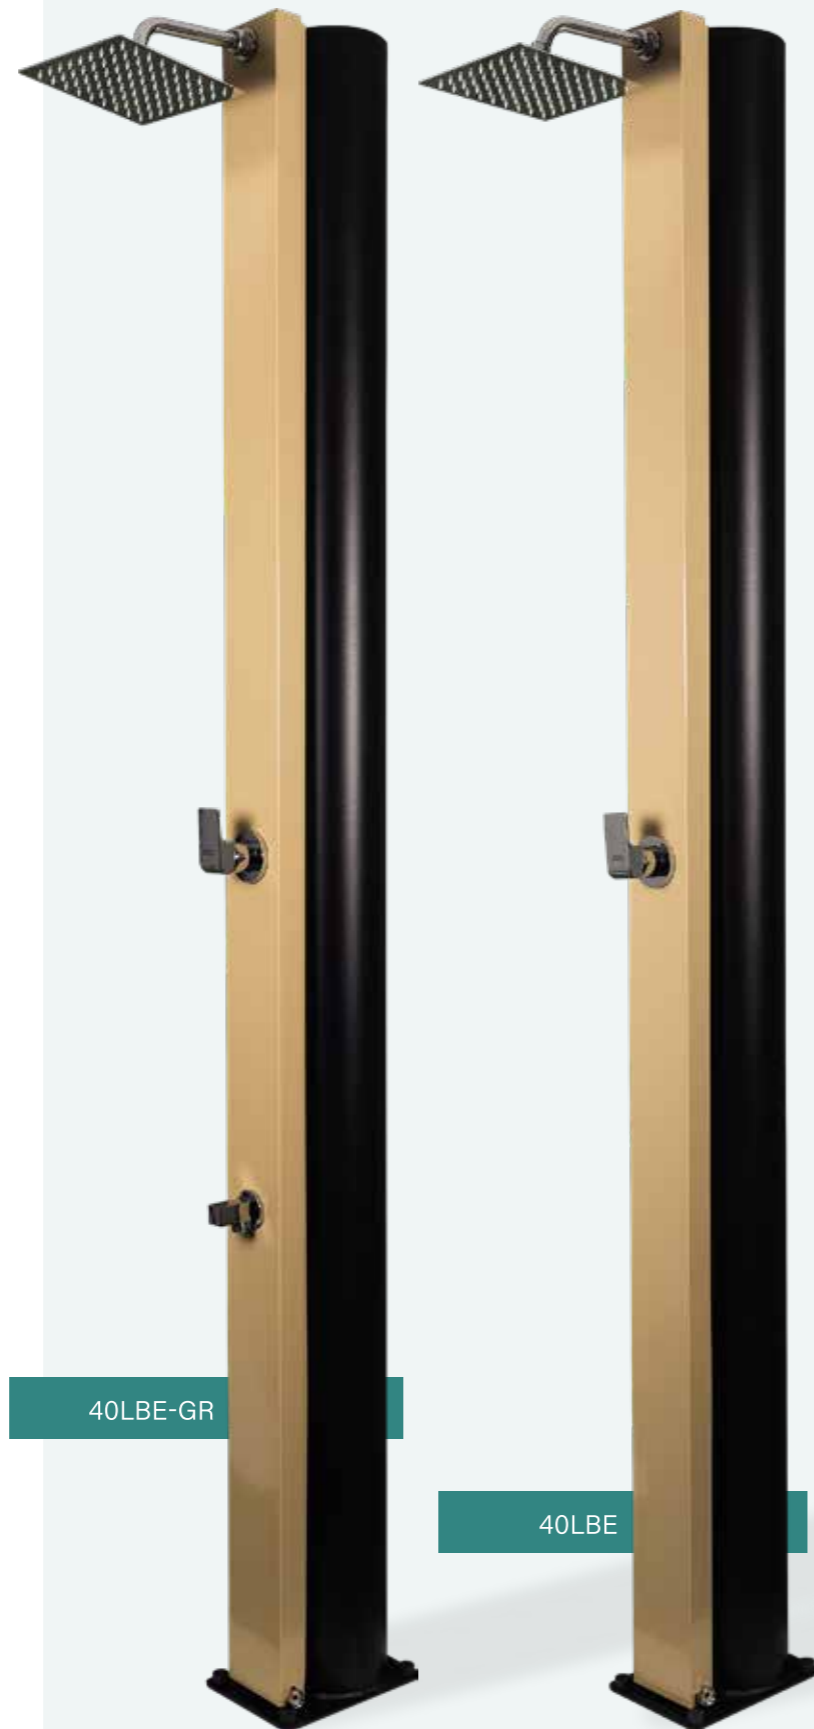

Land

Colector solar 40L de aluminio
40L aluminium solar collector
Capteur solaire en aluminium de 40L
40L Sonnenkollektor aus Aluminium

Frontal de acero galvanizado en color beige con un ancho de 112 mm
Front in beige galvanised steel with a width of 112 mm
Panneau frontal en acier galvanisé beige d'une largeur de 112 mm
Front aus verzinktem Stahl in Beige mit einer Breite von 112 mm

Monomando con diseño rectangular de latón cromado
Mixer tap with rectangular chrome brass design
Mitigeur monocommande de forme rectangulaire en laiton chromé
Rechteckiger Einhebelmischer aus verchromtem Messing

Rociador de 200 x 200 mm en acero inoxidable AISI 316
200 x 200 mm shower head in AISI 316 stainless steel
Pommeau de douche de 200 x 200 mm en acier inoxydable AISI 316
Duschkopf 200 x 200 mm aus Edelstahl AISI 316

Entrada de agua de 1/2" hembra
1/2" water inlet (female)
Prise d'eau 1/2" femelle
Wasseranschluss 1/2 Zoll Innengewinde

40LBE-GR

40LBE