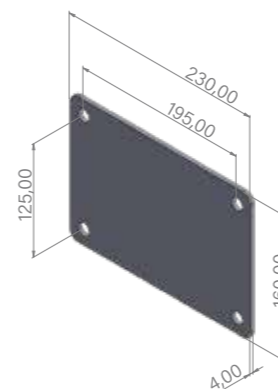

Embalaje | Packaging
Emballage | Verpackung

Peso | Weight
Poids | Gewicht

	Neto | Net Net | Netto	Bruto | Gross Brut | Brutto
30LGE	11 kg	14 kg
30LGE-GR	12 kg	15 kg

Dimensiones | Dimensions
Dimensions | Abmessungen

Largo | Length Longueur | Länge	225 cm
Ancho | Width Largeur | Breite	18 cm
Alto | Height Hauteur | Höhe	31,5 cm