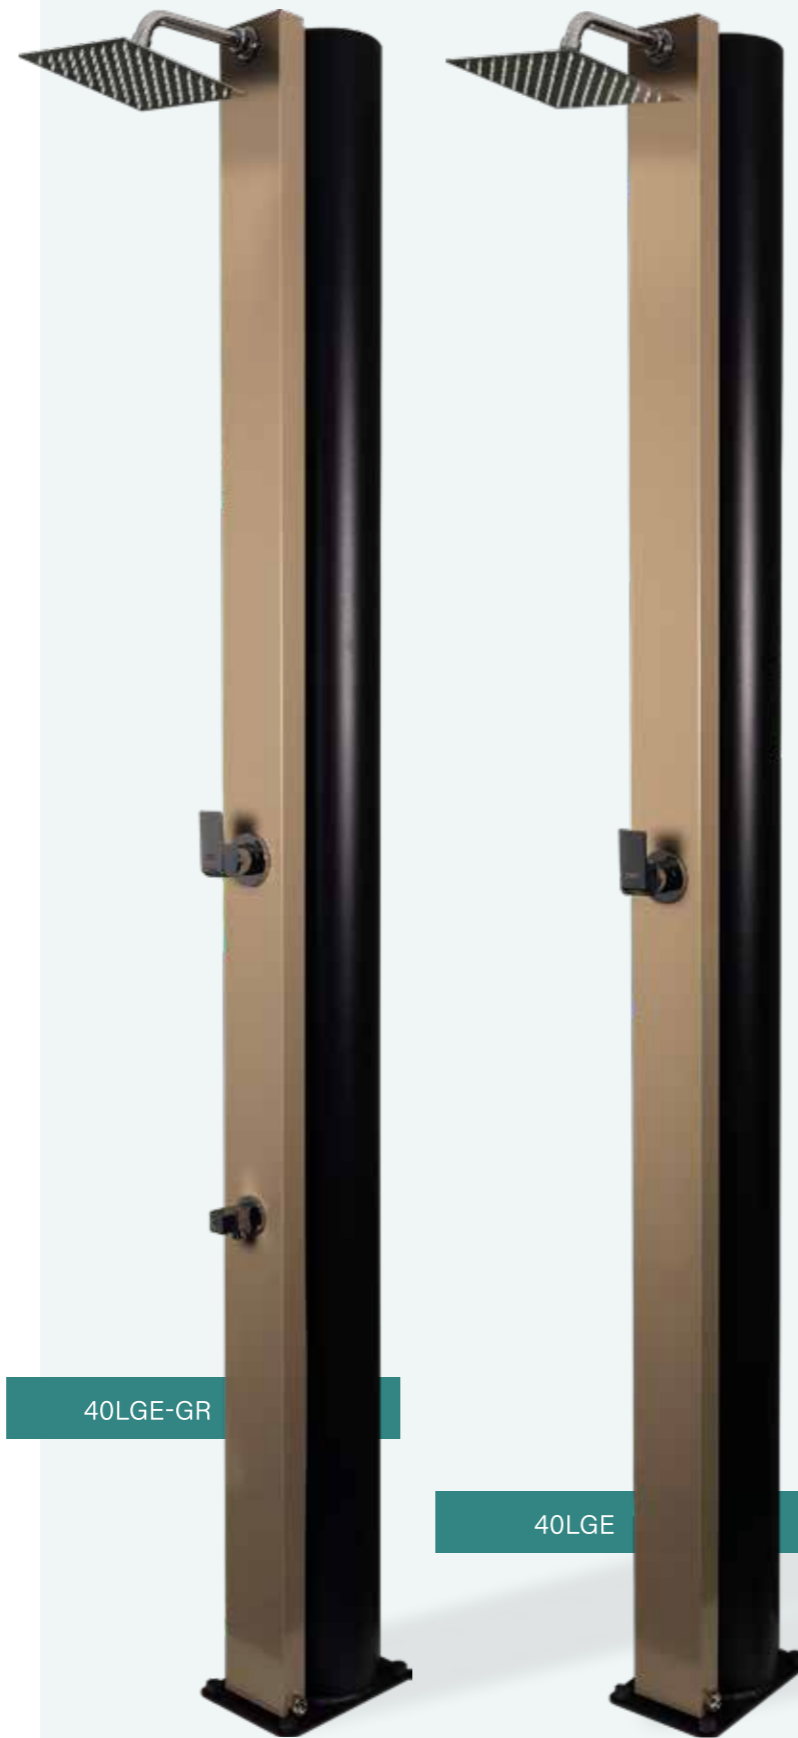

Land

Colector solar 40L de aluminio
40L aluminium solar collector
Capteur solaire en aluminium de 40L
40L Sonnenkollektor aus Aluminium

Frontal de acero galvanizado en color greige con un ancho de 112 mm
Front in greige galvanised steel with a width of 112 mm
Panneau frontal en acier galvanisé greige d'une largeur de 112 mm
Front aus verzinktem Stahl in Greige mit einer Breite von 112 mm

Monomando con diseño rectangular de latón cromado
Mixer tap with rectangular chrome brass design
Mitigeur monocommande de forme rectangulaire en laiton chromé
Rechteckiger Einhebelmischer aus verchromtem Messing

Rociador de 200 x 200 mm en acero inoxidable AISI 316
200 x 200 mm shower head in AISI 316 stainless steel
Pommeau de douche de 200 x 200 mm en acier inoxydable AISI 316
Duschkopf 200 x 200 mm aus Edelstahl AISI 316

Entrada de agua de 1/2" hembra
1/2" water inlet (female)
Prise d'eau 1/2" femelle
Wasseranschluss 1/2 Zoll Innengewinde

Grifo accesorio/lavapiés disponible para el modelo 40LGE-GR
Accessory tap/footbath available for model 40LGE-GR
Robinet accessoire/rince-pieds disponible pour le modèle 40LGE-GR
Zubehör Armatur/Fußdusche für das Modell 40LGE-GR erhältlich