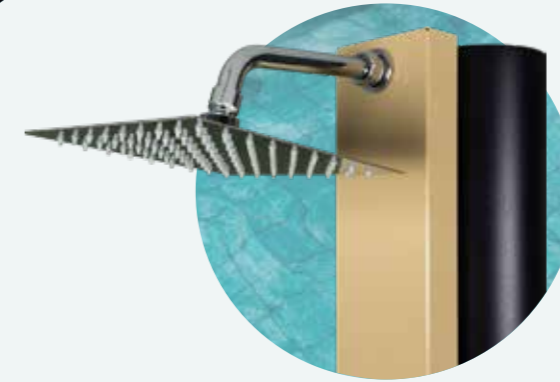

Brazo de rociador de latón cromado (178 mm)

Chrome brass shower head arm (178 mm)
Bras de douche en laiton chromé (178 mm)
Brausearm aus verchromtem Messing (178 mm)

Dimensiones | Dimensions
Dimensions | Abmessungen (mm)