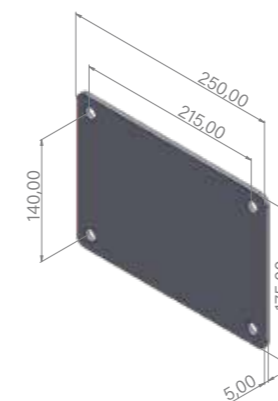

Embalaje | Packaging
Emballage | Verpackung

Peso | Weight
Poids | Gewicht

	Neto | Net Net | Netto	Bruto | Gross Brut | Brutto
40LMF	14 kg	17 kg
40LMF-GR	14,5 kg	17,5 kg

Dimensiones | Dimensions
Dimensions | Abmessungen

Largo | Length Longueur | Länge	225 cm
Ancho | Width Largeur | Breite	21 cm
Alto | Height Hauteur | Höhe	33 cm