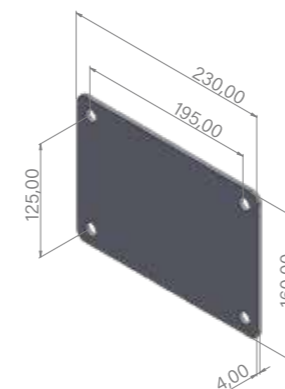

Entrada de agua de 1/2" hembra
1/2" water inlet (female)
Prise d'eau 1/2" femelle
Wasseranschluss 1/2 Zoll Innengewinde

Grifo accesorio/lavapiés disponible para el modelo 30LMF-GR
Accessory tap/footbath available for model 30LMF-GR
Robinet accessoire/rince-pieds disponible pour le modèle 30LMF-GR
Zubehör Armatur/Fußdusche für das Modell 30LMF-GR erhältlich

Brazo de rociador de latón cromado (178 mm)
Chrome brass shower head arm (178 mm)
Bras de douche en laiton chromé (178 mm)
Brausearm aus verchromtem Messing (178 mm)

Dimensiones | Dimensions
Dimensions | Abmessungen (mm)