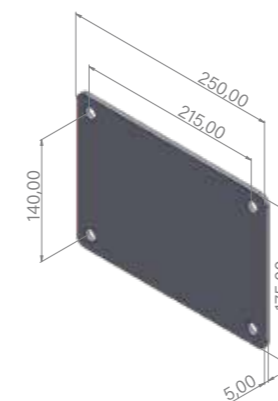

Dimensiones | Dimensions
Dimensions | Abmessungen (mm)

Embalaje | Packaging
Emballage | Verpackung

Peso | Weight
Poids | Gewicht

	Neto Net Net Netto	Bruto Gross Brut Brutto	Dimensiones Dimensions Dimensions Abmessungen	
40LBE	14 kg	17 kg	Largo Length Longueur Länge	225 cm
40LBE-GR	14,5 kg	17,5 kg	Ancho Width Largeur Breite	21 cm
			Alto Height Hauteur Höhe	33 cm