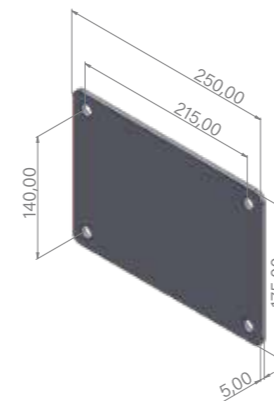

Embalaje | Packaging
Emballage | Verpackung

Peso | Weight
Poids | Gewicht

	Neto | Net Net | Netto	Bruto | Gross Brut | Brutto
40LGE	14 kg	17 kg
40LGE-GR	14,5 kg	17,5 kg

Dimensiones | Dimensions
Dimensions | Abmessungen

Largo | Length Longueur | Länge	225 cm
Ancho | Width Largeur | Breite	21 cm
Alto | Height Hauteur | Höhe	33 cm