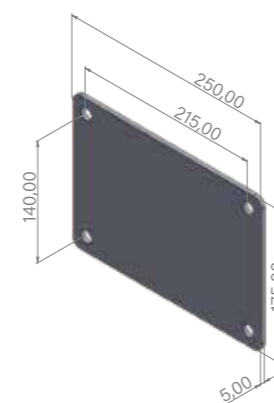

Embalaje | Packaging
Emballage | Verpackung

Peso | Weight
Poids | Gewicht

	Neto | Net Net | Netto	Bruto | Gross Brut | Brutto
40BBLACK	15 kg	18 kg
40BBLACK-GR	15,5 kg	18,5 kg

Dimensiones | Dimensions
Dimensions | Abmessungen

Largo | Length Longueur | Länge	225 cm
Ancho | Width Largeur | Breite	21 cm
Alto | Height Hauteur | Höhe	33 cm