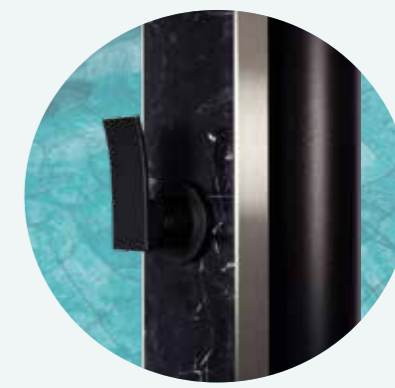

Brazo de rociador de latón en color negro mate (350 mm)

Matte black brass shower head arm (350 mm)

Bras de douche en laiton de couleur noir mat (350 mm)

Brausearm aus mattschwarzem Messing (350 mm)