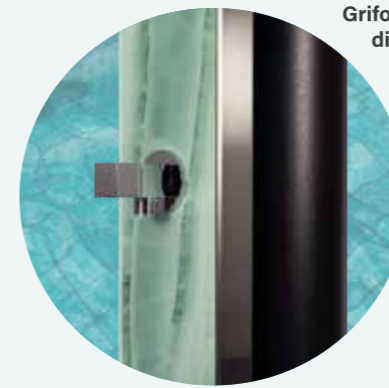

NEW

Atlas Glass

Turquoise Marble

Colector solar 40L de aluminio

40L aluminium solar collector
Capteur solaire en aluminium de 40L
40L Sonnenkollektor aus Aluminium

Frontal de acero inoxidable AISI 304 y vidrio templado de seguridad en acabado Turquoise Marble con un ancho de 112 mm

Front in AISI 304 stainless steel and tempered safety glass in Turquoise Marble finish with a width of 112 mm
Panneau frontal en acier inoxydable AISI 304 et verre de sécurité trempé en finition Turquoise Marble d'une largeur de 112 mm
Front aus Edelstahl AISI 304 und Einscheibensicherheitsglas in Turquoise Marble-Finish mit einer Breite von 112 mm

Monomando con diseño rectangular de latón cromado

Mixer tap with rectangular chrome brass design
Mitigeur monocommande au design rectangulaire en laiton chromé
Rechteckiger Einhebelmischer aus verchromtem Messing

Rociador de 200 x 200 mm en acero inoxidable AISI 316

200 x 200 mm shower head in AISI 316 stainless steel
Pommeau de douche de 200 x 200 mm en acier inoxydable AISI 316
Duschkopf 200 x 200 mm aus Edelstahl AISI 316

Entrada de agua de 1/2" hembra

1/2" water inlet (female)
Prise d'eau 1/2" femelle
Wasseranschluss: 1/2 Zoll Innengewinde

Grifo accesorio/lavapiés disponible para el modelo 40AGTM-GR

Accessory tap/footbath available for model 40AGTM-GR
Robinet accessoire/rince-pieds disponible pour le modèle 40AGTM-GR
Zubehör Armatur/Fußdusche für das Modell 40AGTM-GR erhältlich