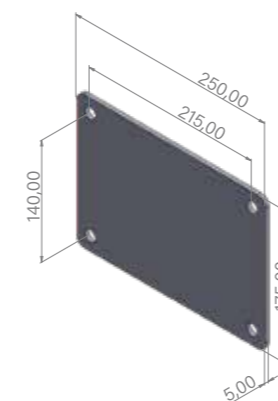

Dimensiones | Dimensions
Dimensions | Abmessungen

	Neto Net Net Netto	Bruto Gross Brut Brutto	Largo Length Longueur Länge	225 cm
40AGBJ	19 kg	22 kg	Ancho Width Largeur Breite	21 cm
40AGBJ-GR	20,5 kg	23,5 kg	Alto Height Hauteur Höhe	33 cm