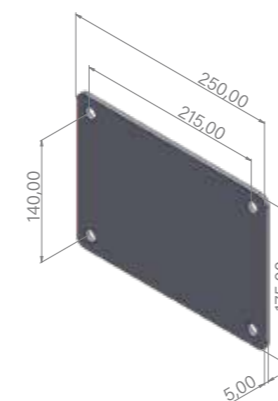

Embalaje | Packaging
Emballage | Verpackung

Peso | Weight
Poids | Gewicht

	Neto | Net Net | Netto	Bruto | Gross Brut | Brutto
40AGGS	19 kg	22 kg
40AGGS-GR	20,5 kg	23,5 kg

Dimensiones | Dimensions
Dimensions | Abmessungen

Largo | Length Longueur | Länge	225 cm
Ancho | Width Largeur | Breite	21 cm
Alto | Height Hauteur | Höhe	33 cm