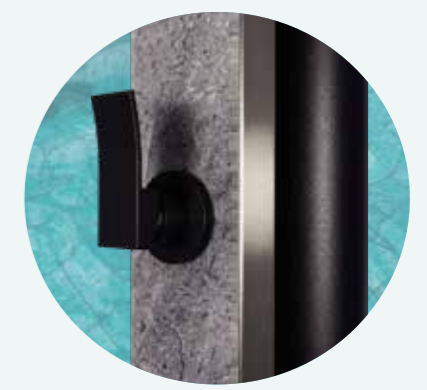

Monomando con diseño rectangular de latón en color negro mate
Mixer tap with rectangular matte black brass design
Mitigeur monocommande au design rectangulaire en laiton, de couleur noir mat
Rechteckiger Einhebelmischer aus mattschwarzem Messing

Rociador de 200 x 200 mm de acero inoxidable AISI 304 en color negro mate
200 x 200 mm shower head in AISI 304 stainless steel in matte black
Pommeau de douche de 200 x 200 mm en acier inoxydable AISI 304 de couleur noir mat
Duschkopf 200 x 200 mm aus Edelstahl AISI 304 in Mattschwarz

Entrada de agua de 1/2" hembra
1/2" water inlet (female)
Prise d'eau 1/2" femelle
Wasseranschluss: 1/2 Zoll Innengewinde

Grifo accesorio/lavapiés disponible para el modelo 40AGCO-GR
Accessory tap/footbath available for model 40AGCO-GR
Robinet accessoire/rince-pieds disponible pour le modèle 40AGCO-GR
Zubehör Armatur/Fußdusche für das Modell 40AGCO-GR erhältlich