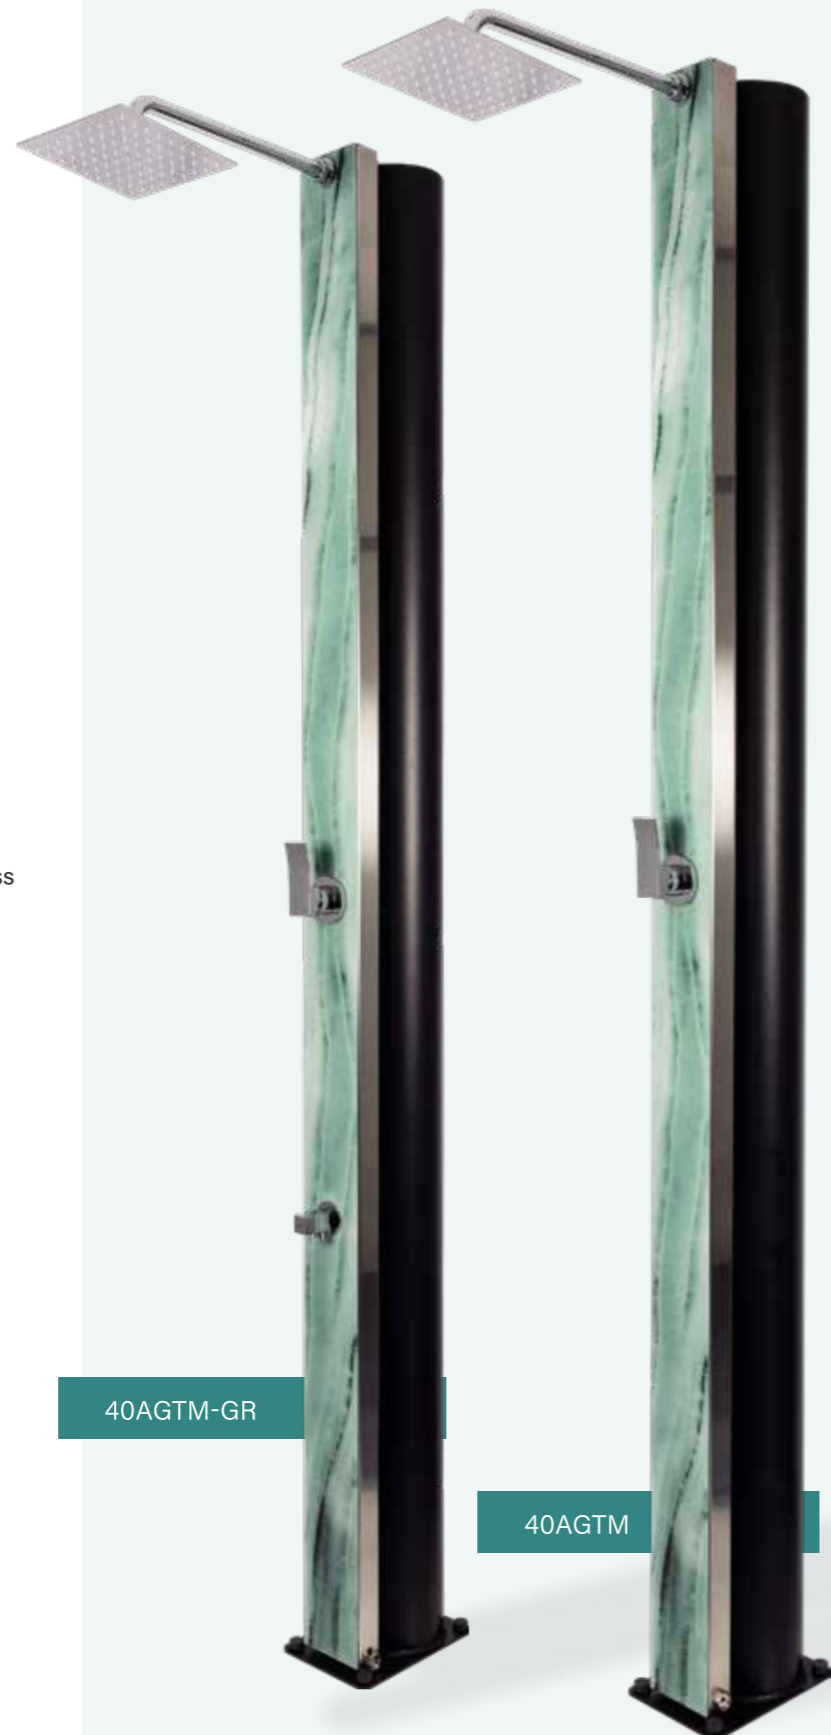

NEW

Atlas Glass

Turquoise Marble

Colector solar 40L de aluminio

40L aluminium solar collector
Capteur solaire en aluminium de 40L
40L Sonnenkollektor aus Aluminium

Frontal de acero inoxidable AISI 304 y vidrio templado de seguridad en acabado Turquoise Marble con un ancho de 112 mm

Front in AISI 304 stainless steel and tempered safety glass in Turquoise Marble finish with a width of 112 mm
Panneau frontal en acier inoxydable AISI 304 et verre de sécurité trempé en finition Turquoise Marble d'une largeur de 112 mm
Front aus Edelstahl AISI 304 und Einscheibensicherheitsglas in Turquoise Marble-Finish mit einer Breite von 112 mm

Monomando con diseño rectangular de latón cromado

Mixer tap with rectangular chrome brass design
Mitigeur monocommande au design rectangulaire en laiton chromé
Rechteckiger Einhebelmischer aus verchromtem Messing

Rociador de 200 x 200 mm en acero inoxidable AISI 316

200 x 200 mm shower head in AISI 316 stainless steel
Pommeau de douche de 200 x 200 mm en acier inoxydable AISI 316
Duschkopf 200 x 200 mm aus Edelstahl AISI 316

Entrada de agua de 1/2" hembra

1/2" water inlet (female)
Prise d'eau 1/2" femelle
Wasseranschluss: 1/2 Zoll Innengewinde

Grifo accesorio/lavapiés disponible para el modelo 40AGTM-GR

Accessory tap/footbath available for model 40AGTM-GR
Robinet accessoire/rince-pieds disponible pour le modèle 40AGTM-GR
Zubehör Armatur/Fußdusche für das Modell 40AGTM-GR erhältlich