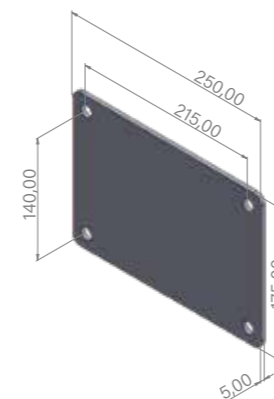

Neto | Net Net | Netto	Bruto | Gross Brut | Brutto	Largo | Length Longueur | Länge	225 cm
40AGTM	19 kg	22 kg	Ancho | Width Largeur | Breite	21 cm
40AGTM-GR	20,5 kg	23,5 kg	Alto | Height Hauteur | Höhe	33 cm