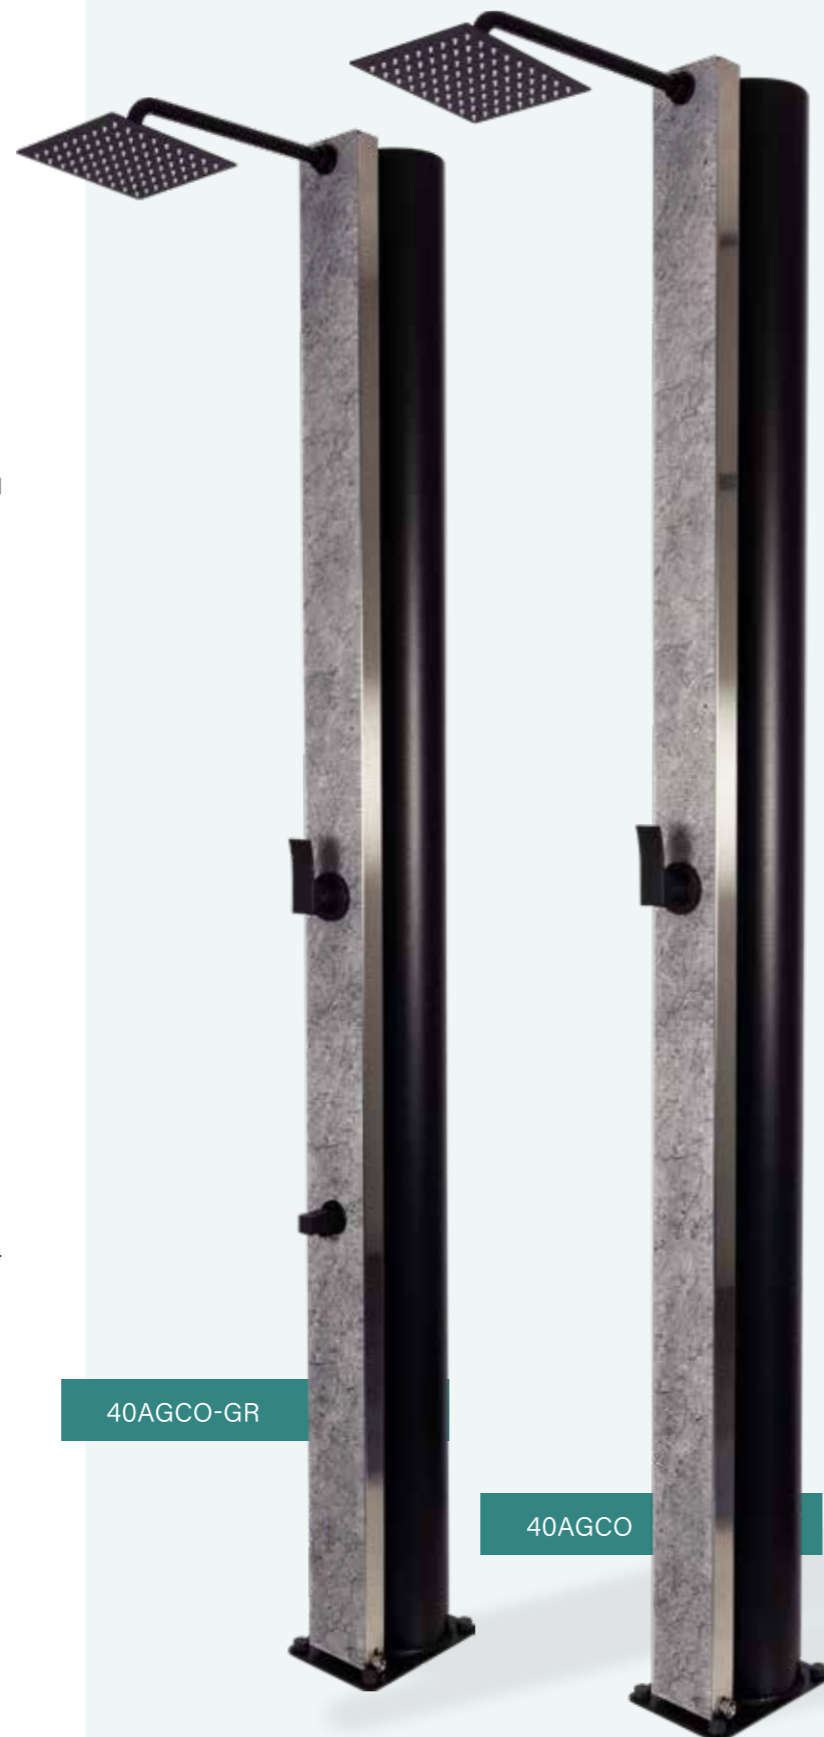

NEW

Atlas Glass Concrete

Colector solar 40L de aluminio
40L aluminium solar collector
Capteur solaire en aluminium de 40L
40L Sonnenkollektor aus Aluminium

Frontal de acero inoxidable AISI 304 y vidrio templado de seguridad en acabado Concrete con un ancho de 112 mm
Front in AISI 304 stainless steel and tempered safety glass in Concrete finish with a width of 112 mm
Panneau frontal en acier inoxydable AISI 304 et verre de sécurité trempé en finition Concrete d'une largeur de 112 mm
Front aus Edelstahl AISI 304 und Einschleibensicherheitsglas in Concrete-Finish mit einer Breite von 112 mm

Monomando con diseño rectangular de latón en color negro mate
Mixer tap with rectangular matte black brass design
Mitigeur monocommande au design rectangulaire en laiton, de couleur noir mat
Rechteckiger Einhebelmischer aus mattschwarzem Messing

Rociador de 200 x 200 mm de acero inoxidable AISI 304 en color negro mate
200 x 200 mm shower head in AISI 304 stainless steel in matte black
Pommeau de douche de 200 x 200 mm en acier inoxydable AISI 304 de couleur noir mat
Duschkopf 200 x 200 mm aus Edelstahl AISI 304 in Mattschwarz

Entrada de agua de 1/2" hembra
1/2" water inlet (female)
Prise d'eau 1/2" femelle
Wasseranschluss: 1/2 Zoll Innengewinde

Grifo accesorio/lavapiés disponible para el modelo 40AGCO-GR
Accessory tap/footbath available for model 40AGCO-GR
Robinet accessoire/rince-pieds disponible pour le modèle 40AGCO-GR
Zubehör Armatur/Fußdusche für das Modell 40AGCO-GR erhältlich