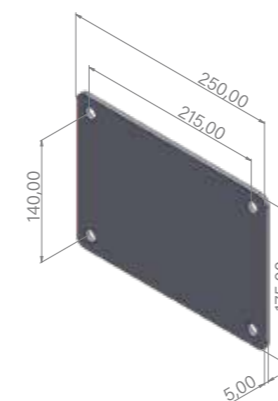

Embalaje | Packaging
Emballage | Verpackung

Peso | Weight
Poids | Gewicht

	Neto | Net Net | Netto	Bruto | Gross Brut | Brutto
40AGCO	19 kg	22 kg
40AGCO-GR	20,5 kg	23,5 kg

Dimensiones | Dimensions
Dimensions | Abmessungen

Largo | Length Longueur | Länge	225 cm
Ancho | Width Largeur | Breite	21 cm
Alto | Height Hauteur | Höhe	33 cm