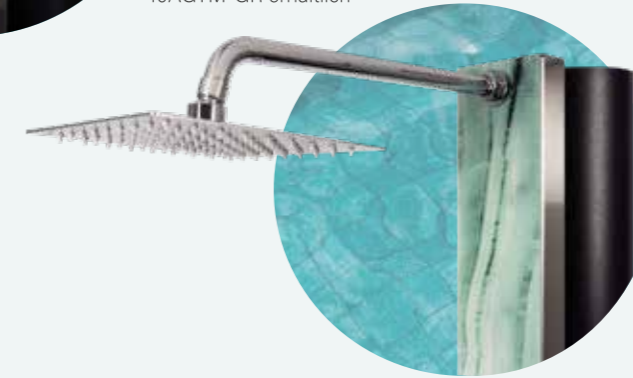

Brazo de rociador de latón cromado (350 mm)

Chrome brass shower head arm (350 mm)
Bras de douche en laiton chromé (350 mm)
Brausearm aus verchromtem Messing (350 mm)

Dimensiones | Dimensions
Dimensions | Abmessungen (mm)

Embalaje | Packaging
Emballage | Verpackung

Peso | Weight
Poids | Gewicht

Dimensiones | Dimensions
Dimensions | Abmessungen