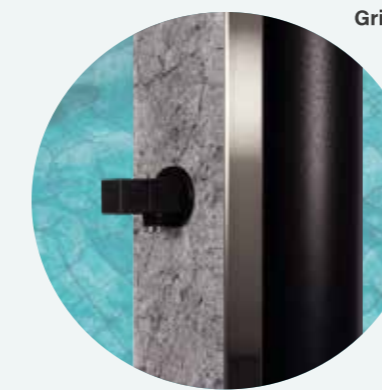

NEW

Atlas Glass Concrete

Colector solar 40L de aluminio
40L aluminium solar collector
Capteur solaire en aluminium de 40L
40L Sonnenkollektor aus Aluminium

Frontal de acero inoxidable AISI 304 y vidrio templado de seguridad en acabado Concrete con un ancho de 112 mm
Front in AISI 304 stainless steel and tempered safety glass in Concrete finish with a width of 112 mm
Panneau frontal en acier inoxydable AISI 304 et verre de sécurité trempé en finition Concrete d'une largeur de 112 mm
Front aus Edelstahl AISI 304 und Einschleibensicherheitsglas in Concrete-Finish mit einer Breite von 112 mm

Monomando con diseño rectangular de latón en color negro mate
Mixer tap with rectangular matte black brass design
Mitigeur monocommande au design rectangulaire en laiton, de couleur noir mat
Rechteckiger Einhebelmischer aus mattschwarzem Messing

Rociador de 200 x 200 mm de acero inoxidable AISI 304 en color negro mate
200 x 200 mm shower head in AISI 304 stainless steel in matte black
Pommeau de douche de 200 x 200 mm en acier inoxydable AISI 304 de couleur noir mat
Duschkopf 200 x 200 mm aus Edelstahl AISI 304 in Mattschwarz

Entrada de agua de 1/2" hembra
1/2" water inlet (female)
Prise d'eau 1/2" femelle
Wasseranschluss: 1/2 Zoll Innengewinde

Grifo accesorio/lavapiés disponible para el modelo 40AGCO-GR
Accessory tap/footbath available for model 40AGCO-GR
Robinet accessoire/rince-pieds disponible pour le modèle 40AGCO-GR
Zubehör Armatur/Fußdusche für das Modell 40AGCO-GR erhältlich