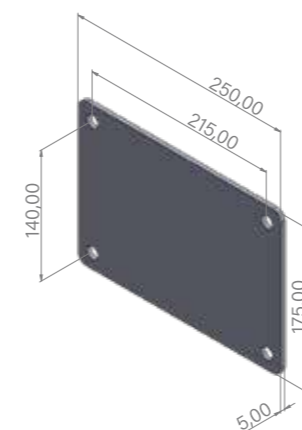

Embalaje | Packaging
Emballage | Verpackung

Peso | Weight
Poids | Gewicht

	Neto | Net Net | Netto	Bruto | Gross Brut | Brutto
40AGCAG	16 kg	19 kg
40AGCAG-GR	17,5 kg	20,5 kg

Dimensiones | Dimensions
Dimensions | Abmessungen

Largo | Length Longueur | Länge	225 cm
Ancho | Width Largeur | Breite	21 cm
Alto | Height Hauteur | Höhe	33 cm