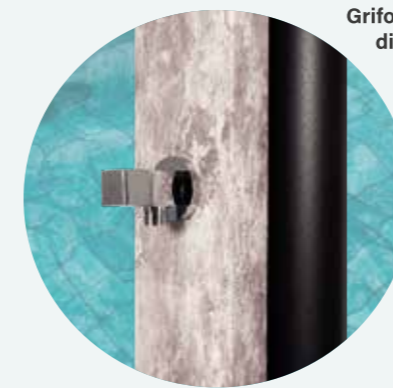

Grifo accesorio/lavapiés disponible para el modelo 30AGCS-GR

Accessory tap/footbath available for model 30AGCS-GR

Robinet accessoire/rince-pieds disponible pour le modèle 30AGCS-GR

Zubehör Armatur/Fußdusche für das Modell 30AGCS-GR erhältlich