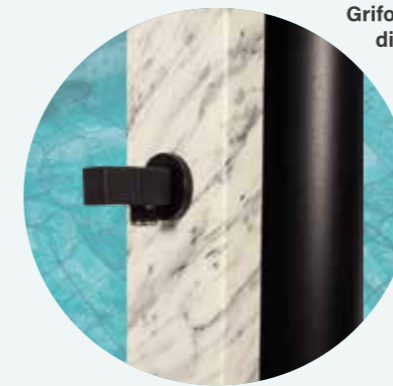

NEW

Atlas Garden Calacatta Gloss

Colector solar 40L de aluminio
40L aluminium solar collector
Capteur solaire en aluminium de 40L
40L Sonnenkollektor aus Aluminium

Frontal de aluminio en acabado mármol Calacatta Gloss con un ancho de 112 mm
Front in aluminium in Calacatta Gloss marble finish with a width of 112 mm
Panneau frontal en aluminium en finition marbre Calacatta Gloss d'une largeur de 112 mm
Front aus aluminium in Calacatta Gloss-Marmor-Finish mit einer Breite von 112 mm

Monomando con diseño rectangular de latón en color negro mate
Mixer tap with rectangular matte black brass design
Mitigeur monocommande au design rectangulaire en laiton, de couleur noir mat
Rechteckiger Einhebelmischer aus mattschwarzem Messing

Rociador de 200 x 200 mm en color negro mate
200 x 200 mm shower head in matte black
Pommeau de douche de 200 x 200 mm de couleur noir mat
Duschkopf 200 x 200 mm in Mattschwarz

Entrada de agua de 1/2" hembra
1/2" water inlet (female)
Prise d'eau 1/2" femelle
Wasseranschluss: 1/2 Zoll Innengewinde

Grifo accesorio/lavapiés disponible para el modelo 40AGCAG-GR

Accessory tap/footbath available for model 40AGCAG-GR

Robinet accessoire/rince-pieds disponible pour le modèle 40AGCAG-GR

Zubehör Armatur/Fußdusche für das Modell 40AGCAG-GR erhältlich