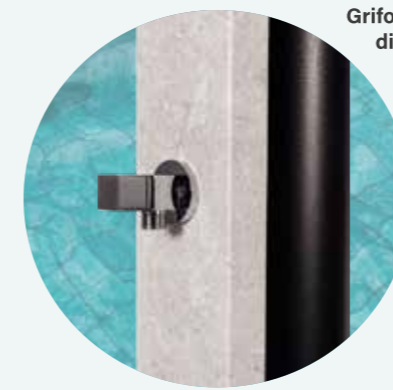

Grifo accesorio/lavapiés disponible para el modelo 30AGGR-GR

Accessory tap/footbath available for model 30AGGR-GR

Robinet accessoire/rince-pieds disponible pour le modèle 30AGGR-GR

Zubehör Armatur/Fußdusche für das Modell 30AGGR-GR erhältlich