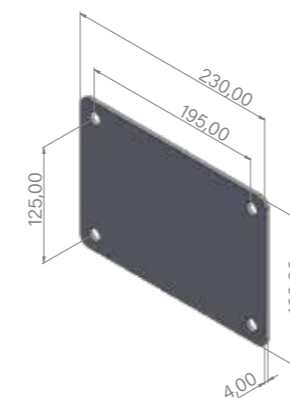

**Brazo de rociador de latón cromado (178 mm)**

Chrome brass shower head arm (178 mm)

Bras de douche en laiton chromé (178 mm)

Brausearm aus verchromtem Messing (178 mm)

Dimensiones | Dimensions  
Dimensions | Abmessungen (mm)