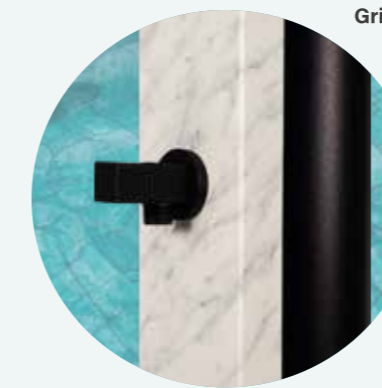

# Atlas Garden Calacatta

**Colector solar 30L de aluminio**  
30L aluminium solar collector  
Capteur solaire en aluminium de 30L  
30L Sonnenkollektor aus Aluminium

**Frontal de aluminio en acabado mármol Calacatta con un ancho de 112 mm**  
Front in aluminium in Calacatta marble finish with a width of 112 mm  
Panneau frontal en aluminium en finition marbre Calacatta d'une largeur de 112 mm  
Front aus Aluminium in Calacatta-Marmor-Finish mit einer Breite von 112 mm

**Monomando con diseño rectangular de latón en color negro mate**  
Mixer tap with rectangular matte black brass design  
Mitigeur monocommande au design rectangulaire en laiton, de couleur noir mat  
Rechteckiger Einhebelmischer aus mattschwarzem Messing

**Rociador de 220 x 150 mm en color negro mate**  
220 x 150 mm shower head in matte black  
Pommeau de douche de 220 x 150 mm de couleur noir mat  
Duschkopf 220 x 150 mm in Mattschwarz

**Entrada de agua de 1/2" hembra**  
1/2" water inlet (female)  
Prise d'eau 1/2" femelle  
Wasseranschluss: 1/2 Zoll Innengewinde