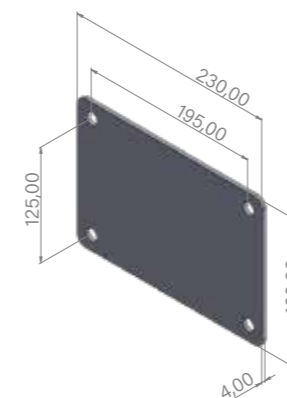

**Brazo de rociador de latón cromado (178 mm)**

Chrome brass shower head arm (178 mm)

Bras de douche en laiton chromé (178 mm)

Brausearm aus verchromtem Messing (178 mm)

Dimensiones | Dimensions  
Dimensions | Abmessungen (mm)

Embalaje | Packaging  
Emballage | Verpackung

Peso | Weight  
Poids | Gewicht

Dimensiones | Dimensions  
Dimensions | Abmessungen

	Neto   Net Net   Netto	Bruto   Gross Brut   Brutto	Largo   Length Longueur   Länge	225 cm
30AGCS	11,5 kg	14,5 kg	Ancho   Width Largeur   Breite	18 cm
30AGCS-GR	13 kg	16 kg	Alto   Height Hauteur   Höhe	31,5 cm