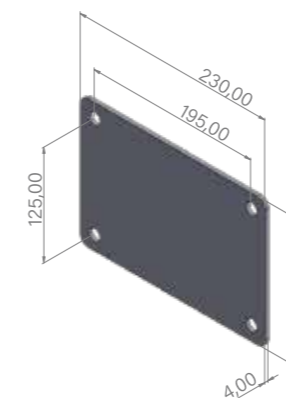

Embalaje | Packaging
Emballage | Verpackung

Peso | Weight
Poids | Gewicht

	Neto | Net Net | Netto	Bruto | Gross Brut | Brutto
30AGCA	11,5 kg	14,5 kg
30AGCA-GR	13 kg	16 kg

Dimensiones | Dimensions
Dimensions | Abmessungen

Largo | Length Longueur | Länge	225 cm
Ancho | Width Largeur | Breite	18 cm
Alto | Height Hauteur | Höhe	31,5 cm