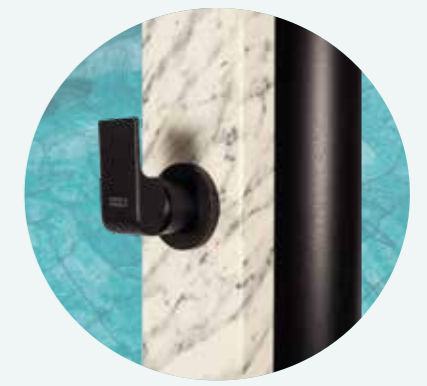

Brazo de rociador de latón en color negro mate (350 mm)

Matte black brass shower head arm (350 mm)

Bras de douche en laiton de couleur noir mat (350 mm)

Brausearm aus mattschwarzem Messing (350 mm)