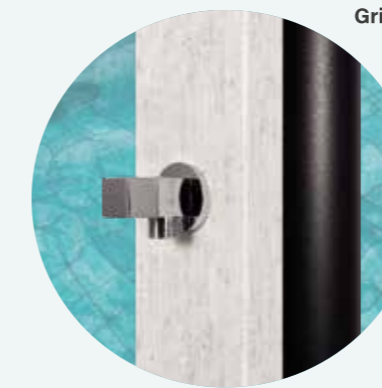

Grifo accesorio/lavapiés disponible para el modelo 30AGCO-GR

Accessory tap/footbath available for model 30AGCO-GR

Robinet accessoire/rince-pieds disponible pour le modèle 30AGCO-GR

Zubehör Armatur/Fußdusche für das Modell 30AGCO-GR erhältlich