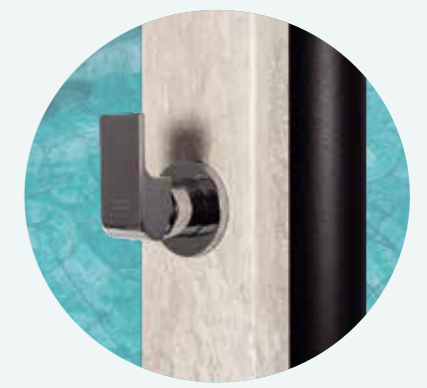

Brazo de rociador de latón cromado (178 mm)

Chrome brass shower head arm (178 mm)

Bras de douche en laiton chromé (178 mm)

Brausearm aus verchromtem Messing (178 mm)