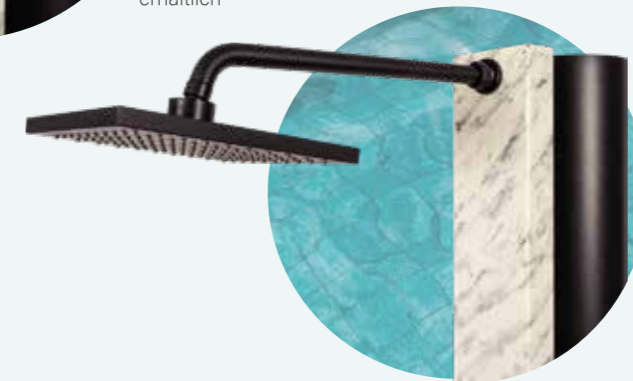

Brazo de rociador de latón en color negro mate (350 mm)

Matte black brass shower head arm (350 mm)

Bras de douche en laiton de couleur noir mat (350 mm)

Brausearm aus mattschwarzem Messing (350 mm)