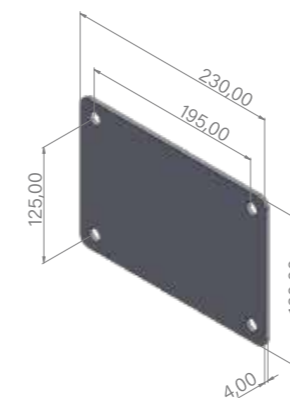

**Brazo de rociador de latón cromado (178 mm)**

Chrome brass shower head arm (178 mm)

Bras de douche en laiton chromé (178 mm)

Brausearm aus verchromtem Messing (178 mm)

## Make it Rock

Dimensiones | Dimensions  
Dimensions | Abmessungen (mm)

Embalaje | Packaging  
Emballage | Verpackung

Peso | Weight  
Poids | Gewicht

	Neto   Net Net   Netto	Bruto   Gross Brut   Brutto
30AGGR	11,5 kg	14,5 kg
30AGGR-GR	13 kg	16 kg

Dimensiones | Dimensions  
Dimensions | Abmessungen

Largo   Length Longueur   Länge	225 cm
Ancho   Width Largeur   Breite	18 cm
Alto   Height Hauteur   Höhe	31,5 cm

NEW