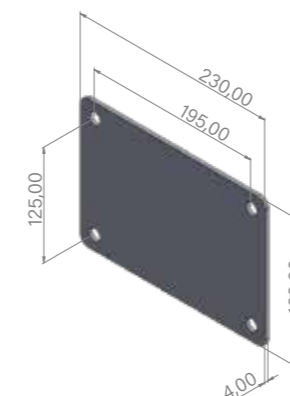

Embalaje | Packaging
Emballage | Verpackung

Peso | Weight
Poids | Gewicht

	Neto | Net Net | Netto	Bruto | Gross Brut | Brutto
30AGCO	11,5 kg	14,5 kg
30AGCO-GR	13 kg	16 kg

Dimensiones | Dimensions
Dimensions | Abmessungen

Largo | Length Longueur | Länge	225 cm
Ancho | Width Largeur | Breite	18 cm
Alto | Height Hauteur | Höhe	31,5 cm