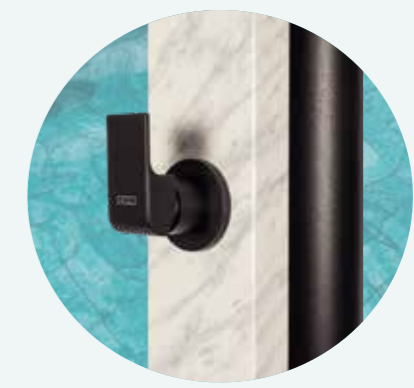

NEW

Atlas Garden Calacatta

Colector solar 30L de aluminio
30L aluminium solar collector
Capteur solaire en aluminium de 30L
30L Sonnenkollektor aus Aluminium

Frontal de aluminio en acabado mármol Calacatta con un ancho de 112 mm
Front in aluminium in Calacatta marble finish with a width of 112 mm
Panneau frontal en aluminium en finition marbre Calacatta d'une largeur de 112 mm
Front aus Aluminium in Calacatta-Marmor-Finish mit einer Breite von 112 mm

Monomando con diseño rectangular de latón en color negro mate
Mixer tap with rectangular matte black brass design
Mitigeur monocommande au design rectangulaire en laiton, de couleur noir mat
Rechteckiger Einhebelmischer aus mattschwarzem Messing

Rociador de 220 x 150 mm en color negro mate
220 x 150 mm shower head in matte black
Pommeau de douche de 220 x 150 mm de couleur noir mat
Duschkopf 220 x 150 mm in Mattschwarz

Entrada de agua de 1/2" hembra
1/2" water inlet (female)
Prise d'eau 1/2" femelle
Wasseranschluss: 1/2 Zoll Innengewinde

Grifo accesorio/lavapiés disponible para el modelo 30AGCA-GR
Accessory tap/footbath available for model 30AGCA-GR
Robinet accessoire/rince-pieds disponible pour le modèle 30AGCA-GR
Zubehör Armatur/Fußdusche für das Modell 30AGCA-GR erhältlich

Brazo de rociador de latón en color negro mate (178 mm)
Matte black brass shower head arm (178 mm)
Bras de douche en laiton de couleur noir mat (178 mm)
Brausearm aus mattschwarzem Messing (178 mm)

Enhance the life
of those who use it

Dimensiones | Dimensions
Dimensions | Abmessungen (mm)

Embalaje | Packaging
Emballage | Verpackung

Peso | Weight
Poids | Gewicht

	Neto | Net Net | Netto	Bruto | Gross Brut | Brutto
30AGCA	11,5 kg	14,5 kg
30AGCA-GR	13 kg	16 kg

Dimensiones | Dimensions
Dimensions | Abmessungen