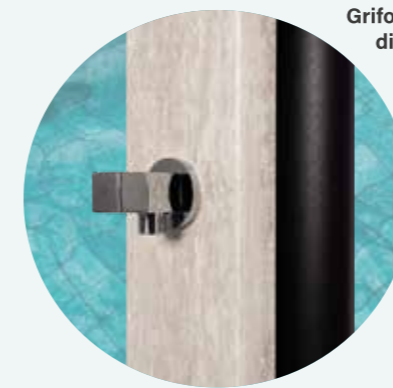

Grifo accesorio/lavapiés disponible para el modelo 30AGNT-GR

Accessory tap/footbath available for model 30AGNT-GR

Robinet accessoire/rince-pieds disponible pour le modèle 30AGNT-GR

Zubehör Armatur/Fußdusche für das Modell 30AGNT-GR erhältlich