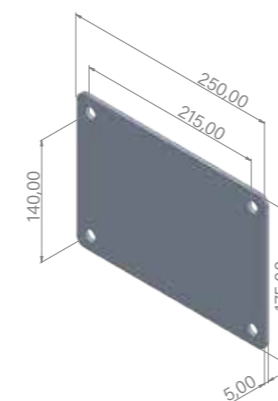

Brazo de rociador de latón cromado (178 mm)
Chrome brass shower head arm (178 mm)
Bras de douche en laiton chromé (178 mm)
Brausearm aus verchromtem Messing (178 mm)

*Disponibilidad de frontal de acero inoxidable AISI 316
*Front available in AISI 316 stainless steel

*Disponibilité d'un panneau frontal en acier inoxydable AISI 316
*Front aus Edelstahl AISI 316 erhältlich

Dimensiones | Dimensions
Dimensions | Abmessungen (mm)

Embalaje | Packaging
Emballage | Verpackung