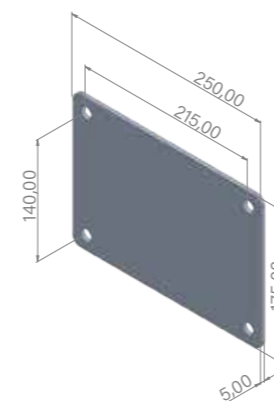

*Efficiency
in your garden*

Dimensiones | Dimensions
Dimensions | Abmessungen (mm)

Embalaje | Packaging
Emballage | Verpackung

Peso | Weight
Poids | Gewicht

	Neto Net Net Netto	Bruto Gross Brut Brutto
40SAL	15 kg	18 kg
40SAL-GR	15,5 kg	18,5 kg