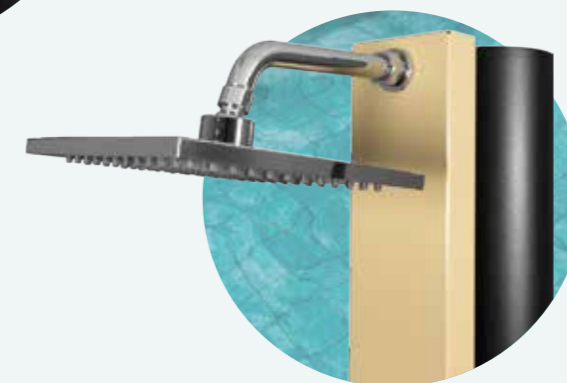

Brazo de rociador de latón cromado (178 mm)
Chrome brass shower head arm (178 mm)
Bras de douche en laiton chromé (178 mm)
Brausearm aus verchromtem Messing (178 mm)

Dimensiones | Dimensions
Dimensions | Abmessungen (mm)