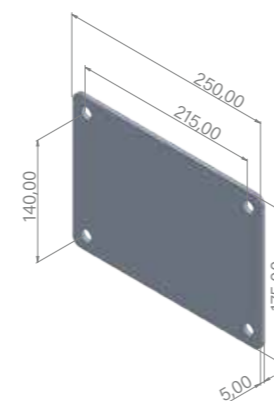

Entrada de agua de 1/2" hembra
1/2" water inlet (female)
Prise d'eau 1/2" femelle
Wasseranschluss 1/2 Zoll Innengewinde

Grifo accesorio/lavapiés disponible para el modelo 40SBE-GR
Accessory tap/footbath available for model 40SBE-GR
Robinet accessoire/rince-pieds disponible pour le modèle 40SBE-GR
Zubehör Armatur/Fußdusche für das Modell 40SBE-GR erhältlich

Brazo de rociador de latón cromado (178 mm)
Chrome brass shower head arm (178 mm)
Bras de douche en laiton chromé (178 mm)
Brausearm aus verchromtem Messing (178 mm)

Dimensiones | Dimensions
Dimensions | Abmessungen (mm)