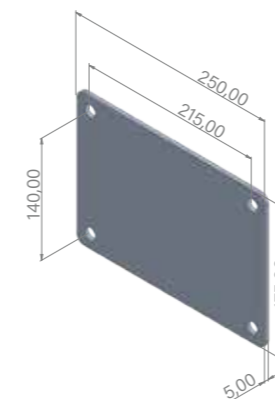

Brazo de rociador de latón cromado (178 mm)

Chrome brass shower head arm (178 mm)
Bras de douche en laiton chromé (178 mm)
Brausearm aus verchromtem Messing (178 mm)

*Increase the value
of your home*

Dimensiones | Dimensions
Dimensions | Abmessungen (mm)