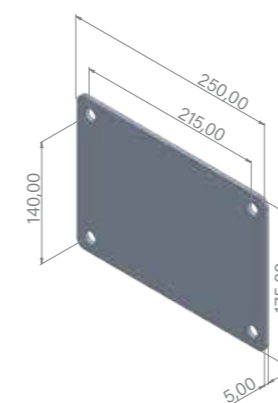

Entrada de agua de 1/2" hembra
1/2" water inlet (female)
Prise d'eau 1/2" femelle
Wasseranschluss 1/2 Zoll Innengewinde

Grifo accesorio/lavapiés disponible para el modelo 40SBL-GR
Accessory tap/footbath available for model 40SBL-GR
Robinet accessoire/rince-pieds disponible pour le modèle 40SBL-GR
Zubehör Armatur/Fußdusche für das Modell 40SBL-GR erhältlich

Brazo de rociador de latón cromado (178 mm)
Chrome brass shower head arm (178 mm)
Bras de douche en laiton chromé (178 mm)
Brausearm aus verchromtem Messing (178 mm)

Feeling outdoors

Dimensiones | Dimensions
Dimensions | Abmessungen (mm)