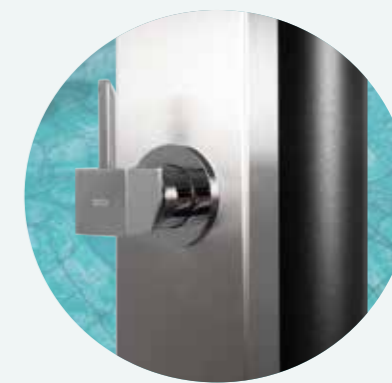

› Square

Colector solar 40L de aluminio
40L aluminium solar collector
Capteur solaire en aluminium de 40L
40L Sonnenkollektor aus Aluminium

Frontal de acero inoxidable AISI 304 con un ancho de 112 mm
Front in AISI 304 stainless steel with a width of 112 mm
Panneau frontal en acier inoxydable AISI 304 d'une largeur de 112 mm
Front aus Edelstahl AISI 304 mit einer Breite von 112 mm

Monomando con diseño cuadrado de latón cromado
Mixer tap with square chrome brass design
Mitigeur monocommande en laiton chromé au design carré
Quadratischer Einhebelmischer aus verchromtem Messing

Rociador de 200 x 200 mm
200 x 200 mm shower head
Pommeau de douche de 200 x 200 mm
Duschkopf 200 x 200 mm

Entrada de agua de 1/2" hembra
1/2" water inlet (female)
Prise d'eau 1/2" femelle
Wasseranschluss 1/2 Zoll Innengewinde

Grifo accesorio/lavapiés disponible para el modelo 40SIN-GR
Accessory tap/footbath available for model 40SIN-GR
Robinet accessoire/rince-pieds disponible pour le modèle 40SIN-GR
Zubehör Armatur/Fußdusche für das Modell 40SIN-GR erhältlich

Brazo de rociador de latón cromado (178 mm)
Chrome brass shower head arm (178 mm)
Bras de douche en laiton chromé (178 mm)
Brausearm aus verchromtem Messing (178 mm)

*Disponibilidad de frontal de acero inoxidable AISI 316
*Front available in AISI 316 stainless steel

*Disponibilité d'un panneau frontal en acier inoxydable AISI 316
*Front aus Edelstahl AISI 316 erhältlich

Dimensiones | Dimensions
Dimensions | Abmessungen (mm)

Embalaje | Packaging
Emballage | Verpackung

Peso | Weight
Poids | Gewicht

	Neto | Net Net | Netto	Bruto | Gross Brut | Brutto
40SIN	15 kg	18 kg
40SIN-GR	15,5 kg	18,5 kg

Dimensiones | Dimensions
Dimensions | Abmessungen