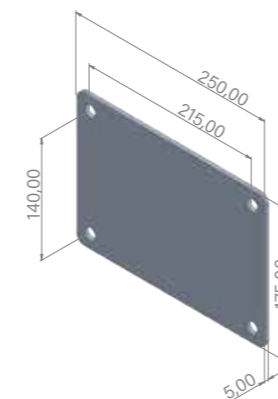

Embalaje | Packaging
Emballage | Verpackung

Peso | Weight
Poids | Gewicht

	Neto | Net Net | Netto	Bruto | Gross Brut | Brutto
40SAN	15 kg	18 kg
40SAN-GR	15,5 kg	18,5 kg

Dimensiones | Dimensions
Dimensions | Abmessungen

Largo | Length Longueur | Länge	225 cm
Ancho | Width Largeur | Breite	21 cm
Alto | Height Hauteur | Höhe	33 cm