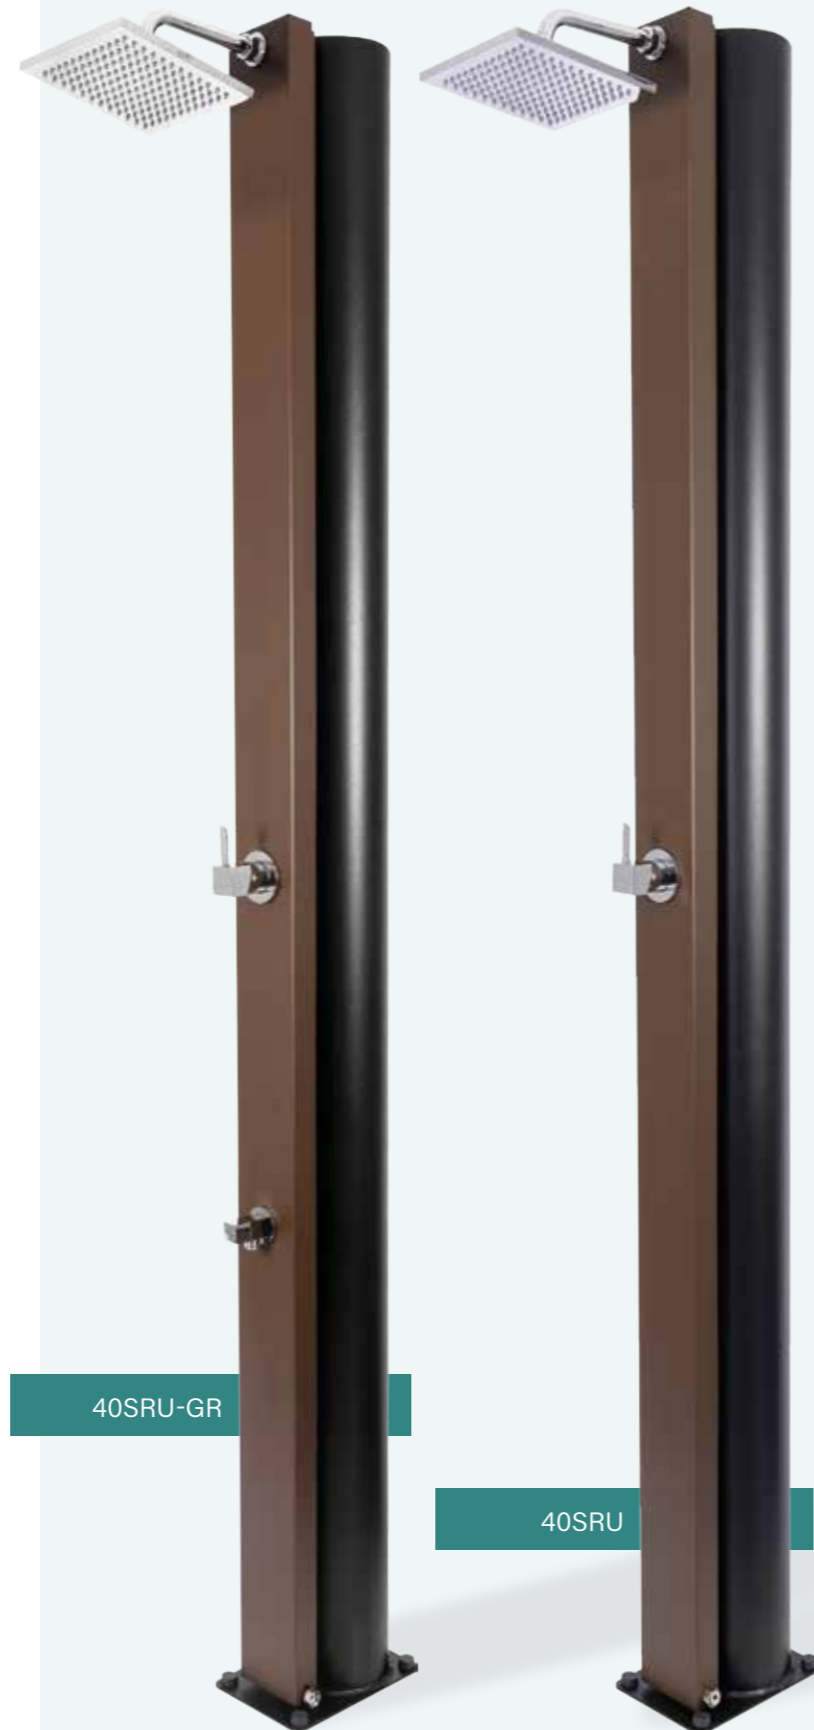

› Square

Colector solar 40L de aluminio
40L aluminium solar collector
Capteur solaire en aluminium de 40L
40L Sonnenkollektor aus Aluminium

Frontal de acero galvanizado en color marrón con un ancho de 112 mm
Front in brown galvanised steel with a width of 112 mm
Panneau frontal en acier galvanisé marron d'une largeur de 112 mm
Front aus verzinktem Stahl in Braun mit einer Breite von 112 mm

Monomando con diseño cuadrado de latón cromado
Mixer tap with square chrome brass design
Mitigeur monocommande en laiton chromé au design carré
Quadratischer Einhebelmischer aus verchromtem Messing

Rociador de 200 x 200 mm
200 x 200 mm shower head
Pommeau de douche de 200 x 200 mm
Duschkopf 200 x 200 mm

Entrada de agua de ½" hembra
½" water inlet (female)
Prise d'eau ½" femelle
Wasseranschluss ½ Zoll Innengewinde