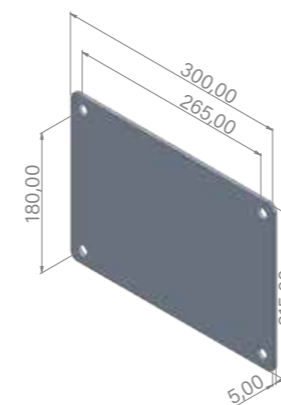

*Disponibilité d'un panneau frontal en acier inoxydable AISI 316
*Front aus Edelstahl AISI 316 erhältlich

Reconnect with nature

Dimensiones | Dimensions
Dimensions | Abmessungen (mm)

Embalaje | Packaging
Emballage | Verpackung