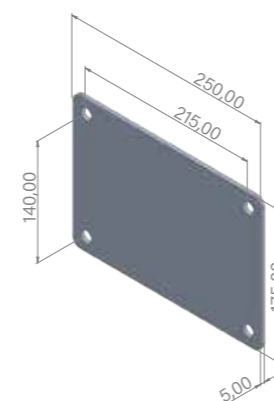

Embalaje | Packaging
Emballage | Verpackung

Peso | Weight
Poids | Gewicht

	Neto | Net Net | Netto	Bruto | Gross Brut | Brutto
40SBLACK	15 kg	18 kg
40SBLACK-GR	15,5 kg	18,5 kg

Dimensiones | Dimensions
Dimensions | Abmessungen

Largo | Length Longueur | Länge	225 cm
Ancho | Width Largeur | Breite	21 cm
Alto | Height Hauteur | Höhe	33 cm