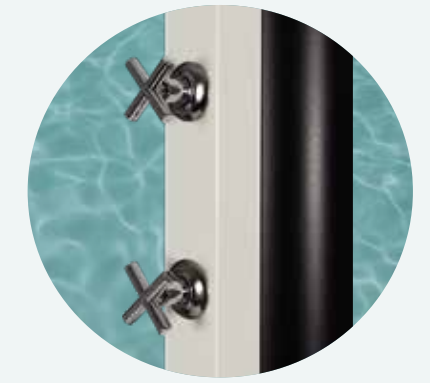

>40L

Colector solar 40L de aluminio
40L aluminium solar collector
Capteur solaire en aluminium de 40L
40L Sonnenkollektor aus Aluminium

Frontal de acero galvanizado en color blanco con un ancho de 70 mm
Front in white galvanised steel with a width of 70 mm
Panneau frontal en acier galvanisé blanc d'une largeur de 70 mm
Front aus verzinktem Stahl in Weiß mit einer Breite von 70 mm

Mandos con diseño en cruz para agua fría y caliente
Handles with cross design for cold and hot water
Robinets mélangeurs en croix pour l'eau chaude et l'eau froide
Armatur für Warm- und Kaltwassersteuerung mit Kreuzdesign

Rociador de 200 x 200 mm
200 x 200 mm shower head
Pommeau de douche de 200 x 200 mm
Duschkopf 200 x 200 mm

Entrada de agua de 1/2" macho
1/2" water inlet (male)
Prise d'eau 1/2" mâle
Wasseranschluss: 1/2 Zoll Außengewinde

Grifo accesorio/lavapiés disponible para el modelo 40BL-GR
Accessory tap/footbath available for model 40BL-GR
Robinet accessoire/rince-pieds disponible pour le modèle 40BL-GR
Zubehör Armatur/Fußdusche für das Modell 40BL-GR erhältlich

Brazo de rociador de latón cromado (178 mm)
Chrome brass shower head arm (178 mm)
Bras de douche en laiton chromé (178 mm)
Brausearm aus verchromtem Messing (178 mm)

Feel new sensations in the outdoors

Dimensiones | Dimensions
Dimensions | Abmessungen (mm)

Embalaje | Packaging
Emballage | Verpackung

Peso | Weight
Poids | Gewicht

	Neto | Net Net | Netto	Bruto | Gross Brut | Brutto
40BL	12 kg	15 kg
40BL-GR	12,5 kg	15,5 kg

Dimensiones | Dimensions
Dimensions | Abmessungen

Largo | Length Longueur | Länge	225 cm
Ancho | Width Largeur | Breite	21 cm
Alto | Height Hauteur | Höhe	33 cm