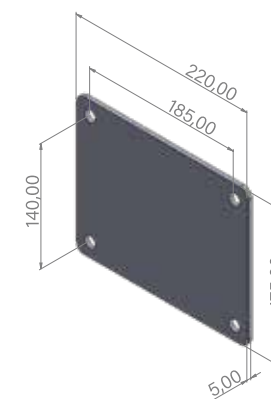

Embalaje | Packaging
Emballage | Verpackung

Peso | Weight
Poids | Gewicht

	Neto | Net Net | Netto	Bruto | Gross Brut | Brutto
40BL	12 kg	15 kg
40BL-GR	12,5 kg	15,5 kg

Dimensiones | Dimensions
Dimensions | Abmessungen

Largo | Length Longueur | Länge	225 cm
Ancho | Width Largeur | Breite	21 cm
Alto | Height Hauteur | Höhe	33 cm