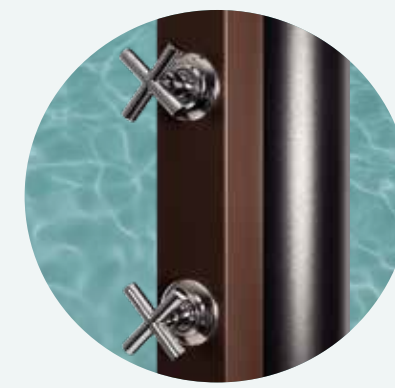

>40L

Colector solar 40L de aluminio
40L aluminium solar collector
Capteur solaire en aluminium de 40L
40L Sonnenkollektor aus Aluminium

Frontal de acero galvanizado en color marrón con un ancho de 70 mm
Front in brown galvanised steel with a width of 70 mm
Panneau frontal en acier galvanisé marron d'une largeur de 70 mm
Front aus verzinktem Stahl in Braun mit einer Breite von 70 mm

Mandos con diseño en cruz para agua fría y caliente
Handles with cross design for cold and hot water
Robinets mélangeurs en croix pour l'eau chaude et l'eau froide
Armatur für Warm- und Kaltwassersteuerung mit Kreuzdesign

Rociador de 200 x 200 mm
200 x 200 mm shower head
Pommeau de douche de 200 x 200 mm
Duschkopf 200 x 200 mm

Entrada de agua de 1/2" macho
1/2" water inlet (male)
Prise d'eau 1/2" mâle
Wasseranschluss: 1/2 Zoll Außengewinde

Grifo accesorio/lavapiés disponible para el modelo 40RU-GR
Accessory tap/footbath available for model 40RU-GR
Robinet accessoire/rince-pieds disponible pour le modèle 40RU-GR
Zubehör Armatur/Fußdusche für das Modell 40RU-GR erhältlich

Brazo de rociador de latón cromado (178 mm)
Chrome brass shower head arm (178 mm)
Bras de douche en laiton chromé (178 mm)
Brausearm aus verchromtem Messing (178 mm)

Dimensiones | Dimensions
Dimensions | Abmessungen (mm)

Embalaje | Packaging
Emballage | Verpackung

Peso | Weight
Poids | Gewicht

	Neto | Net Net | Netto	Bruto | Gross Brut | Brutto
40RU	12 kg	15 kg
40RU-GR	12,5 kg	15,5 kg

Dimensiones | Dimensions
Dimensions | Abmessungen

Largo | Length Longueur | Länge	225 cm
Ancho | Width Largeur | Breite	21 cm
Alto | Height Hauteur | Höhe	33 cm