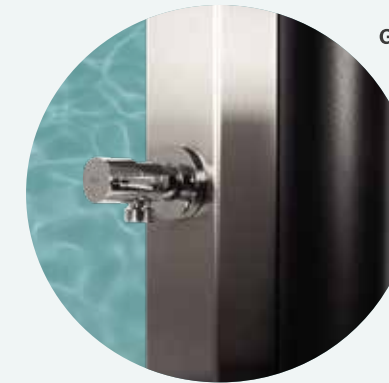

**Mandos con diseño en cruz para agua fría y caliente**  
Handles with cross design for cold and hot water  
Robinets mélangeurs en croix pour l'eau chaude et l'eau froide  
Armatur für Warm- und Kaltwassersteuerung mit Kreuzdesign

**Rociador de 200 x 200 mm**  
200 x 200 mm shower head  
Pommeau de douche de 200 x 200 mm  
Duschkopf 200 x 200 mm

**Entrada de agua de 1/2" macho**  
1/2" water inlet (male)  
Prise d'eau 1/2" mâle  
Wasseranschluss: 1/2 Zoll Außengewinde

40IN-GR

40IN

**Grifo accesorio/lavapiés disponible para el modelo 40IN-GR**  
Accessory tap/footbath available for model 40IN-GR  
Robinet accessoire/rince-pieds disponible pour le modèle 40IN-GR  
Zubehör Armatur/Fußdusche für das Modell 40IN-GR erhältlich