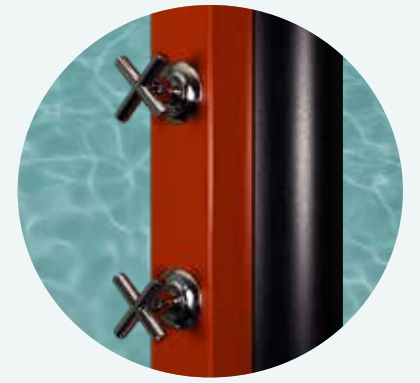

>40L

Colector solar 40L de aluminio
40L aluminium solar collector
Capteur solaire en aluminium de 40L
40L Sonnenkollektor aus Aluminium

Frontal de acero galvanizado en color naranja con un ancho de 70 mm
Front in orange galvanised steel with a width of 70 mm
Panneau frontal en acier galvanisé orange d'une largeur de 70 mm
Front aus verzinktem Stahl in Orange mit einer Breite von 70 mm

Mandos con diseño en cruz para agua fría y caliente
Handles with cross design for cold and hot water
Robinets mélangeurs en croix pour l'eau chaude et l'eau froide
Armatur für Warm- und Kaltwassersteuerung mit Kreuzdesign

Rociador de 200 x 200 mm
200 x 200 mm shower head
Pommeau de douche de 200 x 200 mm
Duschkopf 200 x 200 mm

Entrada de agua de 1/2" macho
1/2" water inlet (male)
Prise d'eau 1/2" mâle
Wasseranschluss: 1/2 Zoll Außengewinde

40NA-GR

40NA

Grifo accesorio/lavapiés disponible para el modelo 40NA-GR
Accessory tap/footbath available for model 40NA-GR
Robinet accessoire/rince-pieds disponible pour le modèle 40NA-GR
Zubehör Armatur/Fußdusche für das Modell 40NA-GR erhältlich

Brazo de rociador de latón cromado (178 mm)
Chrome brass shower head arm (178 mm)
Bras de douche en laiton chromé (178 mm)
Brausearm aus verchromtem Messing (178 mm)

Keep you outside

Dimensiones | Dimensions
Dimensions | Abmessungen (mm)

Embalaje | Packaging
Emballage | Verpackung

Peso | Weight
Poids | Gewicht

	Neto | Net Net | Netto	Bruto | Gross Brut | Brutto
40NA	12 kg	15 kg
40NA-GR	12,5 kg	15,5 kg

Dimensiones | Dimensions
Dimensions | Abmessungen

Largo | Length Longueur | Länge	225 cm
Ancho | Width Largeur | Breite	21 cm
Alto | Height Hauteur | Höhe	33 cm