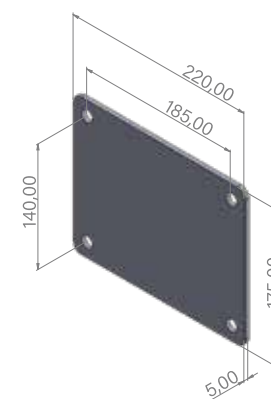

Embalaje | Packaging
Emballage | Verpackung

Peso | Weight
Poids | Gewicht

	Neto | Net Net | Netto	Bruto | Gross Brut | Brutto
40NA	12 kg	15 kg
40NA-GR	12,5 kg	15,5 kg

Dimensiones | Dimensions
Dimensions | Abmessungen

Largo | Length Longueur | Länge	225 cm
Ancho | Width Largeur | Breite	21 cm
Alto | Height Hauteur | Höhe	33 cm