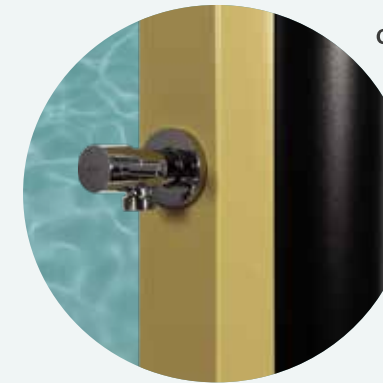

Grifo accesorio/lavapiés disponible para el modelo 40BE-GR
Accessory tap/footbath available for model 40BE-GR
Robinet accessoire/rince-pieds disponible pour le modèle 40BE-GR
Zubehör Armatur/Fußdusche für das Modell 40BE-GR erhältlich