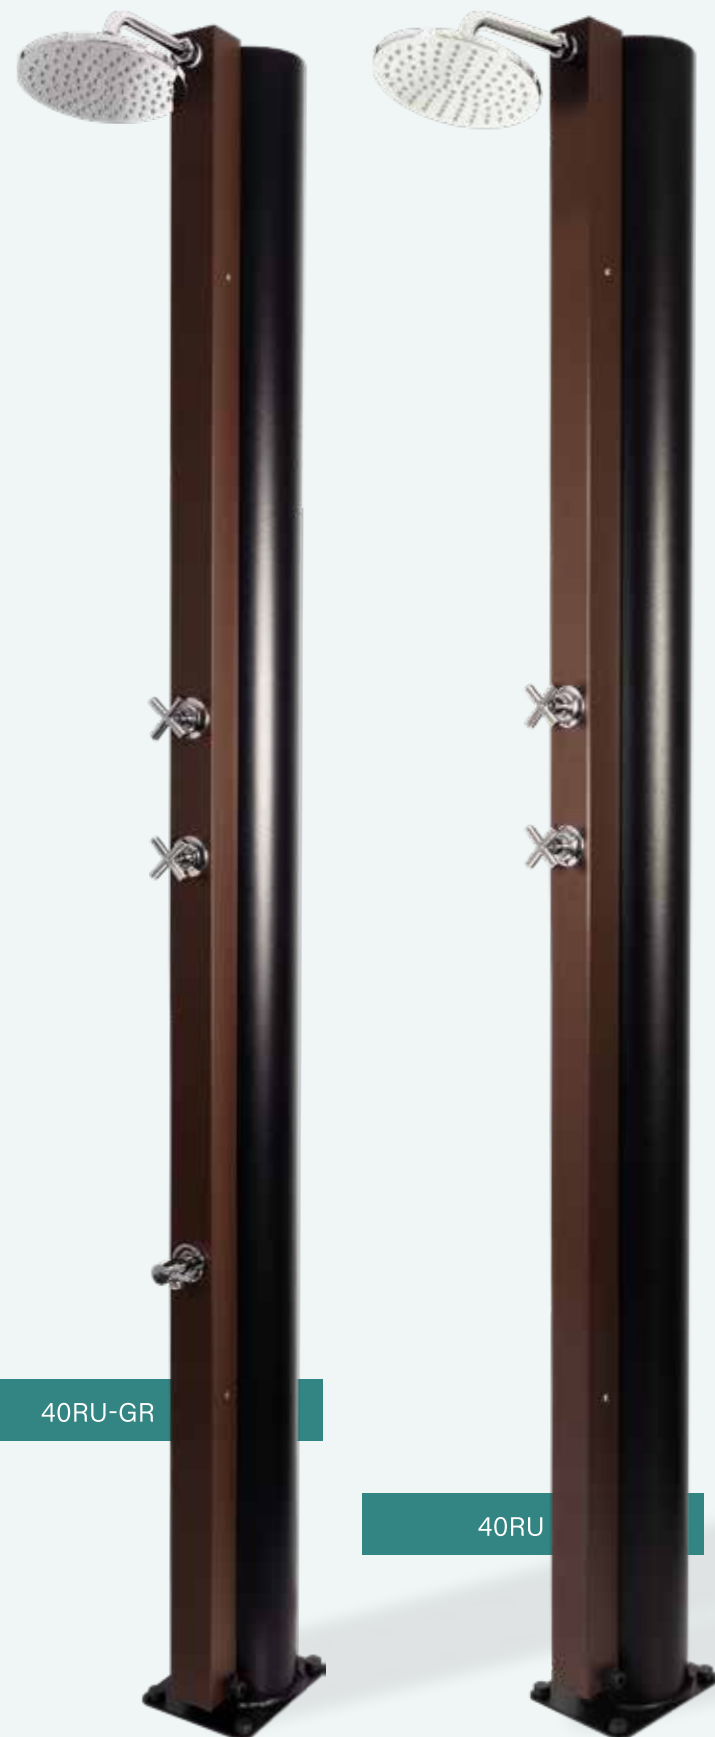

>40L

Colector solar 40L de aluminio
40L aluminium solar collector
Capteur solaire en aluminium de 40L
40L Sonnenkollektor aus Aluminium

Frontal de acero galvanizado en color marrón con un ancho de 70 mm
Front in brown galvanised steel with a width of 70 mm
Panneau frontal en acier galvanisé marron d'une largeur de 70 mm
Front aus verzinktem Stahl in Braun mit einer Breite von 70 mm

Mandos con diseño en cruz para agua fría y caliente
Handles with cross design for cold and hot water
Robinets mélangeurs en croix pour l'eau chaude et l'eau froide
Armatur für Warm- und Kaltwassersteuerung mit Kreuzdesign

Rociador de 200 x 200 mm
200 x 200 mm shower head
Pommeau de douche de 200 x 200 mm
Duschkopf 200 x 200 mm

Entrada de agua de 1/2" macho
1/2" water inlet (male)
Prise d'eau 1/2" mâle
Wasseranschluss: 1/2 Zoll Außengewinde

40RU-GR

40RU