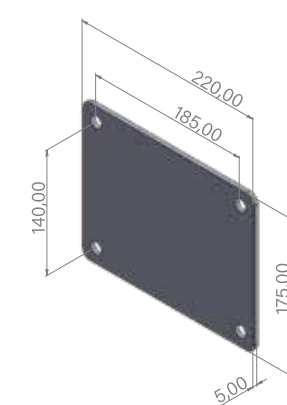

Embalaje | Packaging
Emballage | Verpackung

Peso | Weight
Poids | Gewicht

	Neto | Net Net | Netto	Bruto | Gross Brut | Brutto
40RO	12 kg	15 kg
40RO-GR	12,5 kg	15,5 kg

Dimensiones | Dimensions
Dimensions | Abmessungen

Largo | Length Longueur | Länge	225 cm
Ancho | Width Largeur | Breite	21 cm
Alto | Height Hauteur | Höhe	33 cm