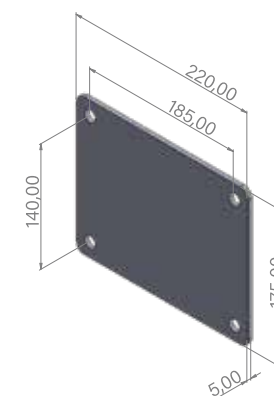

Embalaje | Packaging
Emballage | Verpackung

Peso | Weight
Poids | Gewicht

	Neto | Net Net | Netto	Bruto | Gross Brut | Brutto
40AN	12 kg	15 kg
40AN-GR	12,5 kg	15,5 kg

Dimensiones | Dimensions
Dimensions | Abmessungen

Largo | Length Longueur | Länge	225 cm
Ancho | Width Largeur | Breite	21 cm
Alto | Height Hauteur | Höhe	33 cm