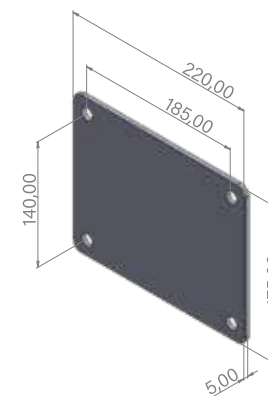

Dimensiones | Dimensions  
Dimensions | Abmessungen

Largo   Length Longueur   Länge	225 cm
Ancho   Width Largeur   Breite	21 cm
Alto   Height Hauteur   Höhe	33 cm

**Rociador de 200 x 200 mm**  
200 x 200 mm shower head  
Pommeau de douche de 200 x 200 mm  
Duschkopf 200 x 200 mm

**Entrada de agua de 1/2" macho**  
1/2" water inlet (male)  
Prise d'eau 1/2" mâle  
Wasseranschluss: 1/2 Zoll Außengewinde

**Brazo de rociador de latón cromado (178 mm)**  
Chrome brass shower head arm (178 mm)  
Bras de douche en laiton chromé (178 mm)  
Brausearm aus verchromtem Messing (178 mm)

Dimensiones | Dimensions  
Dimensions | Abmessungen (mm)