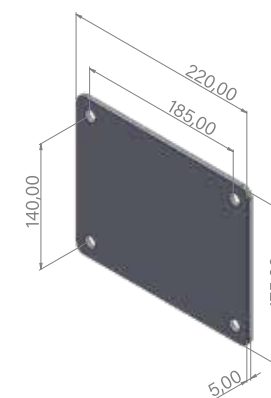

Embalaje | Packaging
Emballage | Verpackung

Peso | Weight
Poids | Gewicht

	Neto | Net Net | Netto	Bruto | Gross Brut | Brutto
40AM	12 kg	15 kg
40AM-GR	12,5 kg	15,5 kg

Dimensiones | Dimensions
Dimensions | Abmessungen

Largo | Length Longueur | Länge	225 cm
Ancho | Width Largeur | Breite	21 cm
Alto | Height Hauteur | Höhe	33 cm