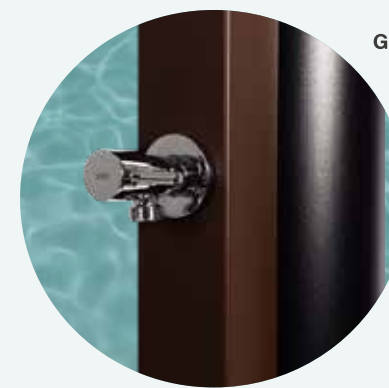

Grifo accesorio/lavapiés disponible para el modelo 40RU-GR
Accessory tap/footbath available for model 40RU-GR
Robinet accessoire/rince-pieds disponible pour le modèle 40RU-GR
Zubehör Armatur/Fußdusche für das Modell 40RU-GR erhältlich