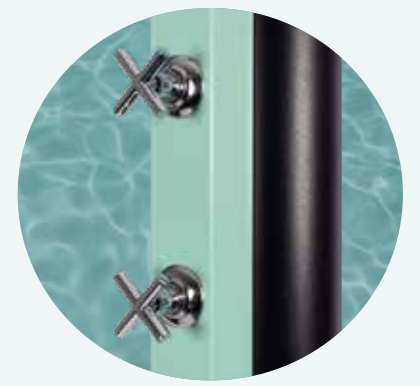

>40L

Colector solar 40L de aluminio
40L aluminium solar collector
Capteur solaire en aluminium de 40L
40L Sonnenkollektor aus Aluminium

Frontal de acero galvanizado en color aguamarina con un ancho de 70 mm

Front in aquamarine galvanised steel with a width of 70 mm

Panneau frontal en acier galvanisé aquamarine d'une largeur de 70 mm

Front aus verzinktem Stahl in Aquamarin mit einer Breite von 70 mm

Mandos con diseño en cruz para agua fría y caliente

Handles with cross design for cold and hot water

Robinets mélangeurs en croix pour l'eau chaude et l'eau froide

Armatur für Warm- und Kaltwassersteuerung mit Kreuzdesign

Rociador de 200 x 200 mm

200 x 200 mm shower head

Pommeau de douche de 200 x 200 mm

Duschkopf 200 x 200 mm

Entrada de agua de 1/2" macho

1/2" water inlet (male)

Prise d'eau 1/2" mâle

Wasseranschluss: 1/2 Zoll Außengewinde

Grifo accesorio/lavapiés disponible para el modelo 40AM-GR

Accessory tap/footbath available for model 40AM-GR

Robinet accessoire/rince-pieds disponible pour le modèle 40AM-GR

Zubehör Armatur/Fußdusche für das Modell 40AM-GR erhältlich

Brazo de rociador de latón cromado (178 mm)

Chrome brass shower head arm (178 mm)

Bras de douche en laiton chromé (178 mm)

Brausearm aus verchromtem Messing (178 mm)

Dimensiones | Dimensions
Dimensions | Abmessungen (mm)

Embalaje | Packaging
Emballage | Verpackung

Peso | Weight
Poids | Gewicht

	Neto | Net Net | Netto	Bruto | Gross Brut | Brutto
40AM	12 kg	15 kg
40AM-GR	12,5 kg	15,5 kg

Dimensiones | Dimensions
Dimensions | Abmessungen

Largo | Length Longueur | Länge	225 cm
Ancho | Width Largeur | Breite	21 cm
Alto | Height Hauteur | Höhe	33 cm