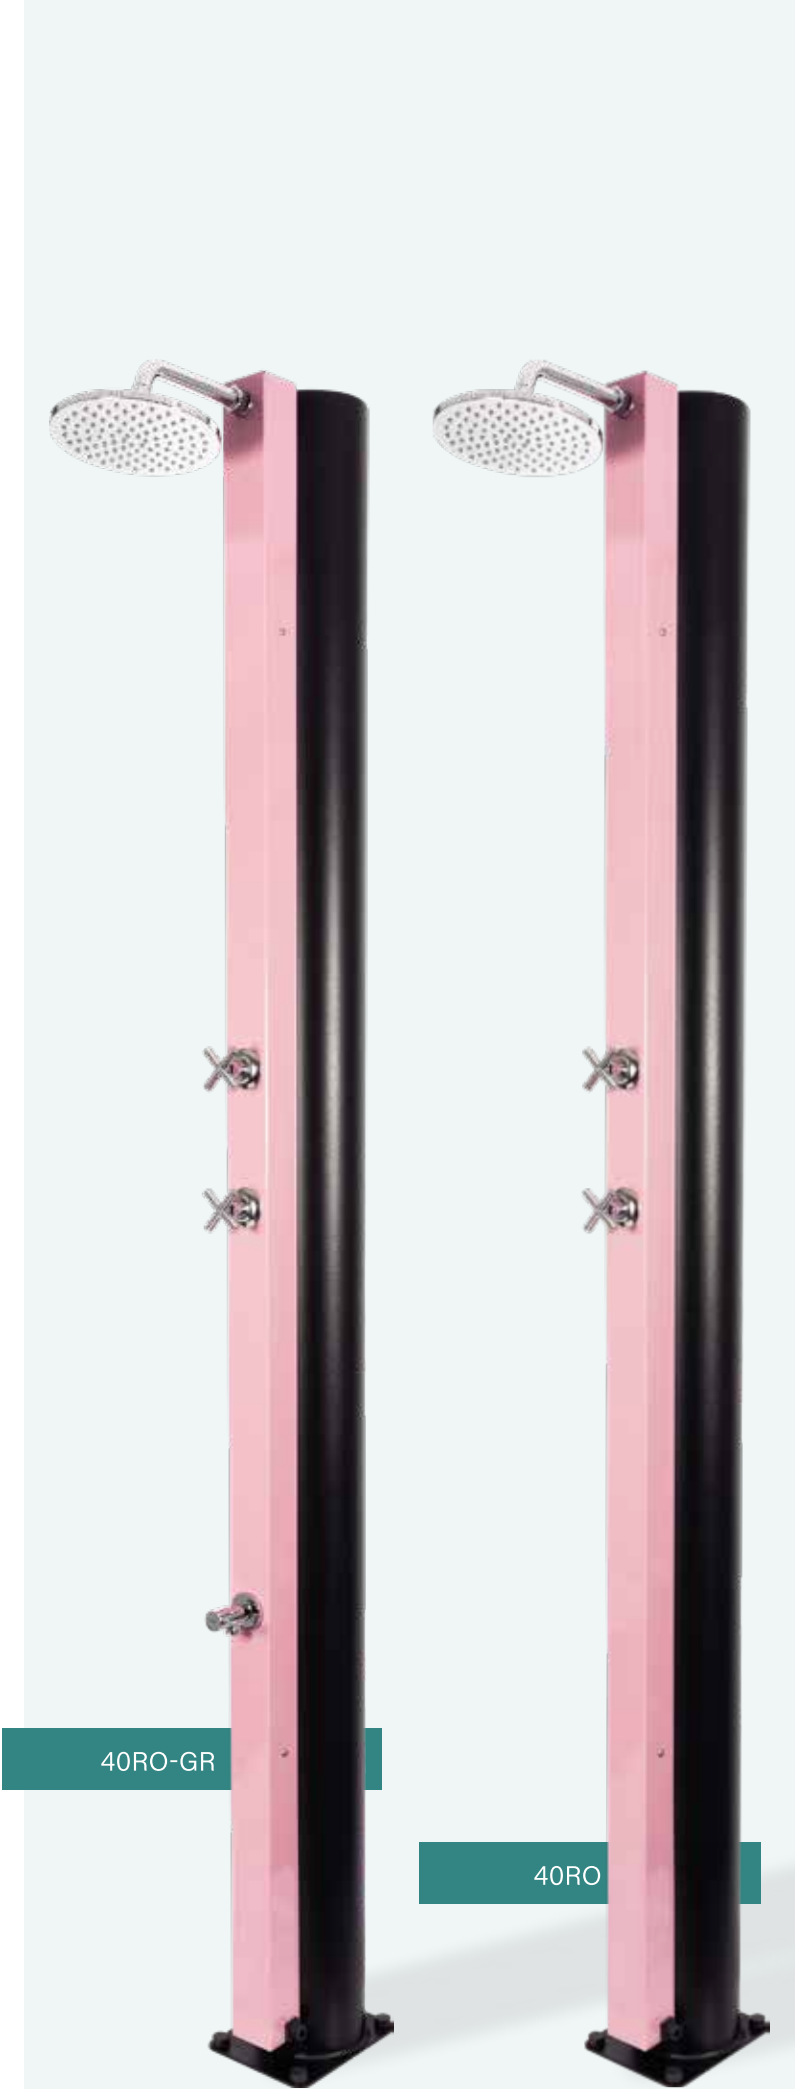

>40L

Colector solar 40L de aluminio
40L aluminium solar collector
Capteur solaire en aluminium de 40L
40L Sonnenkollektor aus Aluminium

Frontal de acero galvanizado en color rosa con un ancho de 70 mm
Front in pink galvanised steel with a width of 70 mm
Panneau frontal en acier galvanisé rose d'une largeur de 70 mm
Front aus verzinktem Stahl in Rosa mit einer Breite von 70 mm

Mandos con diseño en cruz para agua fría y caliente
Handles with cross design for cold and hot water
Robinets mélangeurs en croix pour l'eau chaude et l'eau froide
Armatur für Warm- und Kaltwassersteuerung mit Kreuzdesign

Rociador de 200 x 200 mm
200 x 200 mm shower head
Pommeau de douche de 200 x 200 mm
Duschkopf 200 x 200 mm

Entrada de agua de 1/2" macho
1/2" water inlet (male)
Prise d'eau 1/2" mâle
Wasseranschluss: 1/2 Zoll Außengewinde

Grifo accesorio/lavapiés disponible para el modelo 40RO-GR
Accessory tap/footbath available for model 40RO-GR
Robinet accessoire/rince-pieds disponible pour le modèle 40RO-GR
Zubehör Armatur/Fußdusche für das Modell 40RO-GR erhältlich