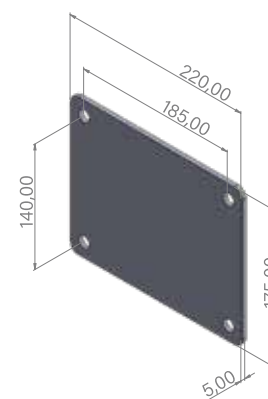

Embalaje | Packaging
Emballage | Verpackung

Peso | Weight
Poids | Gewicht

	Neto | Net Net | Netto	Bruto | Gross Brut | Brutto
40RU	12 kg	15 kg
40RU-GR	12,5 kg	15,5 kg

Dimensiones | Dimensions
Dimensions | Abmessungen

Largo | Length Longueur | Länge	225 cm
Ancho | Width Largeur | Breite	21 cm
Alto | Height Hauteur | Höhe	33 cm