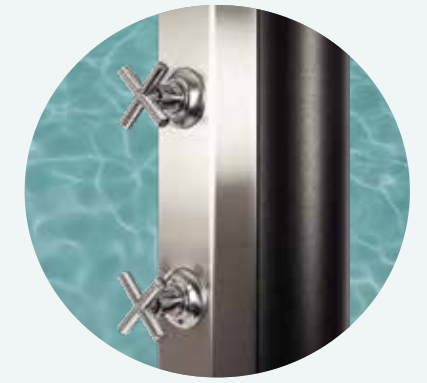

>40L

Colector solar 40L de aluminio
40L aluminium solar collector
Capteur solaire en aluminium de 40L
40L Sonnenkollektor aus Aluminium

Frontal de acero inoxidable AISI 304 con un ancho de 70 mm
Front in AISI 304 stainless steel with a width of 70 mm
Panneau frontal en acier inoxydable AISI 304 d'une largeur de 70 mm
Front aus Edelstahl AISI 304 mit einer Breite von 70 mm

Mandos con diseño en cruz para agua fría y caliente
Handles with cross design for cold and hot water
Robinets mélangeurs en croix pour l'eau chaude et l'eau froide
Armatur für Warm- und Kaltwassersteuerung mit Kreuzdesign

Rociador de 200 x 200 mm
200 x 200 mm shower head
Pommeau de douche de 200 x 200 mm
Duschkopf 200 x 200 mm

Entrada de agua de 1/2" macho
1/2" water inlet (male)
Prise d'eau 1/2" mâle
Wasseranschluss: 1/2 Zoll Außengewinde

40IN-GR

40IN

Grifo accesorio/lavapiés disponible para el modelo 40IN-GR
Accessory tap/footbath available for model 40IN-GR
Robinet accessoire/rince-pieds disponible pour le modèle 40IN-GR
Zubehör Armatur/Fußdusche für das Modell 40IN-GR erhältlich

Brazo de rociador de latón cromado (178 mm)
Chrome brass shower head arm (178 mm)
Bras de douche en laiton chromé (178 mm)
Brausearm aus verchromtem Messing (178 mm)

*Disponibilidad de frontal de acero inoxidable AISI 316
*Front available in AISI 316 stainless steel

*Disponibilité d'un panneau frontal en acier inoxydable AISI 316
*Front aus Edelstahl AISI 316 erhältlich

Dimensiones | Dimensions
Dimensions | Abmessungen (mm)

Embalaje | Packaging
Emballage | Verpackung

Peso | Weight
Poids | Gewicht

	Neto | Net Net | Netto	Bruto | Gross Brut | Brutto	Largo | Length Longueur | Länge	225 cm
40IN	12 kg	15 kg	Ancho | Width Largeur | Breite	21 cm
40IN-GR	12,5 kg	15,5 kg	Alto | Height Hauteur | Höhe	33 cm