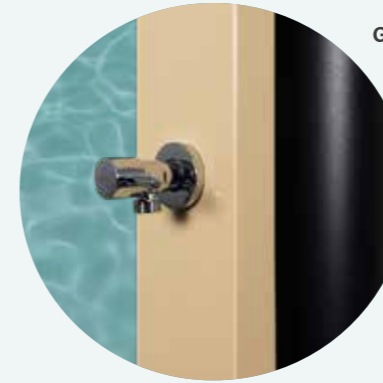

Grifo accesorio/lavapiés disponible para el modelo 40CBE-GR
Accessory tap/footbath available for model 40CBE-GR
Robinet accessoire/rince-pieds disponible pour le modèle 40CBE-GR
Zubehör Armatur/Fußdusche für das Modell 40CBE-GR erhältlich