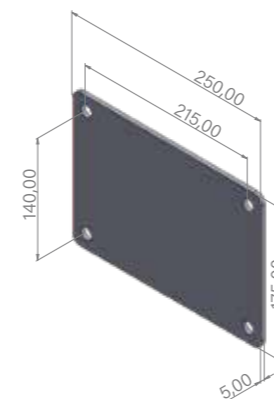

Embalaje | Packaging
Emballage | Verpackung

Peso | Weight
Poids | Gewicht

	Neto | Net Net | Netto	Bruto | Gross Brut | Brutto
40CBE	13 kg	16 kg
40CBE-GR	15 kg	18 kg

Dimensiones | Dimensions
Dimensions | Abmessungen

Largo | Length Longueur | Länge	225 cm
Ancho | Width Largeur | Breite	21 cm
Alto | Height Hauteur | Höhe	33 cm