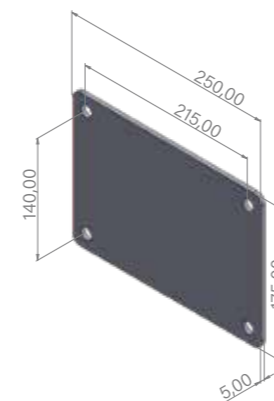

Embalaje | Packaging
Emballage | Verpackung

Peso | Weight
Poids | Gewicht

	Neto | Net Net | Netto	Bruto | Gross Brut | Brutto
40CRU	13 kg	16 kg
40CRU-GR	15 kg	18 kg

Dimensiones | Dimensions
Dimensions | Abmessungen

Largo | Length Longueur | Länge	225 cm
Ancho | Width Largeur | Breite	21 cm
Alto | Height Hauteur | Höhe	33 cm