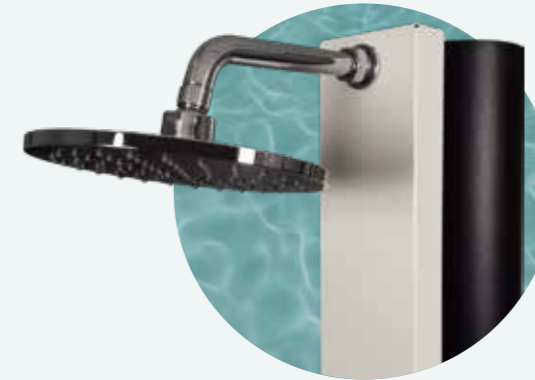

Brazo de rociador de latón cromado (178 mm)
Chrome brass shower head arm (178 mm)
Bras de douche en laiton chromé (178 mm)
Brausearm aus verchromtem Messing (178 mm)

Showers like never before