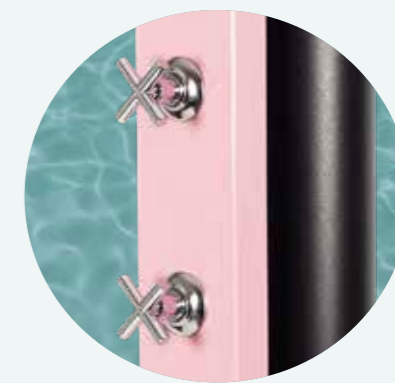

Cross

Colector solar 40L de aluminio
40L aluminium solar collector
Capteur solaire en aluminium de 40L
40L Sonnenkollektor aus Aluminium

Frontal de acero galvanizado en color rosa con un ancho de 112 mm
Front in pink galvanised steel with a width of 112 mm
Panneau frontal en acier galvanisé rose d'une largeur de 112 mm
Front aus verzinktem Stahl in Rosa mit einer Breite von 112 mm

Mandos con diseño en cruz para agua fría y caliente
Handles with cross design for cold and hot water
Robinets mélangeurs en croix pour l'eau chaude et l'eau froide
Armatur für Warm- und Kaltwassersteuerung mit Kreuzdesign

Rociador de Ø200 mm
Ø200 mm shower head
Pommeau de douche de Ø200 mm
Duschkopf Ø200 mm

Entrada de agua de 1/2" hembra
1/2" water inlet (female)
Prise d'eau 1/2" femelle
Wasseranschluss 1/2 Zoll Innengewinde

Grifo accesorio/lavapiés disponible para el modelo 40CRO-GR
Accessory tap/footbath available for model 40CRO-GR
Robinet accessoire/rince-pieds disponible pour le modèle 40CRO-GR
Zubehör Armatur/Fußdusche für das Modell 40CRO-GR erhältlich

Brazo de rociador de latón cromado (178 mm)
Chrome brass shower head arm (178 mm)
Bras de douche en laiton chromé (178 mm)
Brausearm aus verchromtem Messing (178 mm)

Keep it unique

Dimensiones | Dimensions
Dimensions | Abmessungen (mm)

Embalaje | Packaging
Emballage | Verpackung

Peso | Weight
Poids | Gewicht

	Neto | Net Net | Netto	Bruto | Gross Brut | Brutto
40CRO	13 kg	16 kg
40CRO-GR	15 kg	18 kg

Dimensiones | Dimensions
Dimensions | Abmessungen

Largo | Length Longueur | Länge	225 cm
Ancho | Width Largeur | Breite	21 cm
Alto | Height Hauteur | Höhe	33 cm