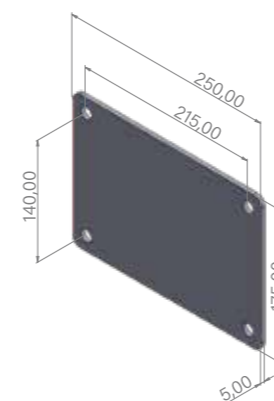

Grifo accesorio/lavapiés disponible para el modelo 40CNA-GR

Accessory tap/footbath available for model 40CNA-GR

Robinet accessoire/rince-pieds disponible pour le modèle 40CNA-GR

Zubehör Armatur/Fußdusche für das Modell 40CNA-GR erhältlich

Brazo de rociador de latón cromado (178 mm)

Chrome brass shower head arm (178 mm)

Bras de douche en laiton chromé (178 mm)

Brausearm aus verchromtem Messing (178 mm)

Embalaje | Packaging
Emballage | Verpackung

Peso | Weight
Poids | Gewicht

	Neto | Net Net | Netto	Bruto | Gross Brut | Brutto
40CNA	13 kg	16 kg
40CNA-GR	15 kg	18 kg

Dimensiones | Dimensions
Dimensions | Abmessungen

Largo | Length Longueur | Länge	225 cm
Ancho | Width Largeur | Breite	21 cm
Alto | Height Hauteur | Höhe	33 cm