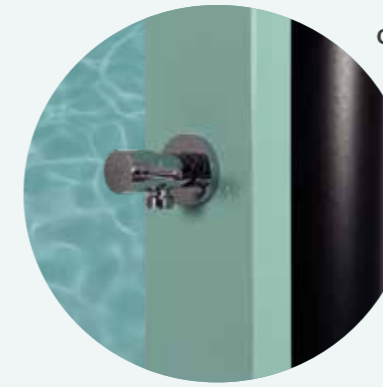

Pommeau de douche de Ø200 mm

Duschkopf Ø200 mm

**Entrada de agua de ½" hembra**

½" water inlet (female)

Prise d'eau ½" femelle

Wasseranschluss ½ Zoll Innengewinde

**Grifo accesorio/lavapiés disponible para el modelo 40CAM-GR**