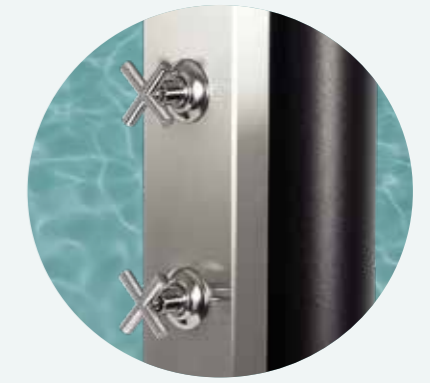

Cross

Colector solar 40L de aluminio
40L aluminium solar collector
Capteur solaire en aluminium de 40L
40L Sonnenkollektor aus Aluminium

Frontal de acero inoxidable AISI 304 con un ancho de 112 mm
Front in AISI 304 stainless steel with a width of 112 mm
Panneau frontal en acier inoxydable AISI 304 d'une largeur de 112 mm
Front aus Edelstahl AISI 304 mit einer Breite von 112 mm

Mandos con diseño en cruz para agua fría y caliente
Handles with cross design for cold and hot water
Robinets mélangeurs en croix pour l'eau chaude et l'eau froide
Armatur für Warm- und Kaltwassersteuerung mit Kreuzdesign

Rociador de Ø200 mm
Ø200 mm shower head
Pommeau de douche de Ø200 mm
Duschkopf Ø200 mm

Entrada de agua de ½" hembra
½" water inlet (female)
Prise d'eau ½" femelle
Wasseranschluss ½ Zoll Innengewinde

Grifo accesorio/lavapiés disponible para el modelo 40CIN-GR
Accessory tap/footbath available for model 40CIN-GR
Robinet accessoire/rince-pieds disponible pour le modèle 40CIN-GR
Zubehör Armatur/Fußdusche für das Modell 40CIN-GR erhältlich

Brazo de rociador de latón cromado (178 mm)
Chrome brass shower head arm (178 mm)
Bras de douche en laiton chromé (178 mm)
Brausearm aus verchromtem Messing (178 mm)

*Disponibilidad de frontal de acero inoxidable AISI 316
*Front available in AISI 316 stainless steel

*Disponibilité d'un panneau frontal en acier inoxydable AISI 316
*Front aus Edelstahl AISI 316 erhältlich

Modern and fresh

Dimensiones | Dimensions
Dimensions | Abmessungen (mm)

Embalaje | Packaging
Emballage | Verpackung

Peso | Weight
Poids | Gewicht

	Neto | Net Net | Netto	Bruto | Gross Brut | Brutto
40CIN	13 kg	16 kg
40CIN-GR	15 kg	18 kg

Dimensiones | Dimensions
Dimensions | Abmessungen