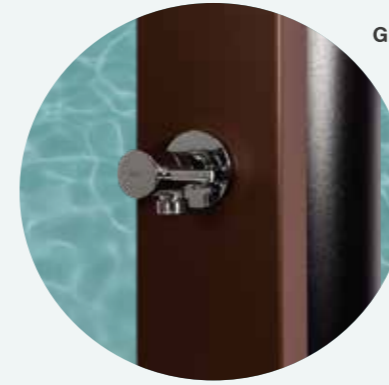

Cross

Colector solar 40L de aluminio
40L aluminium solar collector
Capteur solaire en aluminium de 40L
40L Sonnenkollektor aus Aluminium

Frontal de acero galvanizado en color marrón con un ancho de 112 mm
Front in brown galvanised steel with a width of 112 mm
Panneau frontal en acier galvanisé marron d'une largeur de 112 mm
Front aus verzinktem Stahl in Braun mit einer Breite von 112 mm

Mandos con diseño en cruz para agua fría y caliente
Handles with cross design for cold and hot water
Robinets mélangeurs en croix pour l'eau chaude et l'eau froide
Armatur für Warm- und Kaltwassersteuerung mit Kreuzdesign

Rociador de Ø200 mm
Ø200 mm shower head
Pommeau de douche de Ø200 mm
Duschkopf Ø200 mm

Entrada de agua de 1/2" hembra
1/2" water inlet (female)
Prise d'eau 1/2" femelle
Wasseranschluss 1/2 Zoll Innengewinde

Grifo accesorio/lavapiés disponible para el modelo 40CRU-GR
Accessory tap/footbath available for model 40CRU-GR
Robinet accessoire/rince-pieds disponible pour le modèle 40CRU-GR
Zubehör Armatur/Fußdusche für das Modell 40CRU-GR erhältlich