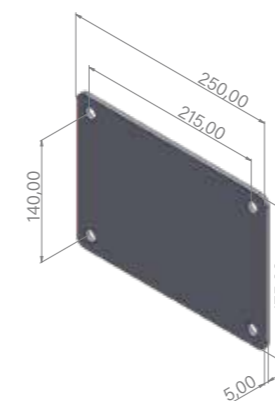

Embalaje | Packaging
Emballage | Verpackung

Peso | Weight
Poids | Gewicht

	Neto | Net Net | Netto	Bruto | Gross Brut | Brutto
40CAM	13 kg	16 kg
40CAM-GR	15 kg	18 kg

Dimensiones | Dimensions
Dimensions | Abmessungen

Largo | Length Longueur | Länge	225 cm
Ancho | Width Largeur | Breite	21 cm
Alto | Height Hauteur | Höhe	33 cm