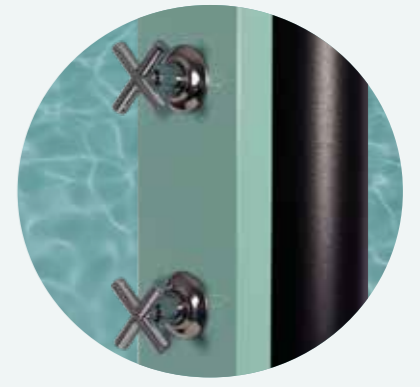

Cross

Colector solar 40L de aluminio
40L aluminium solar collector
Capteur solaire en aluminium de 40L
40L Sonnenkollektor aus Aluminium

Frontal de acero galvanizado en color aguamarina con un ancho de 112 mm

Front in aquamarine galvanised steel with a width of 112 mm

Panneau frontal en acier galvanisé aquamarine d'une largeur de 112 mm

Front aus verzinktem Stahl in Aquamarin mit einer Breite von 112 mm

Mandos con diseño en cruz para agua fría y caliente

Handles with cross design for cold and hot water

Robinets mélangeurs en croix pour l'eau chaude et l'eau froide

Armatur für Warm- und Kaltwassersteuerung mit Kreuzdesign

Rociador de Ø200 mm

Ø200 mm shower head

Pommeau de douche de Ø200 mm

Duschkopf Ø200 mm

Entrada de agua de ½" hembra

½" water inlet (female)

Prise d'eau ½" femelle

Wasseranschluss ½ Zoll Innengewinde

Grifo accesorio/lavapiés disponible para el modelo 40CAM-GR

Accessory tap/footbath available for model 40CAM-GR

Robinet accessoire/rince-pieds disponible pour le modèle 40CAM-GR
Zubehör Armatur/Fußdusche für das Modell 40CAM-GR erhältlich

Brazo de rociador de latón cromado (178 mm)

Chrome brass shower head arm (178 mm)

Bras de douche en laiton chromé (178 mm)

Brausearm aus verchromtem Messing (178 mm)

Dimensiones | Dimensions
Dimensions | Abmessungen (mm)

Embalaje | Packaging
Emballage | Verpackung

Peso | Weight
Poids | Gewicht

	Neto | Net Net | Netto	Bruto | Gross Brut | Brutto
40CAM	13 kg	16 kg
40CAM-GR	15 kg	18 kg

Dimensiones | Dimensions
Dimensions | Abmessungen

Largo | Length Longueur | Länge	225 cm
Ancho | Width Largeur | Breite	21 cm
Alto | Height Hauteur | Höhe	33 cm