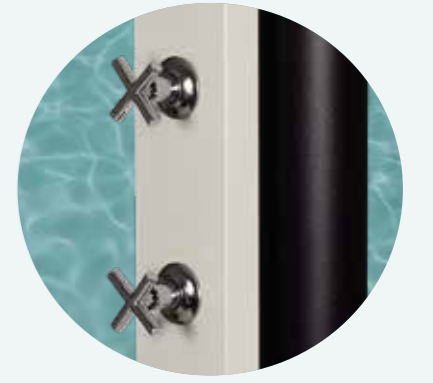

Cross

Colector solar 40L de aluminio
40L aluminium solar collector
Capteur solaire en aluminium de 40L
40L Sonnenkollektor aus Aluminium

Frontal de acero galvanizado en color blanco con un ancho de 112 mm
Front in white galvanised steel with a width of 112 mm
Panneau frontal en acier galvanisé blanc d'une largeur de 112 mm
Front aus verzinktem Stahl in Weiß mit einer Breite von 112 mm

Mandos con diseño en cruz para agua fría y caliente
Handles with cross design for cold and hot water
Robinets mélangeurs en croix pour l'eau chaude et l'eau froide
Armatur für Warm- und Kaltwassersteuerung mit Kreuzdesign

Rociador de Ø200 mm
Ø200 mm shower head
Pommeau de douche de Ø200 mm
Duschkopf Ø200 mm

Entrada de agua de 1/2" hembra
1/2" water inlet (female)
Prise d'eau 1/2" femelle
Wasseranschluss 1/2 Zoll Innengewinde

Grifo accesorio/lavapiés disponible para el modelo 40CBL-GR
Accessory tap/footbath available for model 40CBL-GR
Robinet accessoire/rince-pieds disponible pour le modèle 40CBL-GR
Zubehör Armatur/Fußdusche für das Modell 40CBL-GR erhältlich

Brazo de rociador de latón cromado (178 mm)
Chrome brass shower head arm (178 mm)
Bras de douche en laiton chromé (178 mm)
Brausearm aus verchromtem Messing (178 mm)

Showers like never before

Dimensiones | Dimensions
Dimensions | Abmessungen (mm)

Embalaje | Packaging
Emballage | Verpackung

Peso | Weight
Poids | Gewicht

	Neto | Net Net | Netto	Bruto | Gross Brut | Brutto
40CBL	13 kg	16 kg
40CBL-GR	15 kg	18 kg

Dimensiones | Dimensions
Dimensions | Abmessungen

Largo | Length Longueur | Länge	225 cm
Ancho | Width Largeur | Breite	21 cm
Alto | Height Hauteur | Höhe	33 cm