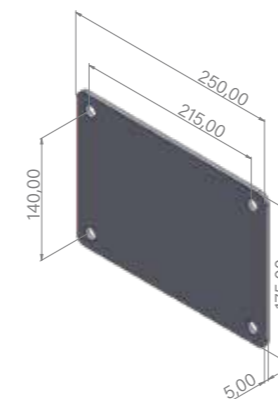

Embalaje | Packaging
Emballage | Verpackung

Peso | Weight
Poids | Gewicht

	Neto | Net Net | Netto	Bruto | Gross Brut | Brutto
40CBL	13 kg	16 kg
40CBL-GR	15 kg	18 kg

Dimensiones | Dimensions
Dimensions | Abmessungen

Largo | Length Longueur | Länge	225 cm
Ancho | Width Largeur | Breite	21 cm
Alto | Height Hauteur | Höhe	33 cm