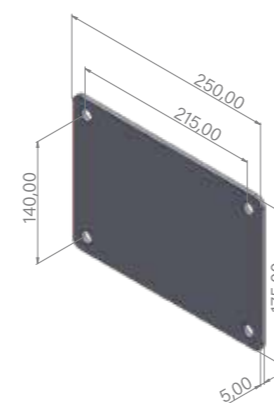

Embalaje | Packaging
Emballage | Verpackung

Peso | Weight
Poids | Gewicht

	Neto | Net Net | Netto	Bruto | Gross Brut | Brutto
40CRO	13 kg	16 kg
40CRO-GR	15 kg	18 kg

Dimensiones | Dimensions
Dimensions | Abmessungen

Largo | Length Longueur | Länge	225 cm
Ancho | Width Largeur | Breite	21 cm
Alto | Height Hauteur | Höhe	33 cm