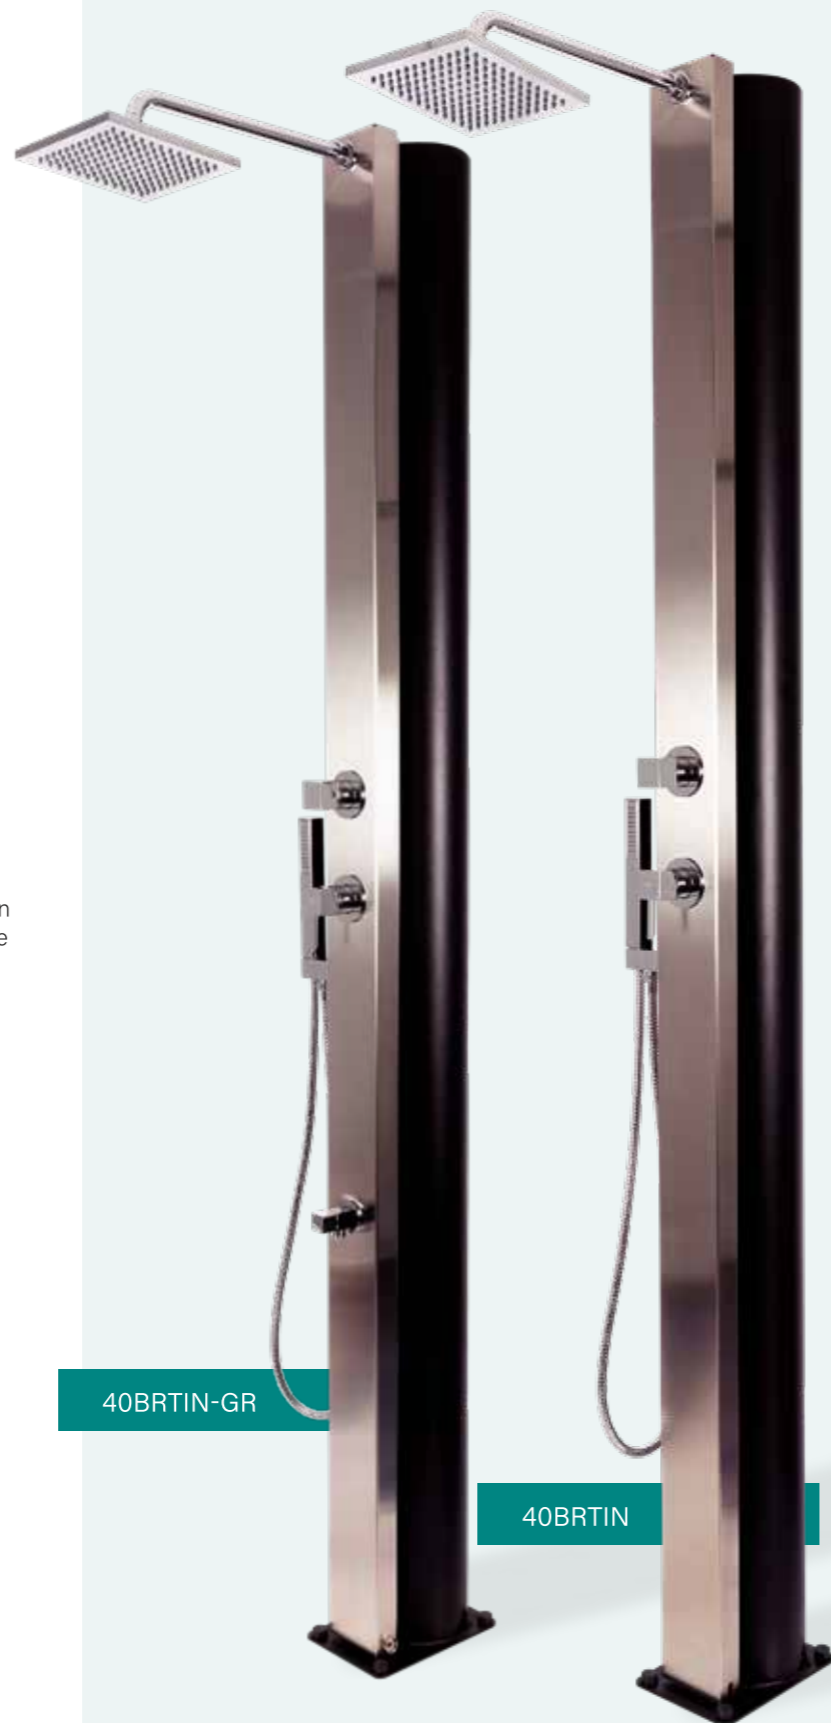

Bora

NEW

Colector solar 40L de aluminio
40L aluminium solar collector
Capteur solaire en aluminium de 40L
40L Sonnenkollektor aus Aluminium

Frontal de acero inoxidable AISI 304 con un ancho de 112 mm
Front in AISI 304 stainless steel with a width of 112 mm
Panneau frontal en acier inoxydable AISI 304 d'une largeur de 112 mm
Front aus Edelstahl AISI 304 mit einer Breite von 112 mm

Mezclador monomando y derivador con diseño cuadrado de latón cromado. Ducha de mano con diseño cuadrado
Single lever mixer and diverter with square chrome brass design. Hand shower with square design
Mitigeur monocommande et déviateur en laiton chromé au design carré. Douchette à main au design carré
Einhebelmischbatterie und Verteiler mit quadratischem Design aus verchromtem Messing. Handbrause mit quadratischem Design

Rociador de 200 x 200 mm
200 x 200 mm shower head
Pommeau de douche de 200 x 200 mm
Duschkopf 200 x 200 mm

Entrada de agua de 1/2" hembra
1/2" water inlet (female)
Prise d'eau 1/2" femelle
Wasseranschluss: 1/2 Zoll Innengewinde

Grifo accesorio/lavapiés disponible para el modelo 40BRTIN-GR
Accessory tap/footbath available for model 40BRTIN-GR
Robinet accessoire/rince-pieds disponible pour le modèle 40BRTIN-GR
Zubehör Armatur/Fußdusche für das Modell 40BRTIN-GR erhältlich