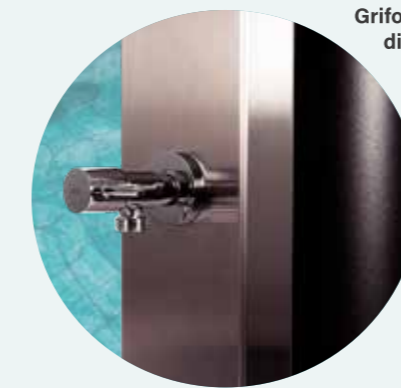

Grifo accesorio/lavapiés disponible para el modelo 40BRDIN-GR
Accessory tap/footbath available for model 40BRDIN-GR
Robinet accessoire/rince-pieds disponible pour le modèle 40BRDIN-GR
Zubehör Armatur/Fußdusche für das Modell 40BRDIN-GR erhältlich