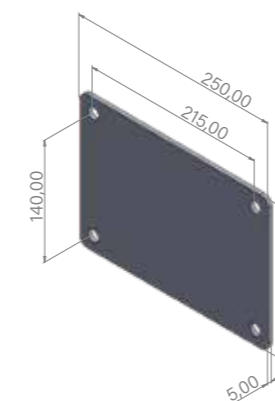

Embalaje | Packaging
Emballage | Verpackung

Peso | Weight
Poids | Gewicht

	Neto | Net Net | Netto	Bruto | Gross Brut | Brutto
40BRDIN	16,5 kg	19,5 kg
40BRDIN-GR	17 kg	20 kg

Dimensiones | Dimensions
Dimensions | Abmessungen

Largo | Length Longueur | Länge	225 cm
Ancho | Width Largeur | Breite	21 cm
Alto | Height Hauteur | Höhe	33 cm