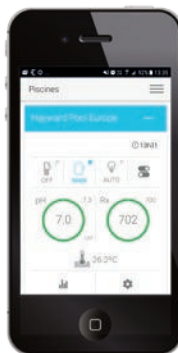

EL CONFORT ABSOLUTO

Con su Smartphone o su tablet, es fácil, y sin que tenga que desplazarse*:

- programe su equipamiento,
- pase al modo manual para su gestión (aumentar la temperatura, encender los proyectores, parar la filtración...),
- compruebe los principales parámetros,
- reciba las alertas de funcionamiento (temperatura, pH...).

CONTROL STATION, UNA SOLUCIÓN COMPLETA

Consta de la caja, el módulo Wi-Fi, la sonda de temperatura, dos bombas peristálticas, 5 relés, para conectar los equipos.

En opción, Control Station puede estar equipada con la sonda de medición de cloro libre.

*La aplicación es intuitiva y permite controlar la piscina a distancia (con un móvil, un PC...).

Descargue
la aplicación
Hayward PoolWatch

2 AÑOS DE GARANTÍA + **1 AÑO** si se adquiere en un establecimiento "Totally Hayward"