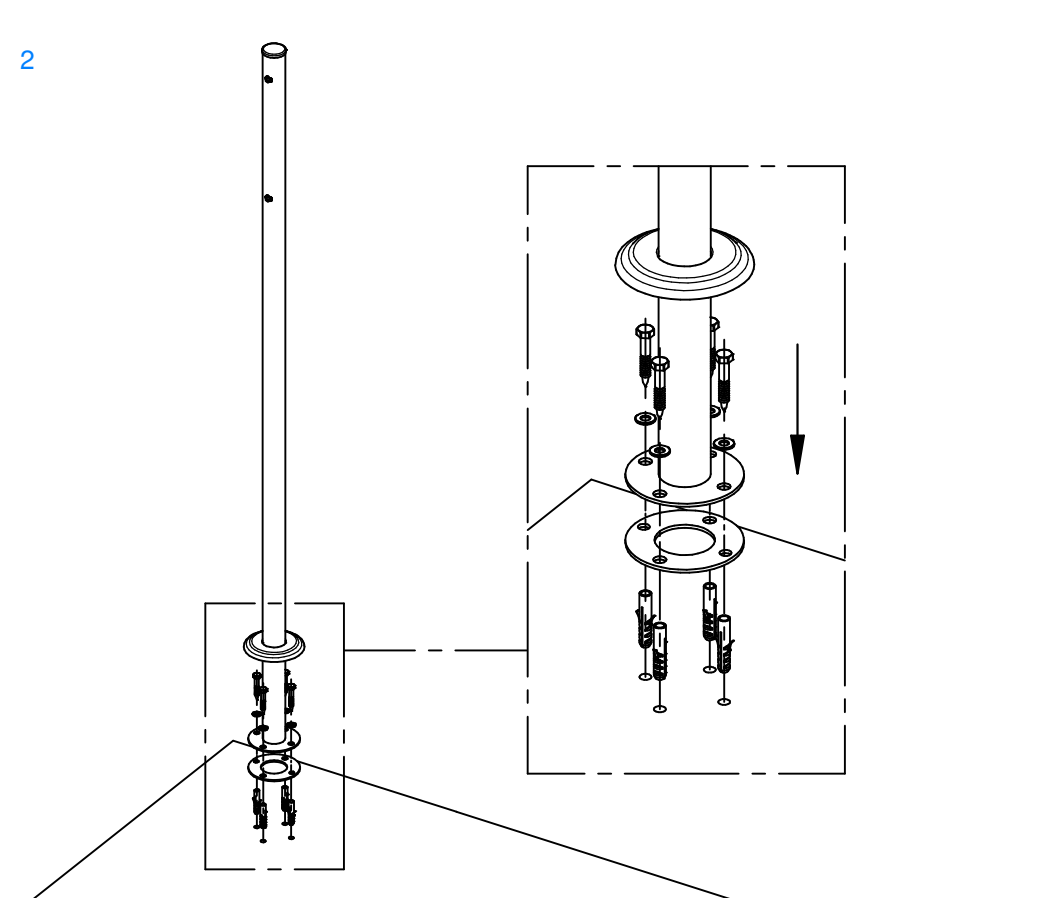

3

4

09940187

**INSTRUCCIONES DE MONTAJE**  
PIE SOPORTE SALVAVIDAS

**ASSEMBLY INSTRUCTIONS**  
LIFE RING HOLDER TUBE

**INSTRUCTIONS DE MONTAGE**  
SUPPORT BOUÉE SAUVETAGE TUBE

**MONTAGEANLEITUNGEN**  
HALTEGESTELL FÜR RETTUNGSRINGE