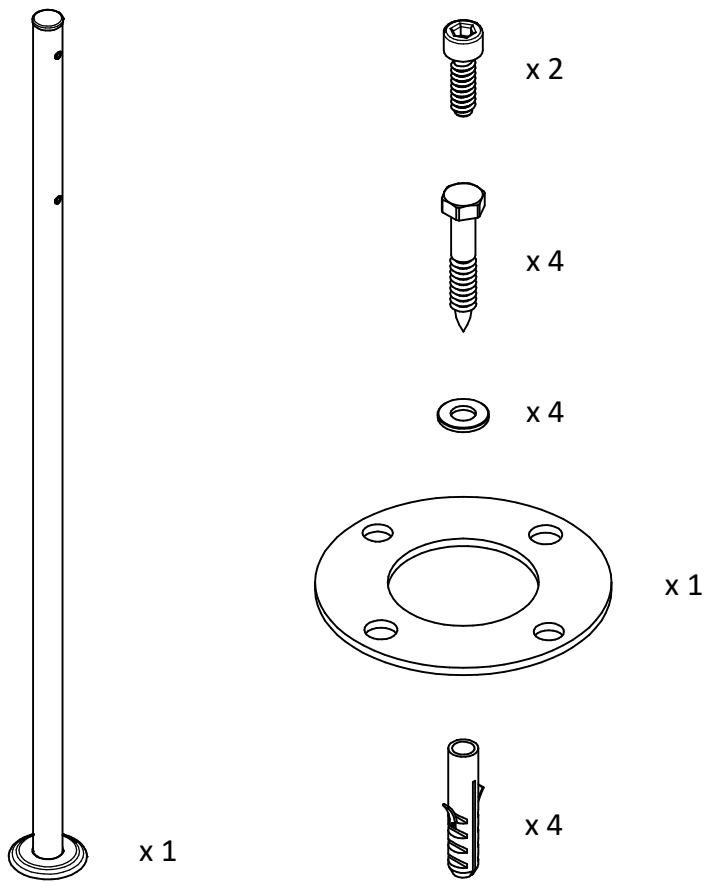

3

4

09940187

**INSTRUCCIONES DE MONTAJE**  
PIE SOPORTE SALVAVIDAS

**ASSEMBLY INSTRUCTIONS**  
LIFE RING HOLDER TUBE

**INSTRUCTIONS DE MONTAGE**  
SUPPORT BOUÉE SAUVETAGE TUBE

**MONTAGEANLEITUNGEN**  
HALTEGESTELL FÜR RETTUNGSRINGE