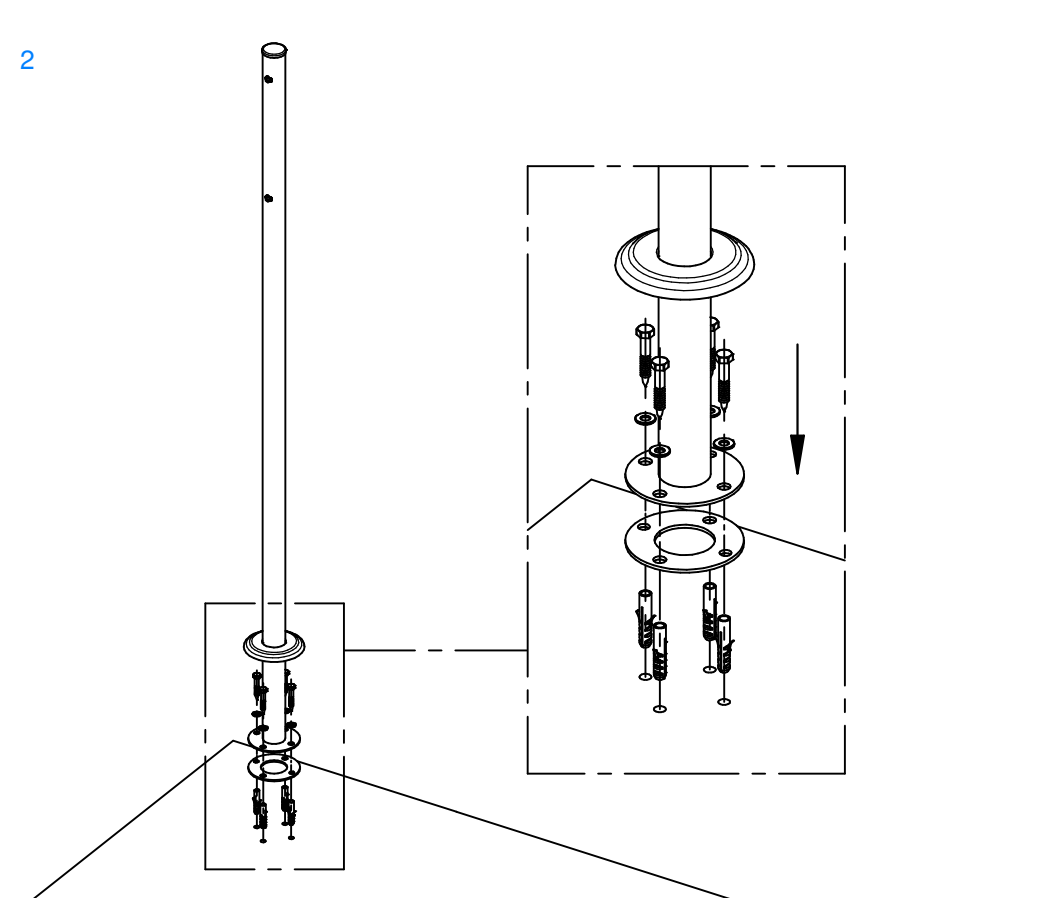

3

4

INSTRUCCIONES DE MONTAJE
PIE SOPORTE SALVAVIDAS

ASSEMBLY INSTRUCTIONS
LIFE RING HOLDER TUBE

INSTRUCTIONS DE MONTAGE
SUPPORT BOUÉE SAUVETAGE TUBE

MONTAGEANLEITUNGEN
HALTEGESTELL FÜR RETTUNGSRINGE

09940187