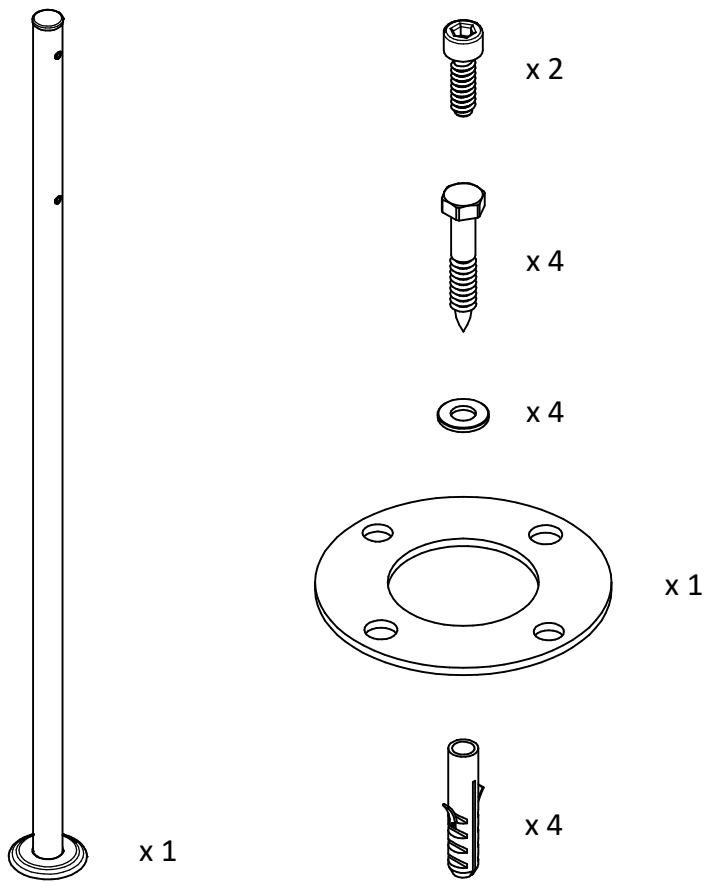

3

4

INSTRUCCIONES DE MONTAJE
PIE SOPORTE SALVAVIDAS

ASSEMBLY INSTRUCTIONS
LIFE RING HOLDER TUBE

INSTRUCTIONS DE MONTAGE
SUPPORT BOUÉE SAUVETAGE TUBE

MONTAGEANLEITUNGEN
HALTEGESTELL FÜR RETTUNGSRINGE

09940187