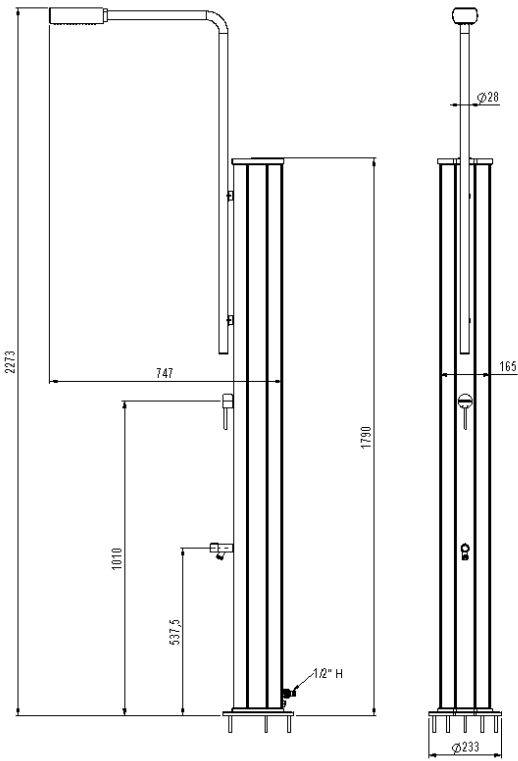

DUCHA RAINBOW SOLAR RAINBOW SOLAR SHOWER

LOGÍSTICA | LOGISTICS ↓

EMBALAJE | PACKAGING ↑

PALETIZADO | PALLETIZED ↓

EMBALAJE Y PALETIZADO | Packaging and palletizing

Caja (cm):	185 x 48 x 28
Box (cm):	
Unidades / Caja:	1
Units / Box:	
Palet (cm):	100 x 120 x 200
Pallet (cm):	
Unidades / Palet:	8
Units / Pallet:	