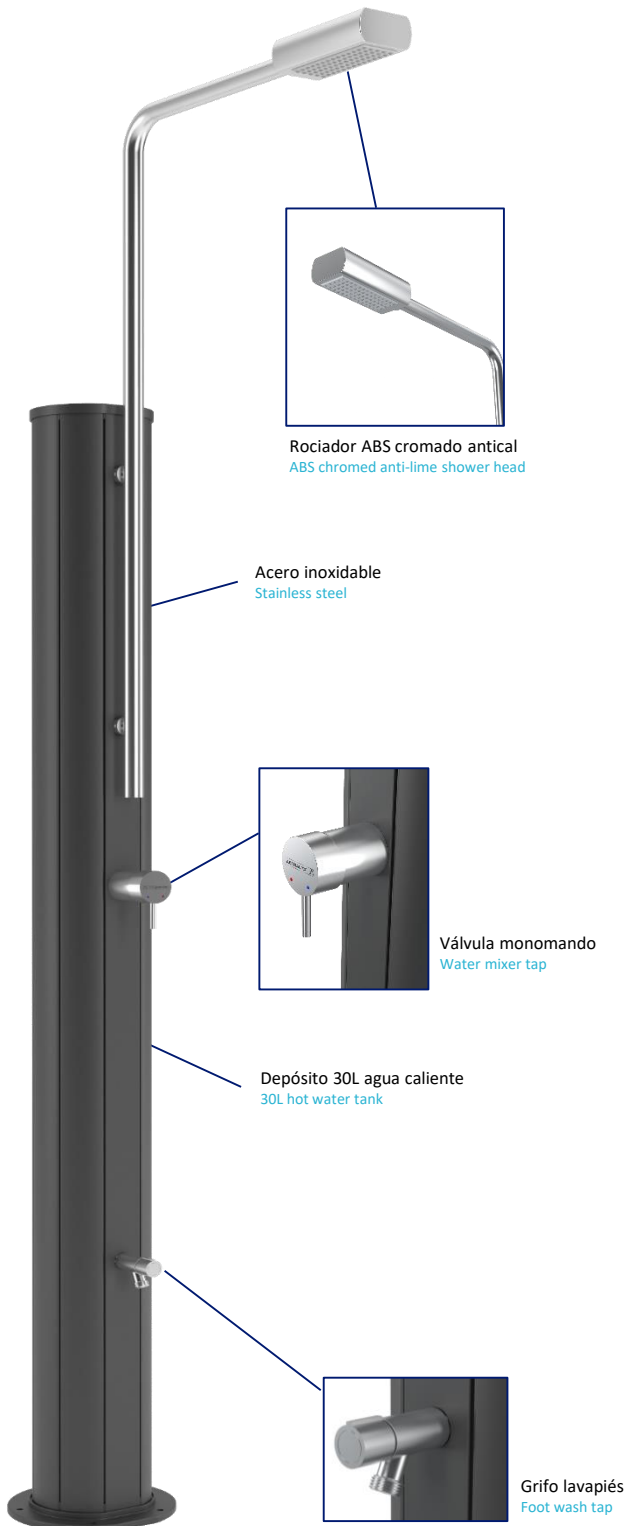

DUCHA RAINBOW SOLAR RAINBOW SOLAR SHOWER

Con un diseño elegante y simple, AstralPool Chrome Solar Shower se define con su estilo moderno y vintage. Disfruta de una experiencia relajante antes y después de cada baño gracias a su gran depósito de 30L para obtener agua caliente sin consumo de energía.

AstralPool Rainbow Solar Shower has a simple and smart design merged with a modern and vintage style. Enjoy a relaxing experience before and after every bath thanks to it's 30L tank that allows you to have hot water without power consumption.

Código

74058

Características técnicas

Depósito de 30L de agua caliente

Estructura de aluminio

Rociador de ducha anti-cal

Monomando regulador temperatura agua (fría y caliente)

Drenaje para vaciar la ducha en invierno

Anti-lime shower head

Hot - cold water mixer tap

Draining system for winter

Optional hose connection

Foot wash tap

Easy installation through fast water connection

DUCHA RAINBOW SOLAR RAINBOW SOLAR SHOWER

GAMA COLORES | COLOR RANGE ↓