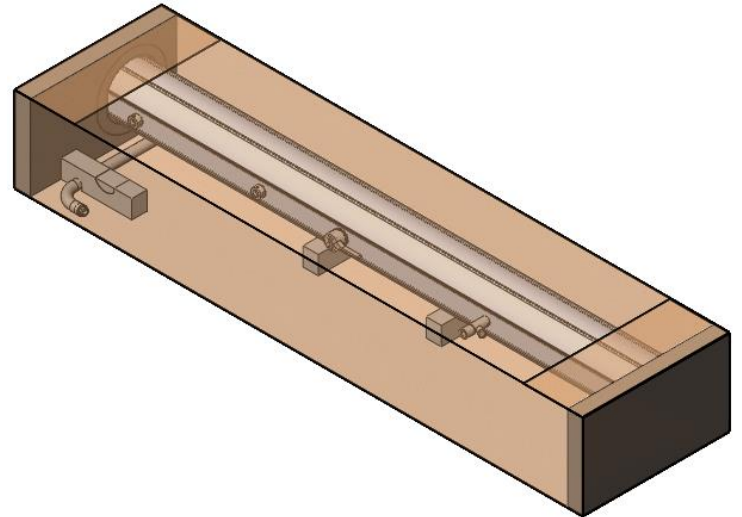

Código

74058

Características técnicas

Depósito de 30L de agua caliente

Estructura de aluminio

Rociador de ducha anti-cal

Monomando regulador temperatura agua (fría y caliente)

Drenaje para vaciar la ducha en invierno

Conexión manguera "Gardena" opcional

Grifo lavapiés

Fácil de instalar – conexión rápida agua

Code

74058

Technical characteristics

30L hot water tank

Aluminium structure

Anti-lime shower head

Hot - cold water mixer tap

Draining system for winter

Optional hose connection

Foot wash tap

Easy installation through fast water connection

DUCHA RAINBOW SOLAR RAINBOW SOLAR SHOWER

GAMA COLORES | COLOR RANGE ↓

DUCHA RAINBOW SOLAR RAINBOW SOLAR SHOWER

LOGÍSTICA | LOGISTICS ↓

EMBALAJE | PACKAGING ↑

PALETIZADO | PALLETIZED ↓

EMBALAJE Y PALETIZADO | Packaging and palletizing

Caja (cm):	185 x 48 x 28
Box (cm):	
Unidades / Caja:	1
Units / Box:	
Palet (cm):	100 x 120 x 200
Pallet (cm):	
Unidades / Palet:	8
Units / Pallet:	