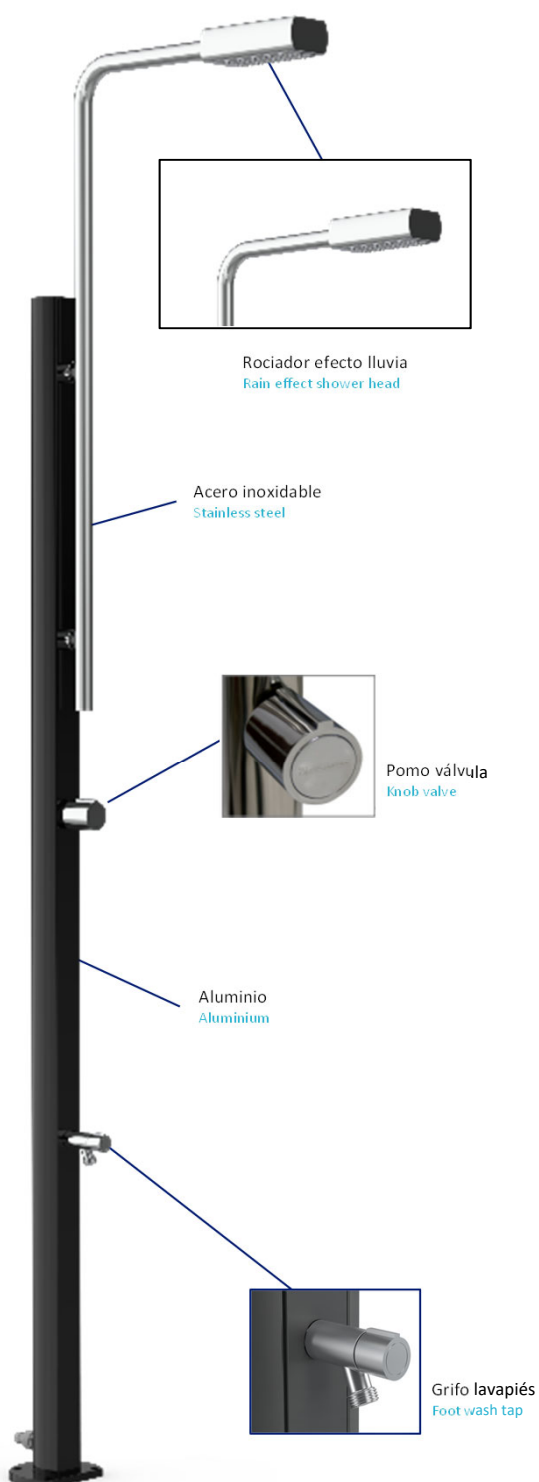

DUCHA RAINBOW RAINBOW SHOWER

Con un diseño elegante y simple, AstralPool Rainbow Shower se define con su estilo moderno y vintage, con una amplia gama de colores y acabados para que puedas elegir cuál se adapta mejor al entorno de tu piscina.

Enjoy a relaxing experience before and after every bath.

Código

74059

Características técnicas

Gamma modelo con seis colores

Estructura de aluminio

Rociador de ducha anti-cal y efecto lluvia

Pomo regulador de caudal (agua fría)

Aluminium structure

Rain effect and anti-lime shower head

Flow regulator knob (cold water)

Adapted connection to shower anchor 00107

Hose connection "Gardena"

Foot wash tap

Easy installation

DUCHA RAINBOW